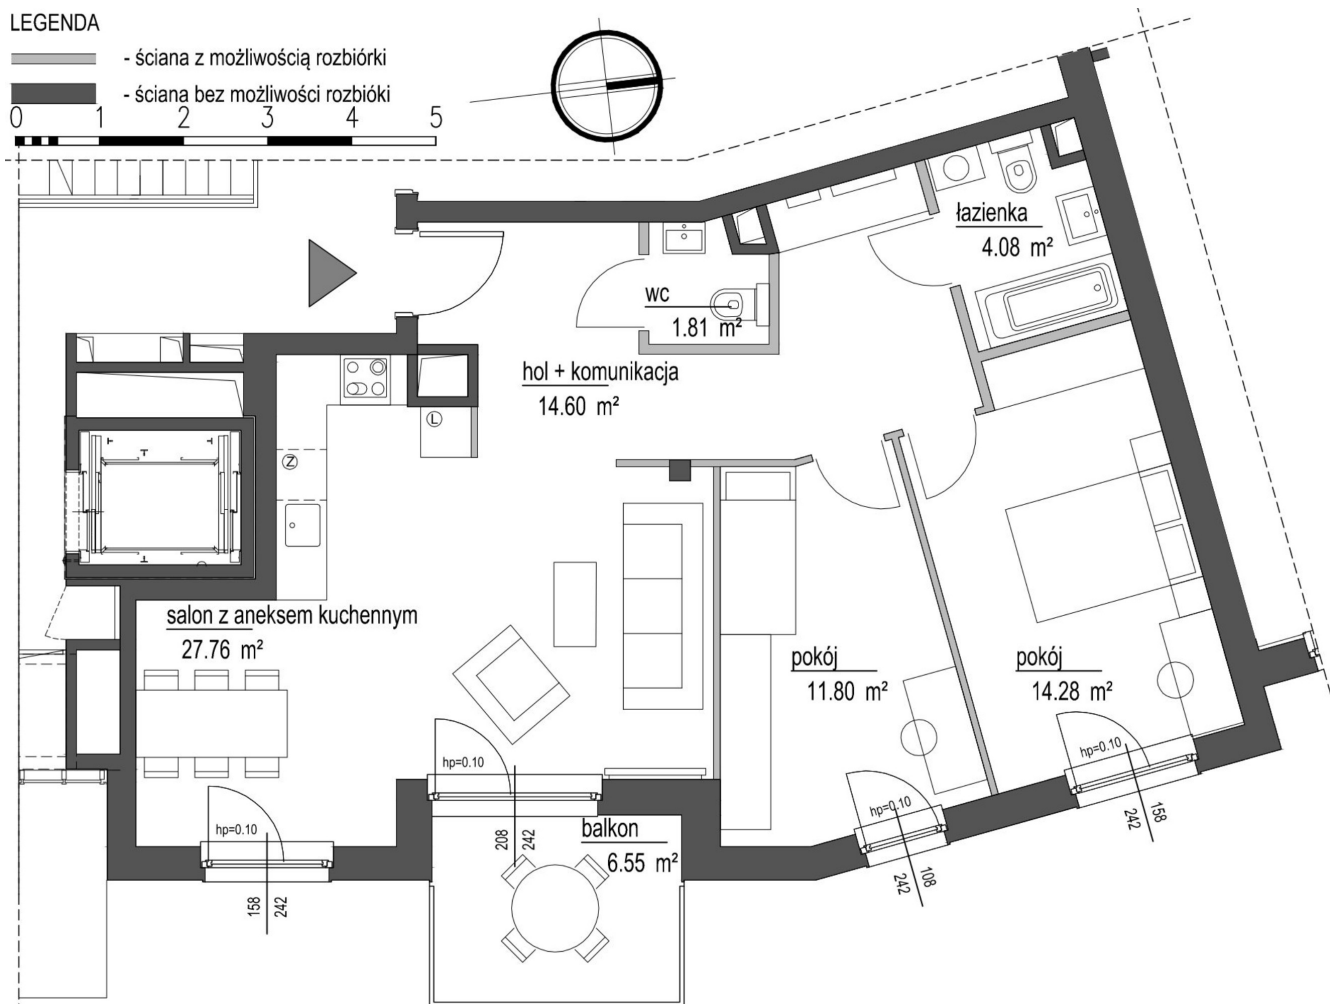

## Szumu Drzew i Kwiatu Paproci K33-4 mieszkanie 20

### LEGENDA

-  - ściana z możliwością rozbiórki
-  - ściana bez możliwości rozbiórki

0 1 2 3 4 5

Numer:	20
Klatka:	2
Piętro:	Piętro II
Metraż:	74,33 m <sup>2</sup>
Pokoje:	3
Cena brutto / m <sup>2</sup> :	20 199 zł
Cena brutto:	1 501 400 zł