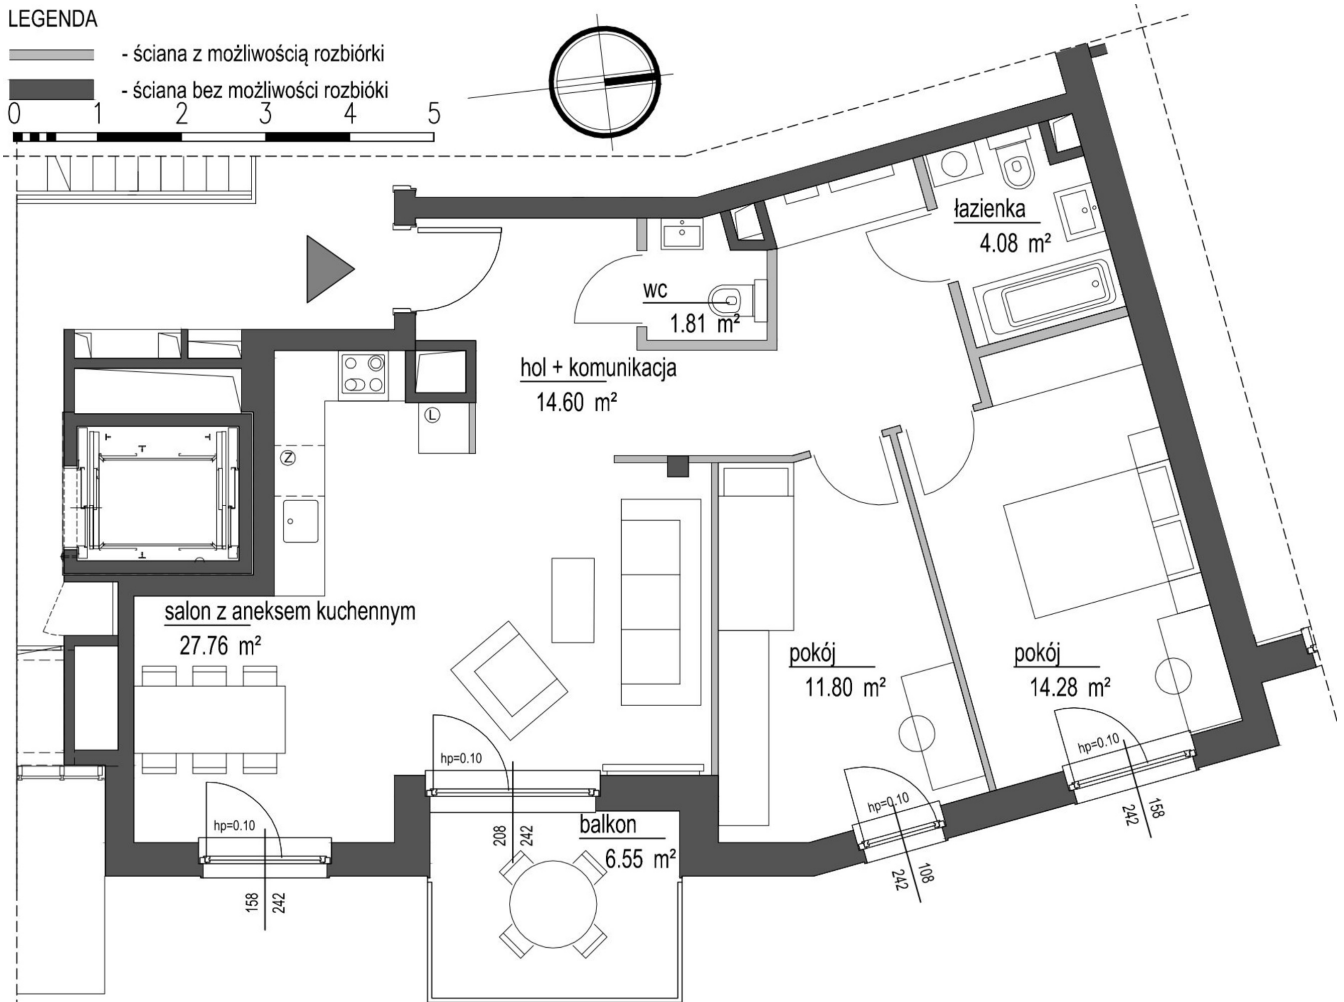

Szumu Drzew i Kwiatu Paproci K33-4 mieszkanie 20

LEGENDA

— ściana z możliwością rozbiórki

■ ściana bez możliwości rozbiórki

0 1 2 3 4 5

| | |
|-------------------------------------|----------------------|
| Numer: | 20 |
| Klatka: | 2 |
| Piętro: | Piętro II |
| Metraż: | 74,33 m ² |
| Pokoje: | 3 |
| Cena brutto / m²: | 20 199 zł |
| Cena brutto: | 1 501 400 zł |