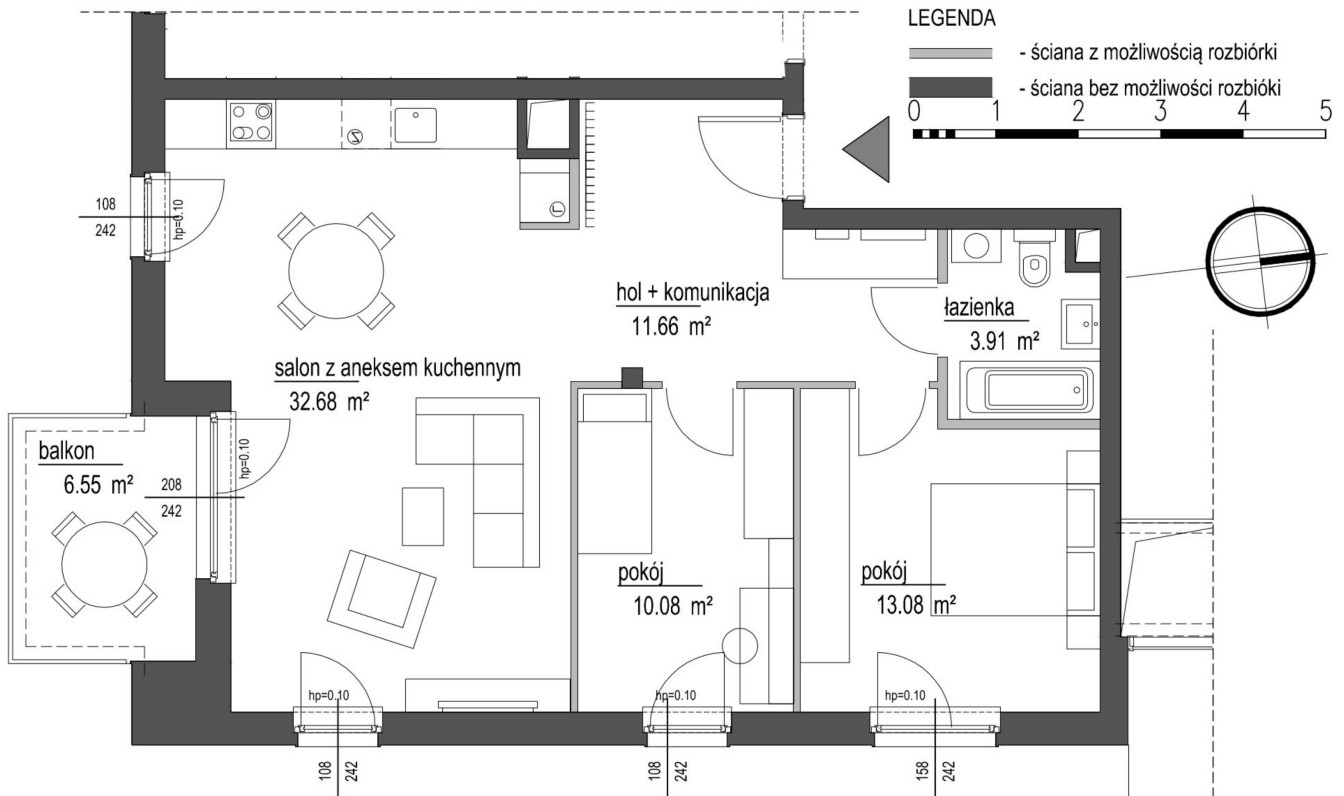

## Szumu Drzew i Kwiatu Paproci K33-4 mieszkanie 21

<b>Numer:</b>	21
<b>Klatka:</b>	2
<b>Piętro:</b>	Piętro II
<b>Metraż:</b>	71,41 m <sup>2</sup>
<b>Pokoje:</b>	3
<b>Cena brutto / m<sup>2</sup>:</b>	21 500 zł
<b>Cena brutto:</b>	1 535 300 zł