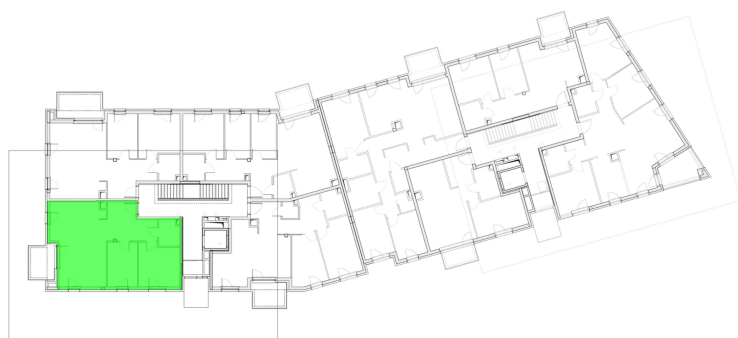

## Szumu Drzew i Kwiatu Paproci K33-4 mieszkanie 21

<b>Numer:</b>	21
<b>Klatka:</b>	2
<b>Piętro:</b>	Piętro II
<b>Metraż:</b>	71,41 m <sup>2</sup>
<b>Pokoje:</b>	3
<b>Cena brutto / m<sup>2</sup>:</b>	21 500 zł
<b>Cena brutto:</b>	1 535 300 zł