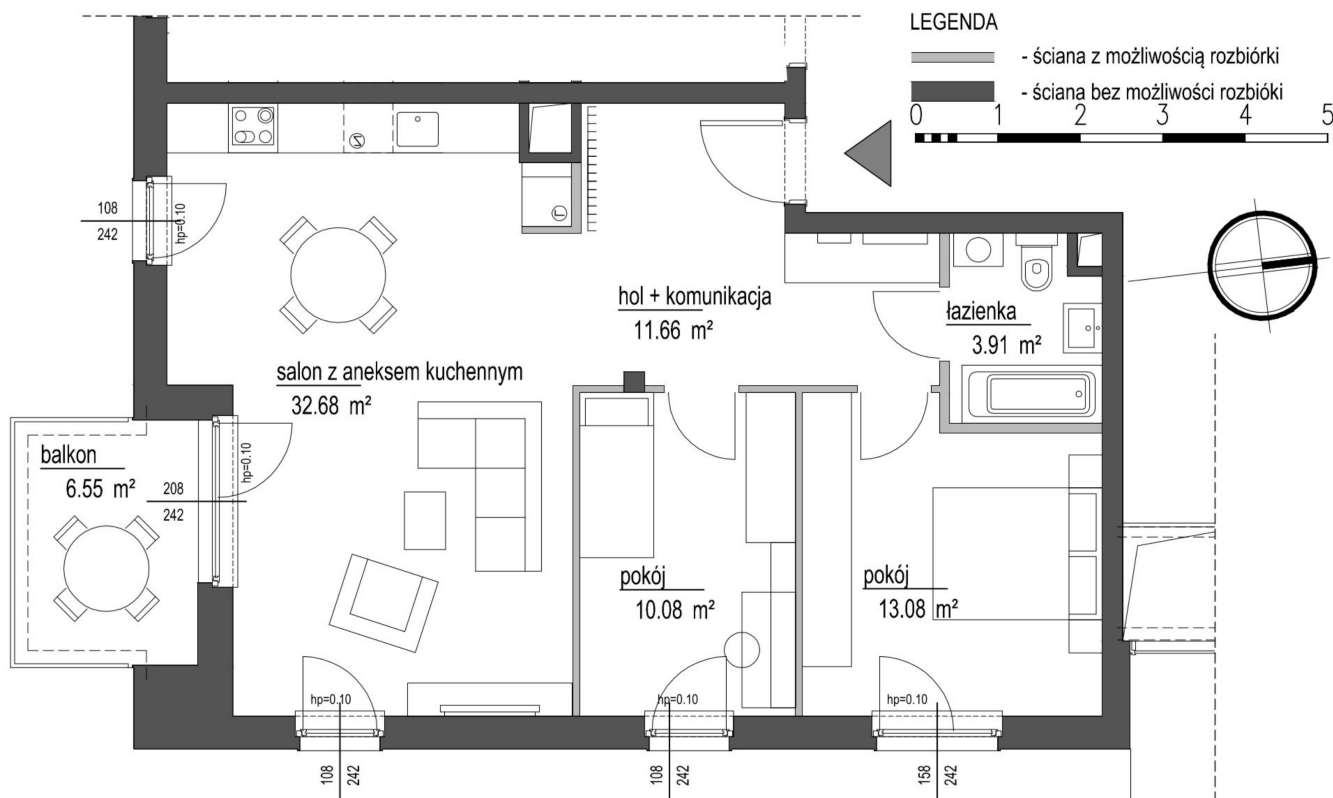

## Szumu Drzew i Kwiatu Paproci K33-4 mieszkanie 21

<b>Numer:</b>	21
<b>Klatka:</b>	2
<b>Piętro:</b>	Piętro II
<b>Metraż:</b>	71,41 m <sup>2</sup>
<b>Pokoje:</b>	3
<b>Cena brutto / m<sup>2</sup>:</b>	21 500 zł
<b>Cena brutto:</b>	1 535 300 zł