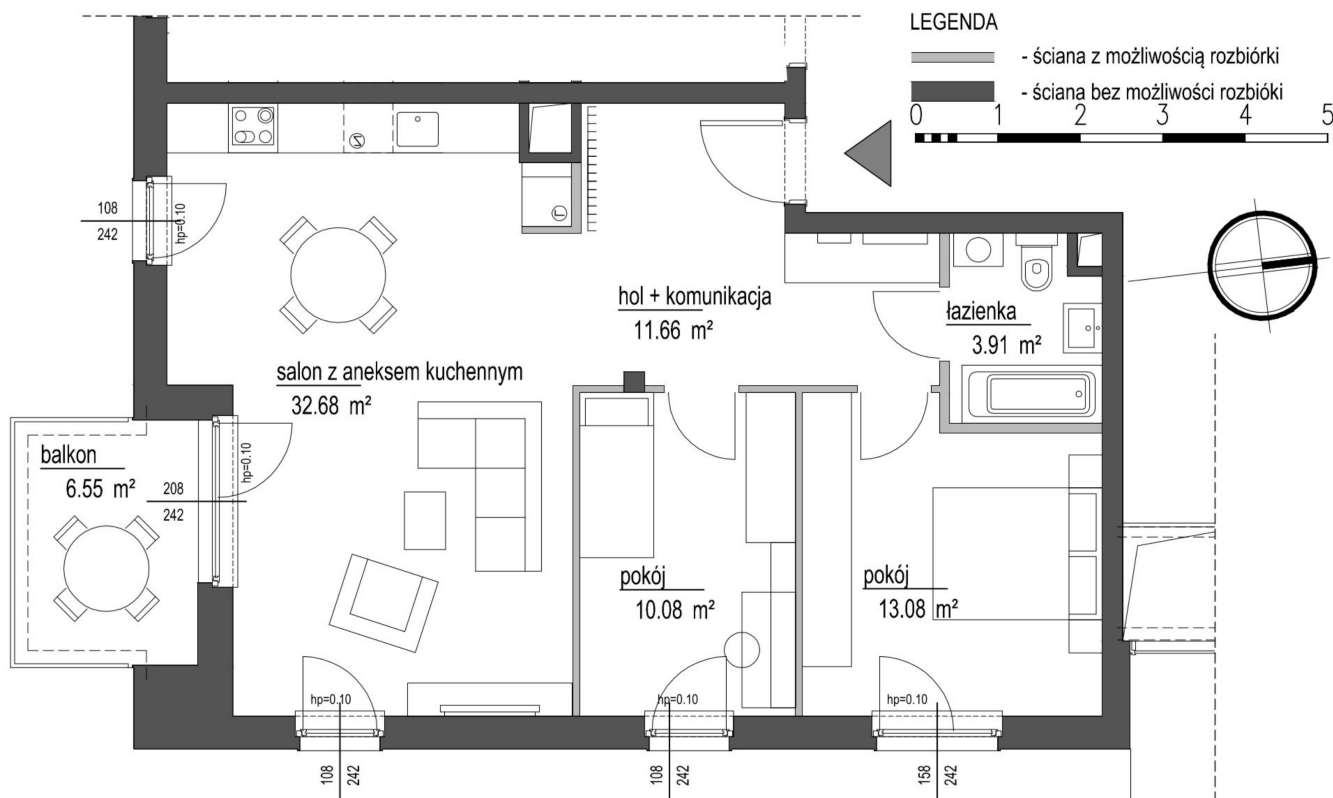

Szumu Drzew i Kwiatu Paproci K33-4 mieszkanie 21

Numer:	21
Klatka:	2
Piętro:	Piętro II
Metraż:	71,41 m ²
Pokoje:	3
Cena brutto / m²:	21 500 zł
Cena brutto:	1 535 300 zł