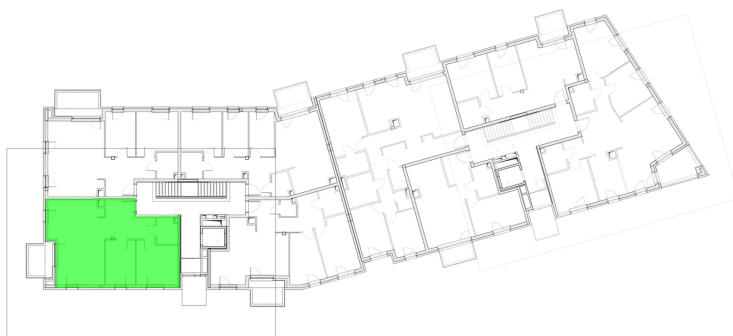

## Szumu Drzew i Kwiatu Paproci K33-4 mieszkanie 21

<b>Numer:</b>	21
<b>Klatka:</b>	2
<b>Piętro:</b>	Piętro II
<b>Metraż:</b>	71,41 m <sup>2</sup>
<b>Pokoje:</b>	3
<b>Cena brutto / m<sup>2</sup>:</b>	21 500 zł
<b>Cena brutto:</b>	1 535 300 zł