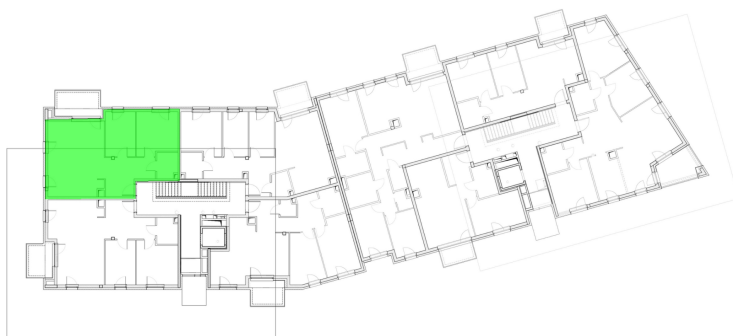

## Szumu Drzew i Kwiatu Paproci K33-4 mieszkanie 22

<b>Numer:</b>	22
<b>Klatka:</b>	2
<b>Piętro:</b>	Piętro II
<b>Metraż:</b>	70,72 m <sup>2</sup>
<b>Pokoje:</b>	3
<b>Cena brutto / m<sup>2</sup>:</b>	23 500 zł
<b>Cena brutto:</b>	1 661 900 zł