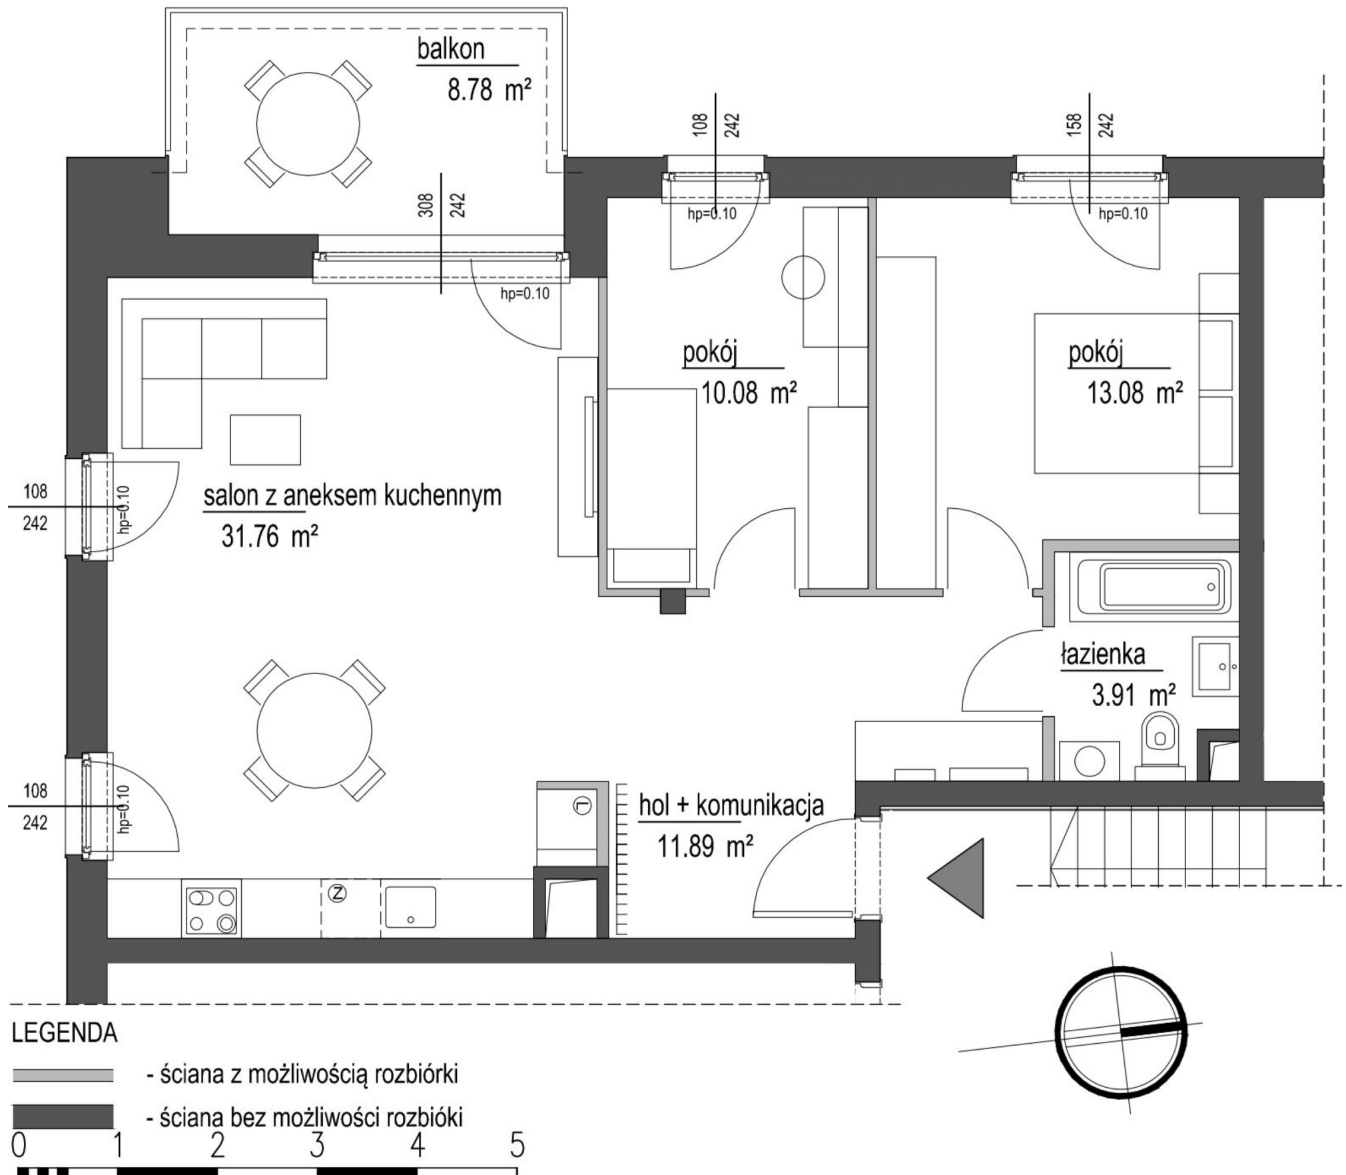

## Szumu Drzew i Kwiatu Paproci K33-4 mieszkanie 22

<b>Numer:</b>	22
<b>Klatka:</b>	2
<b>Piętro:</b>	Piętro II
<b>Metraż:</b>	70,72 m <sup>2</sup>
<b>Pokoje:</b>	3
<b>Cena brutto / m<sup>2</sup>:</b>	23 500 zł
<b>Cena brutto:</b>	1 661 900 zł