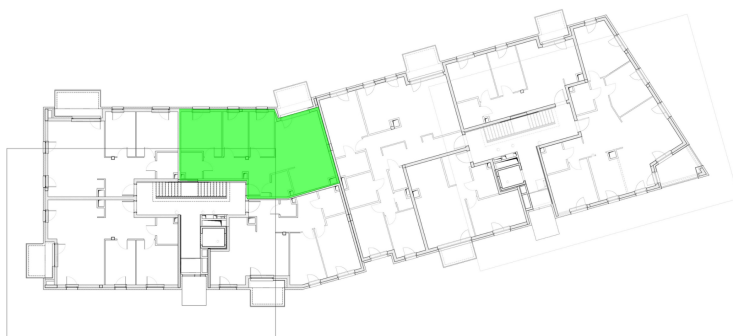

Szumu Drzew i Kwiatu Paproci K33-4 mieszkanie 23

LEGENDA

— ściana z możliwością rozbiórki

■ ściana bez możliwości rozbiórki

0 1 2 3 4 5

Numer:	23
Klatka:	2
Piętro:	Piętro II
Metraż:	76,93 m ²
Pokoje:	4
Cena brutto / m²:	23 499 zł
Cena brutto:	1 807 800 zł