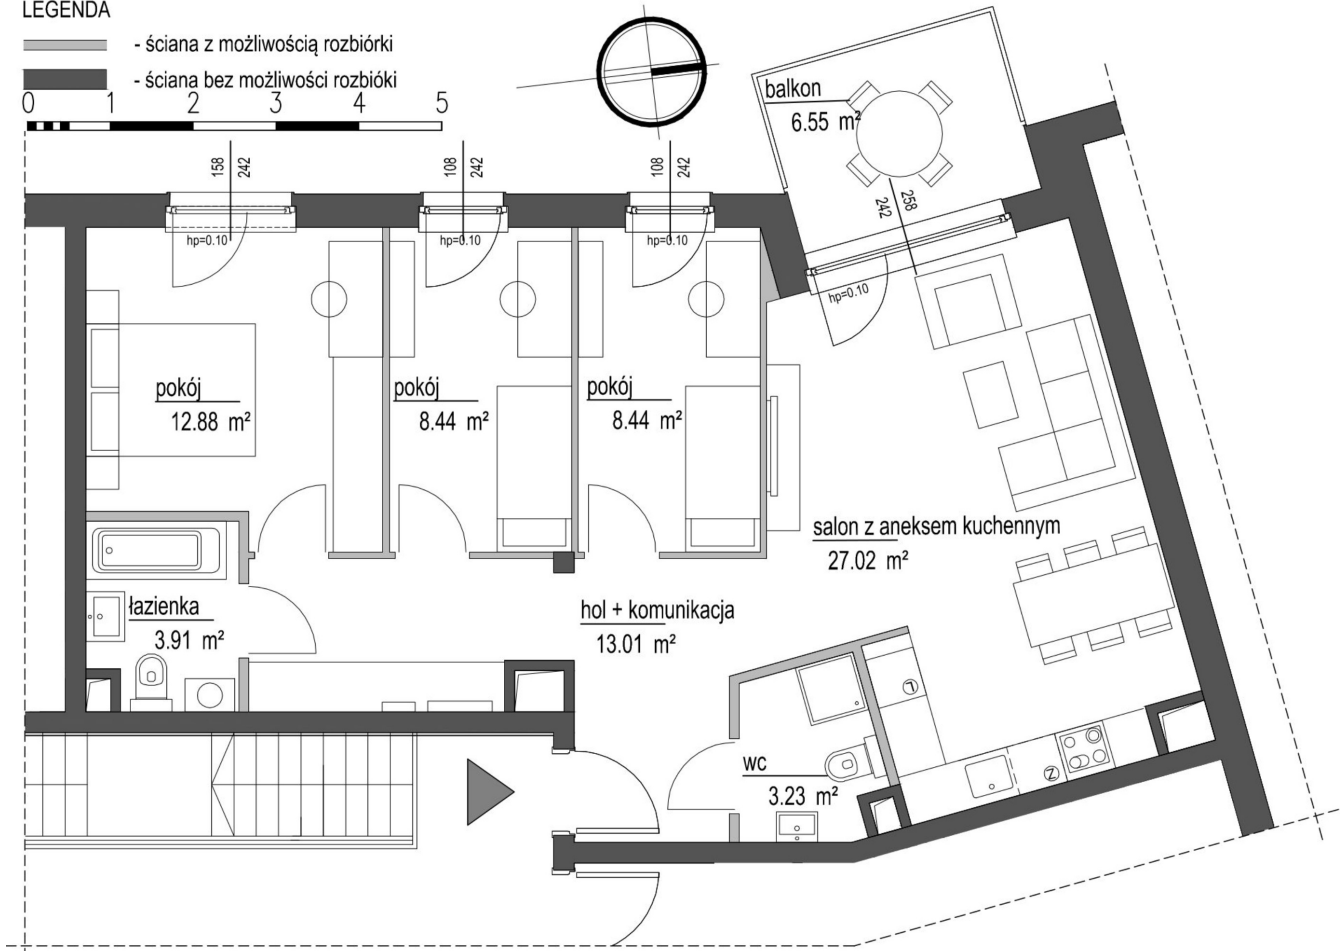

Szumu Drzew i Kwiatu Paproci K33-4 mieszkanie 23

LEGENDA

— ściana z możliwością rozbiórki

■ ściana bez możliwości rozbiórki

0 1 2 3 4 5

Numer:	23
Klatka:	2
Piętro:	Piętro II
Metraż:	76,93 m ²
Pokoje:	4
Cena brutto / m²:	23 499 zł
Cena brutto:	1 807 800 zł