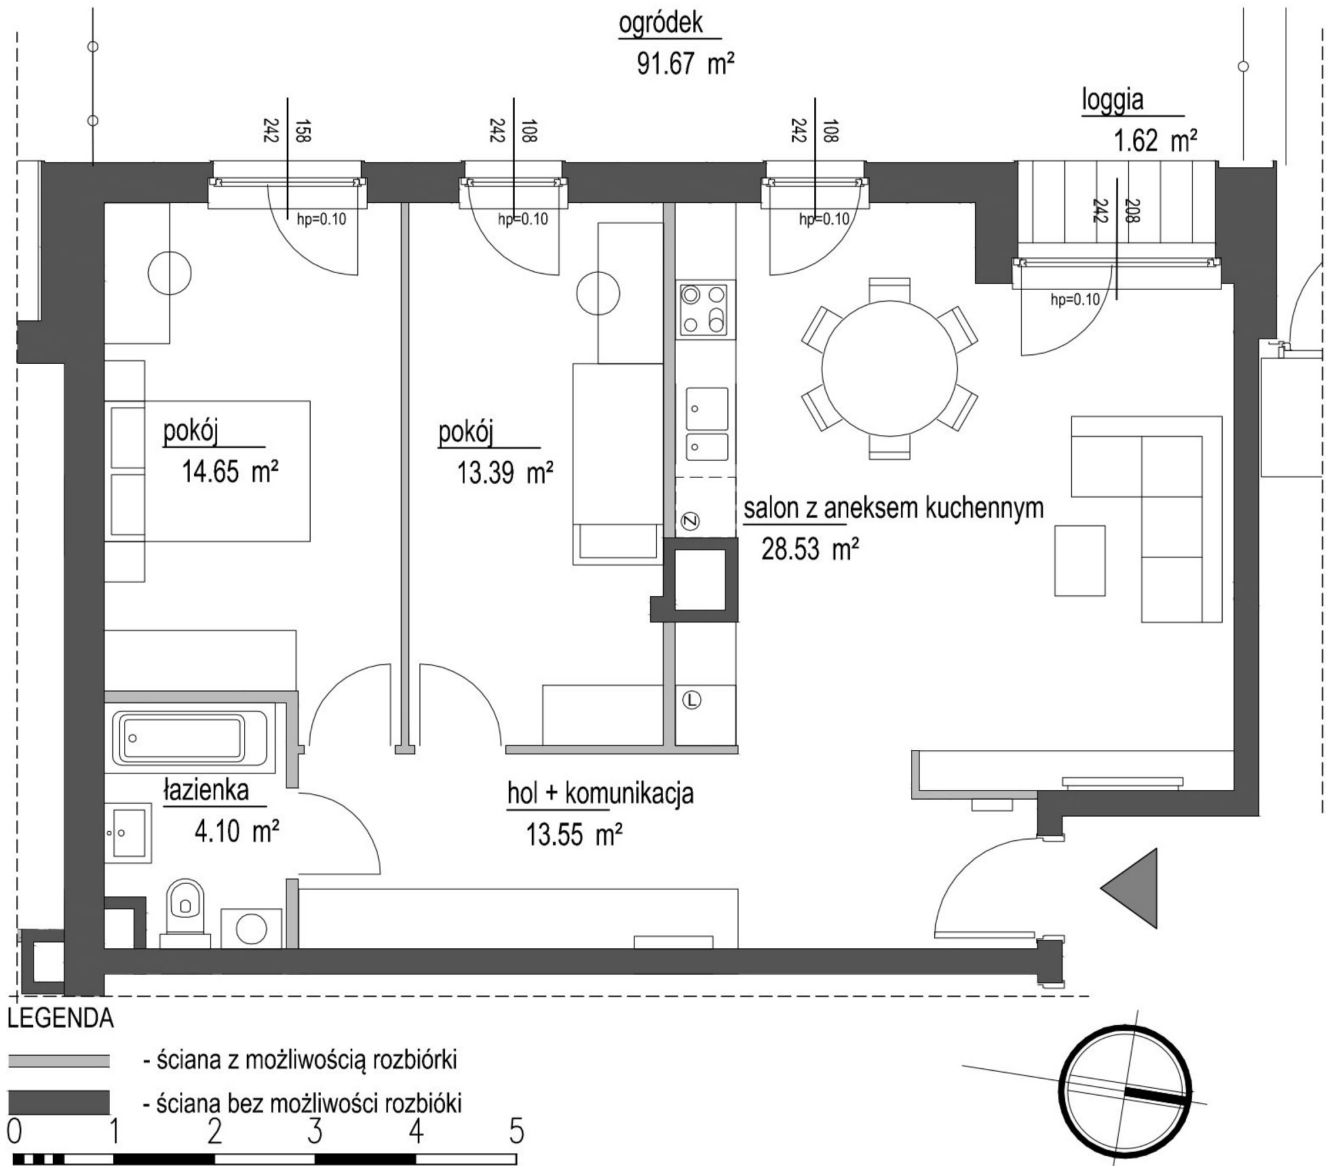

## Szumu Drzew i Kwiatu Paproci K33-4 mieszkanie 3

<b>Numer:</b>	3
<b>Klatka:</b>	1
<b>Piętro:</b>	Parter
<b>Metraż:</b>	74,22 m <sup>2</sup>
<b>Pokoje:</b>	3
<b>Cena brutto / m<sup>2</sup>:</b>	21 999 zł
<b>Cena brutto:</b>	1 632 800 zł
<b>Dodatkowo:</b>	Ogródek ok.: 91,67 m <sup>2</sup>