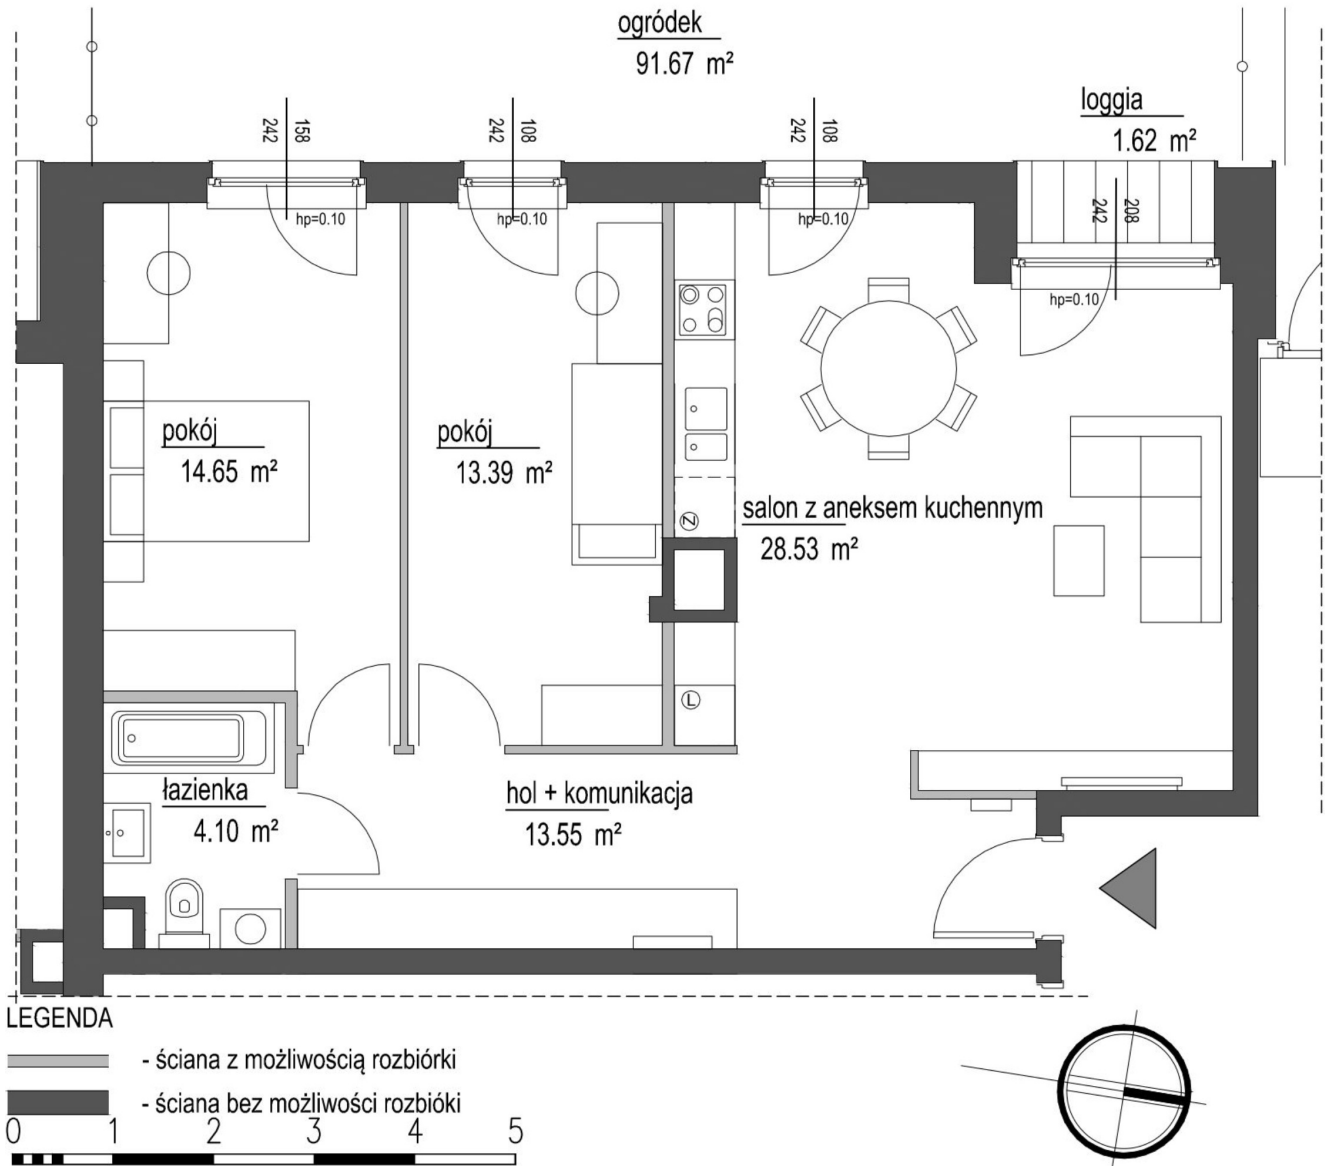

## Szumu Drzew i Kwiatu Paproci K33-4 mieszkanie 3

<b>Numer:</b>	3
<b>Klatka:</b>	1
<b>Piętro:</b>	Parter
<b>Metraż:</b>	74,22 m <sup>2</sup>
<b>Pokoje:</b>	3
<b>Cena brutto / m<sup>2</sup>:</b>	21 999 zł
<b>Cena brutto:</b>	1 632 800 zł
<b>Dodatkowo:</b>	Ogródek ok.: 91,67 m <sup>2</sup>