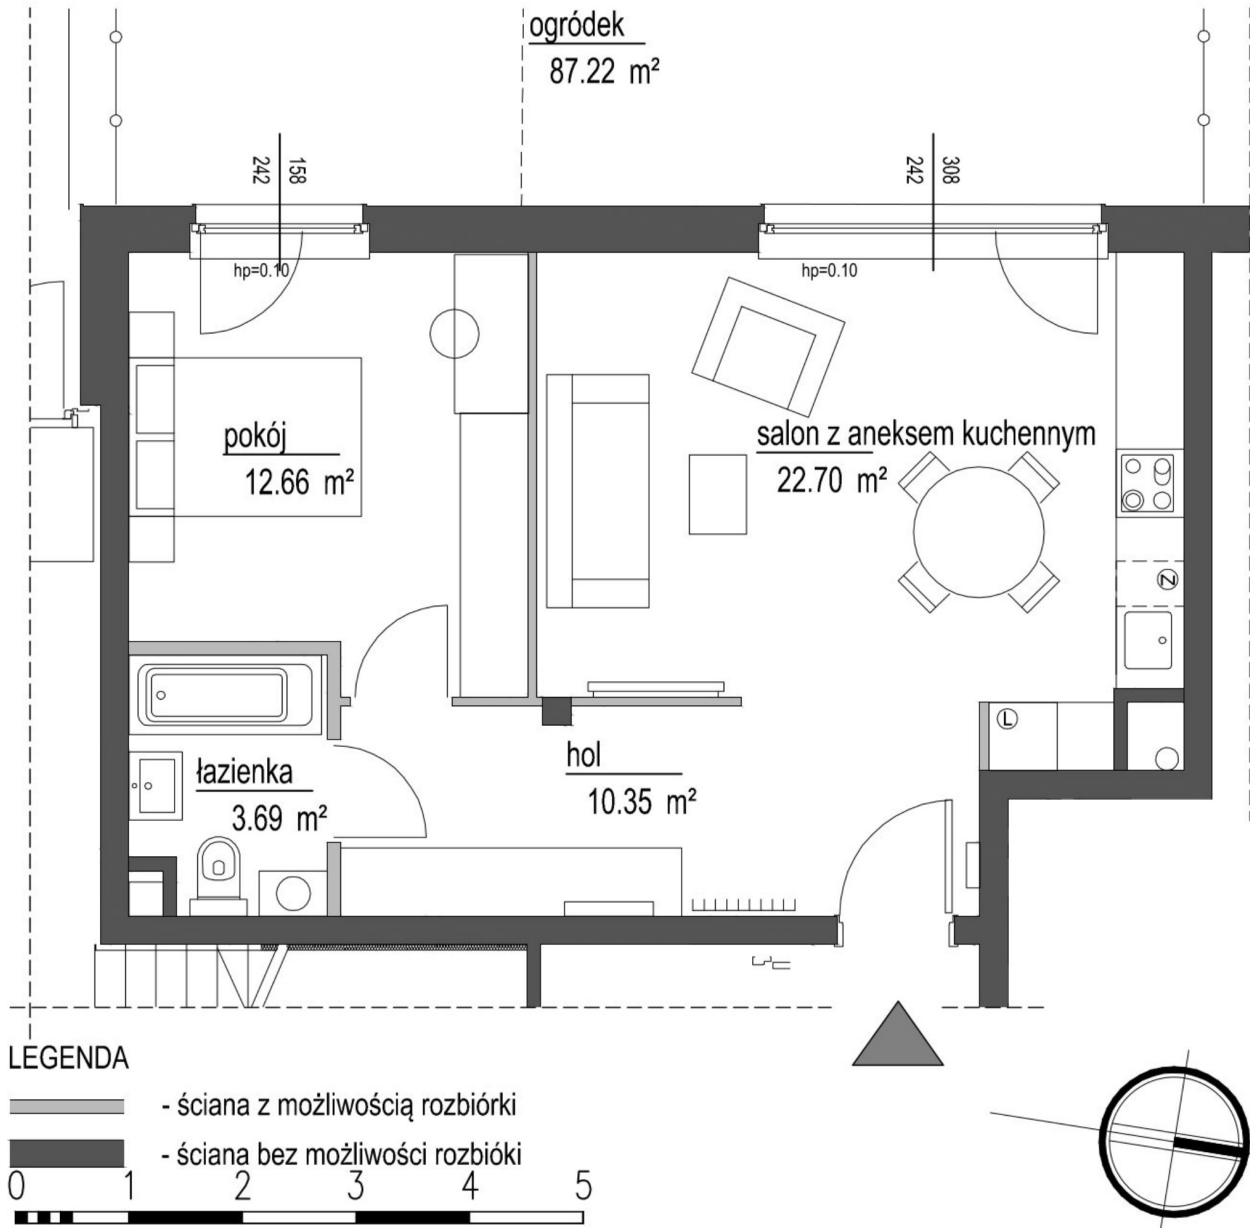

Szumu Drzew i Kwiatu Paproci K33-4 mieszkanie 4

Numer:	4
Klatka:	1
Piętro:	Parter
Metraż:	49,40 m ²
Pokoje:	2
Cena brutto / m²:	26 500 zł
Cena brutto:	1 309 100 zł
Dodatkowo:	Ogródek ok.: 87,22 m ²