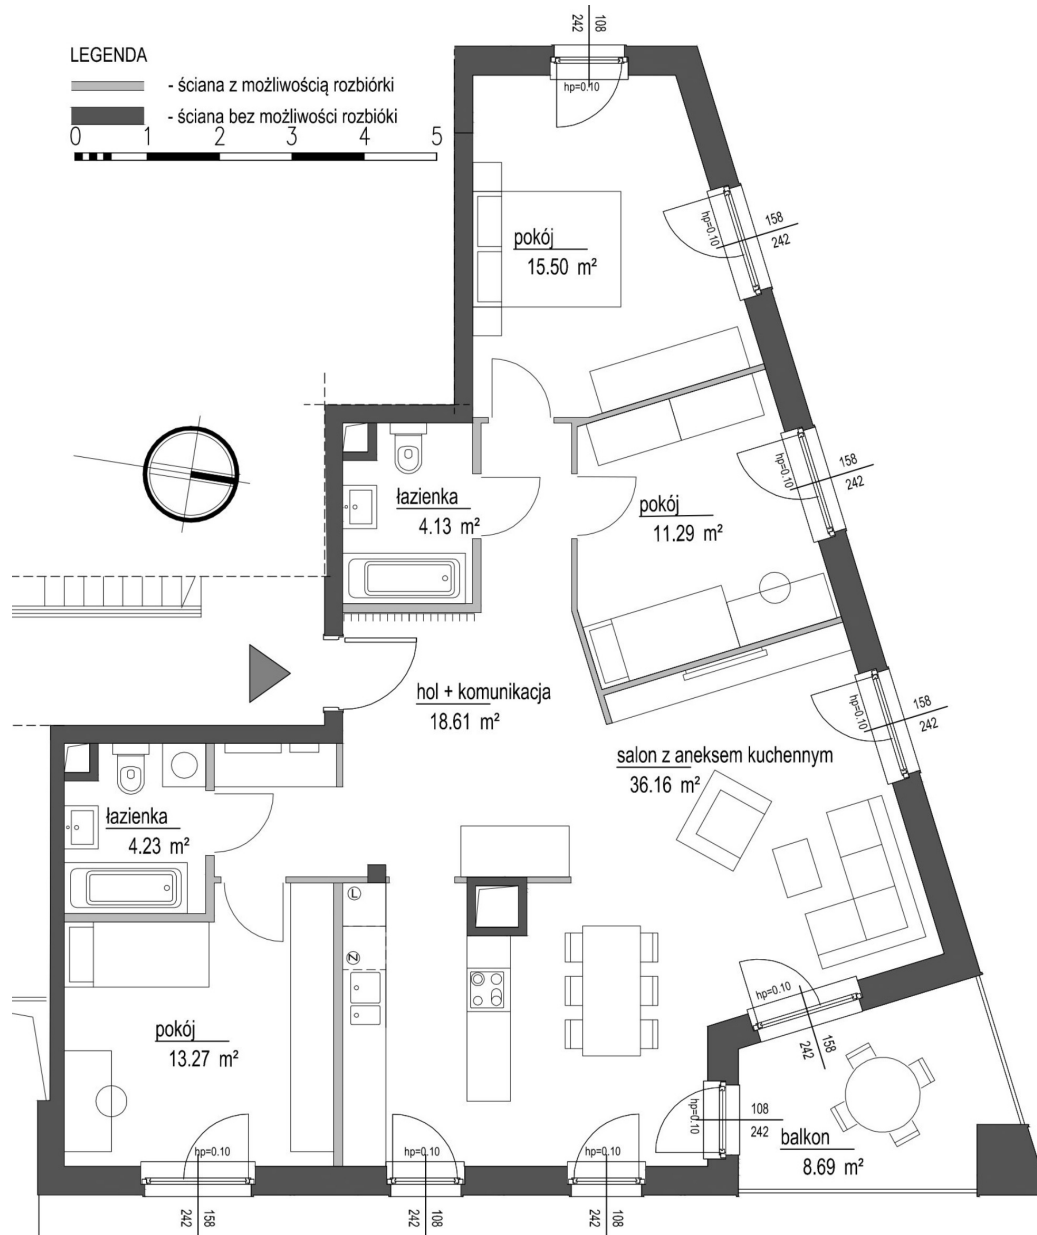

Szumu Drzew i Kwiatu Paproci K33-4 mieszkanie 5

Numer:	5
Klatka:	1
Piętro:	Piętro I
Metraż:	103,19 m ²
Pokoje:	4
Cena brutto / m ² :	19 500 zł
Cena brutto:	2 012 200 zł