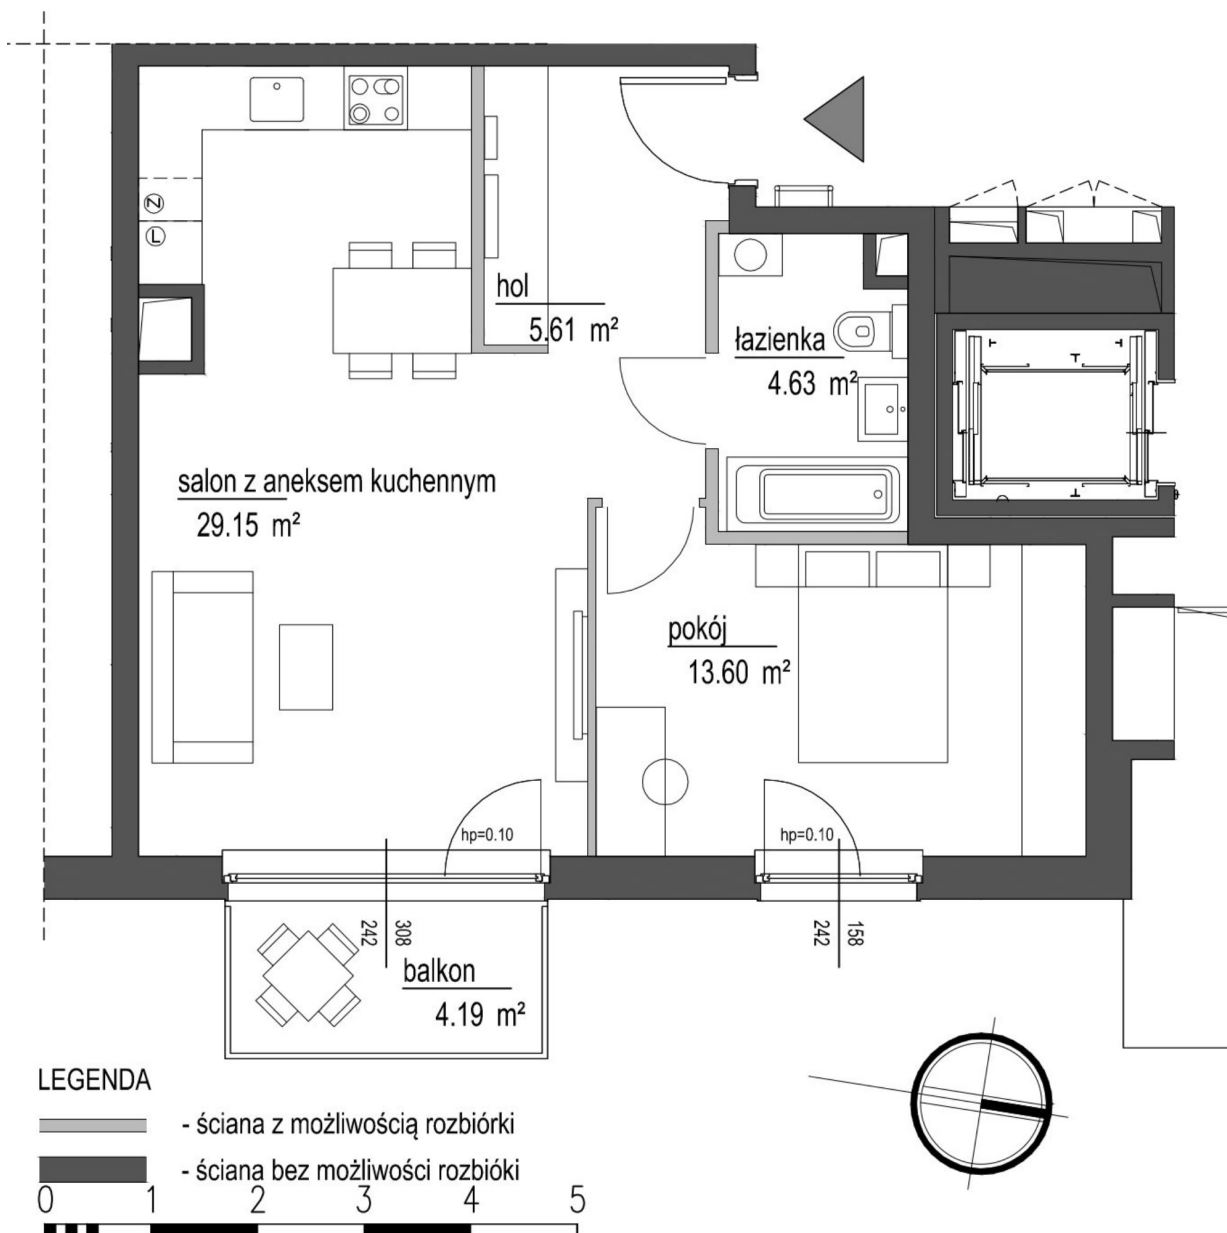

Szumu Drzew i Kwiatu Paproci K33-4 mieszkanie 6

Numer:	6
Klatka:	1
Piętro:	Piętro I
Metraż:	52,99 m ²
Pokoje:	2
Cena brutto / m²:	21 500 zł
Cena brutto:	1 139 285 zł