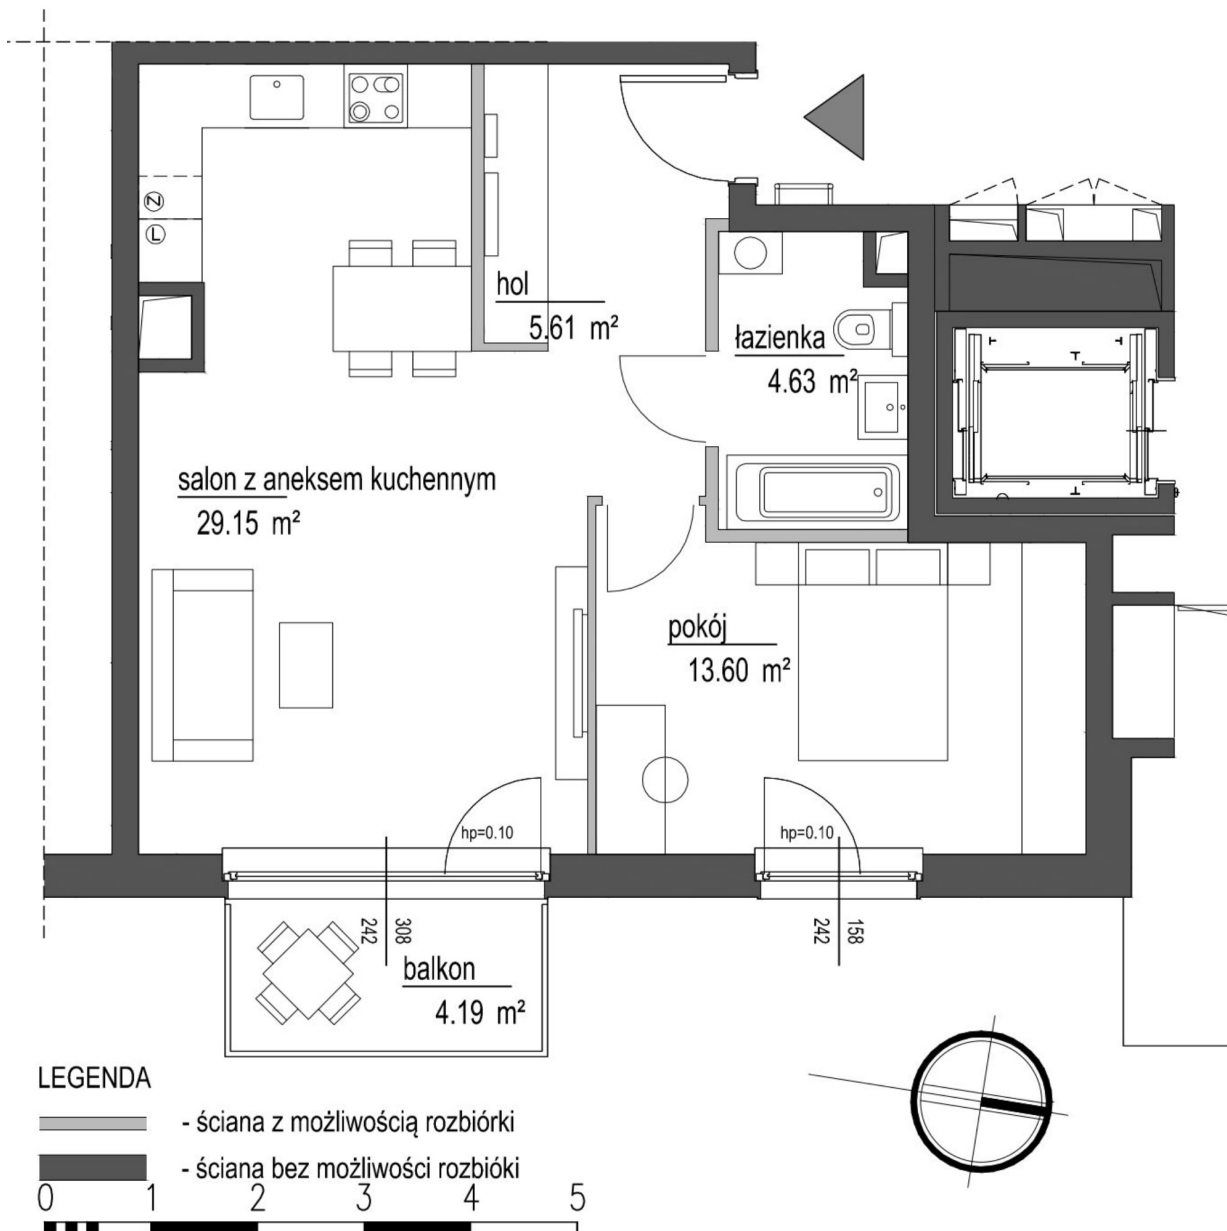

Szumu Drzew i Kwiatu Paproci K33-4 mieszkanie 6

Numer:	6
Klatka:	1
Piętro:	Piętro I
Metraż:	52,99 m ²
Pokoje:	2
Cena brutto / m²:	21 500 zł
Cena brutto:	1 139 285 zł