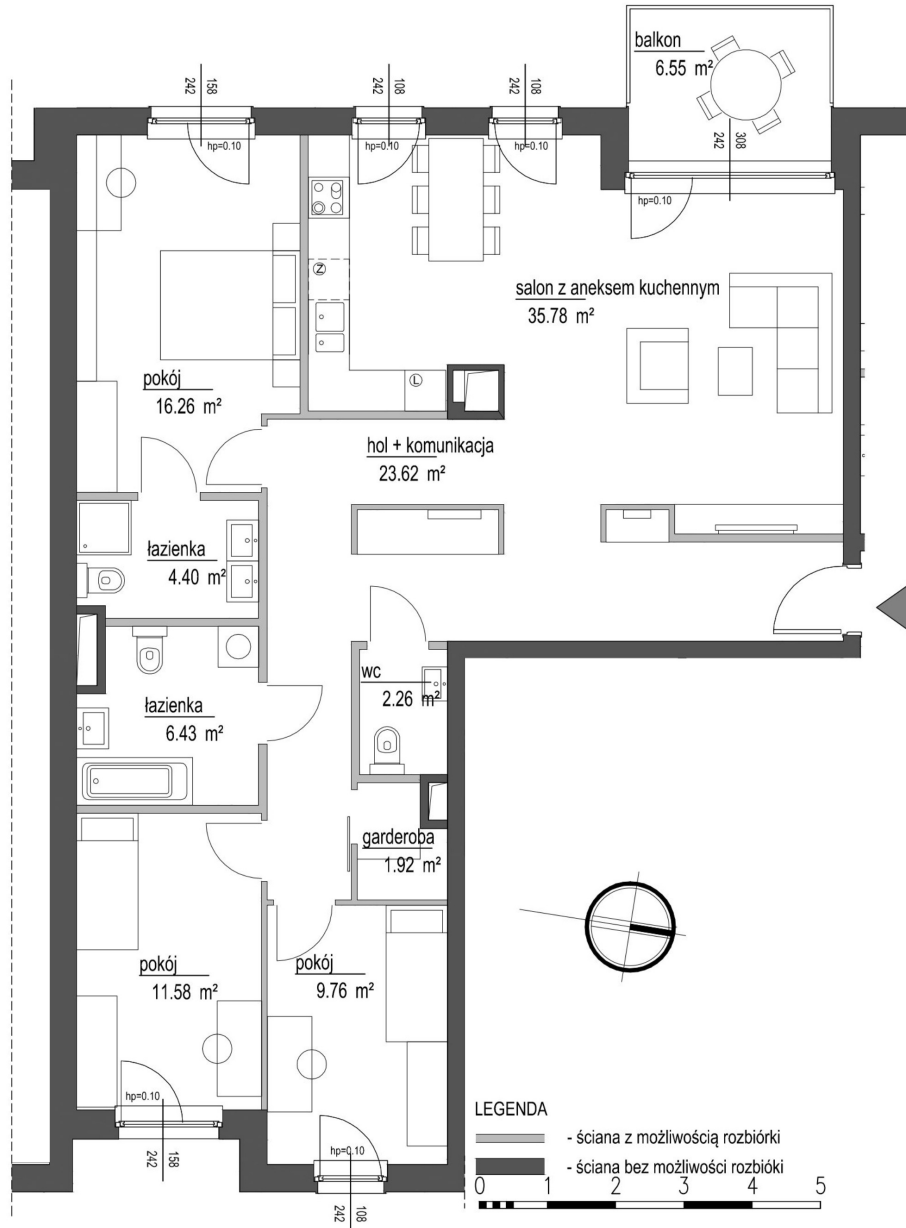

Szumu Drzew i Kwiatu Paproci K33-4 mieszkanie 7

Numer:	7
Klatka:	1
Piętro:	Piętro I
Metraż:	112,01 m ²
Pokoje:	4
Cena brutto / m ² :	21 000 zł
Cena brutto:	2 352 200 zł