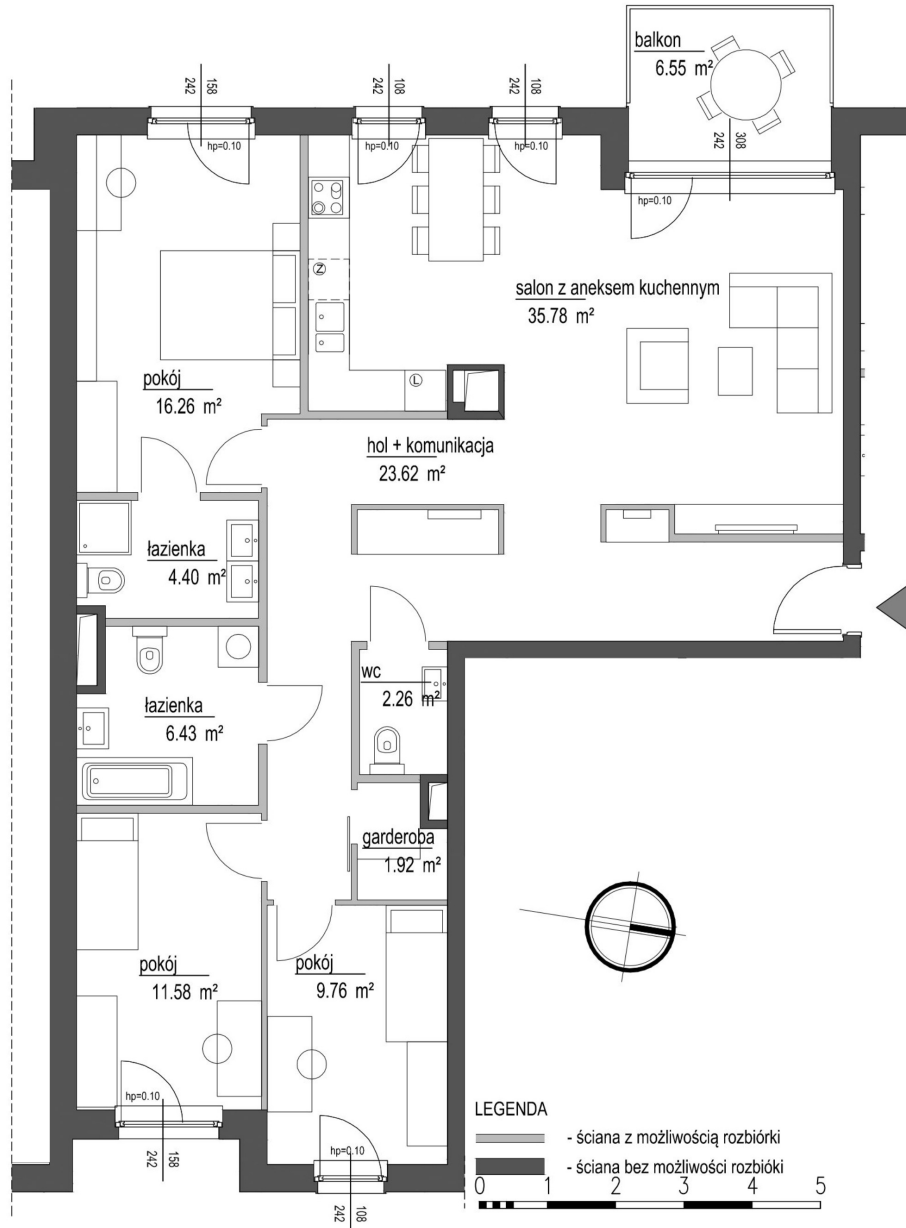

Szumu Drzew i Kwiatu Paproci K33-4 mieszkanie 7

Numer:	7
Klatka:	1
Piętro:	Piętro I
Metraż:	112,01 m ²
Pokoje:	4
Cena brutto / m²:	21 000 zł
Cena brutto:	2 352 200 zł