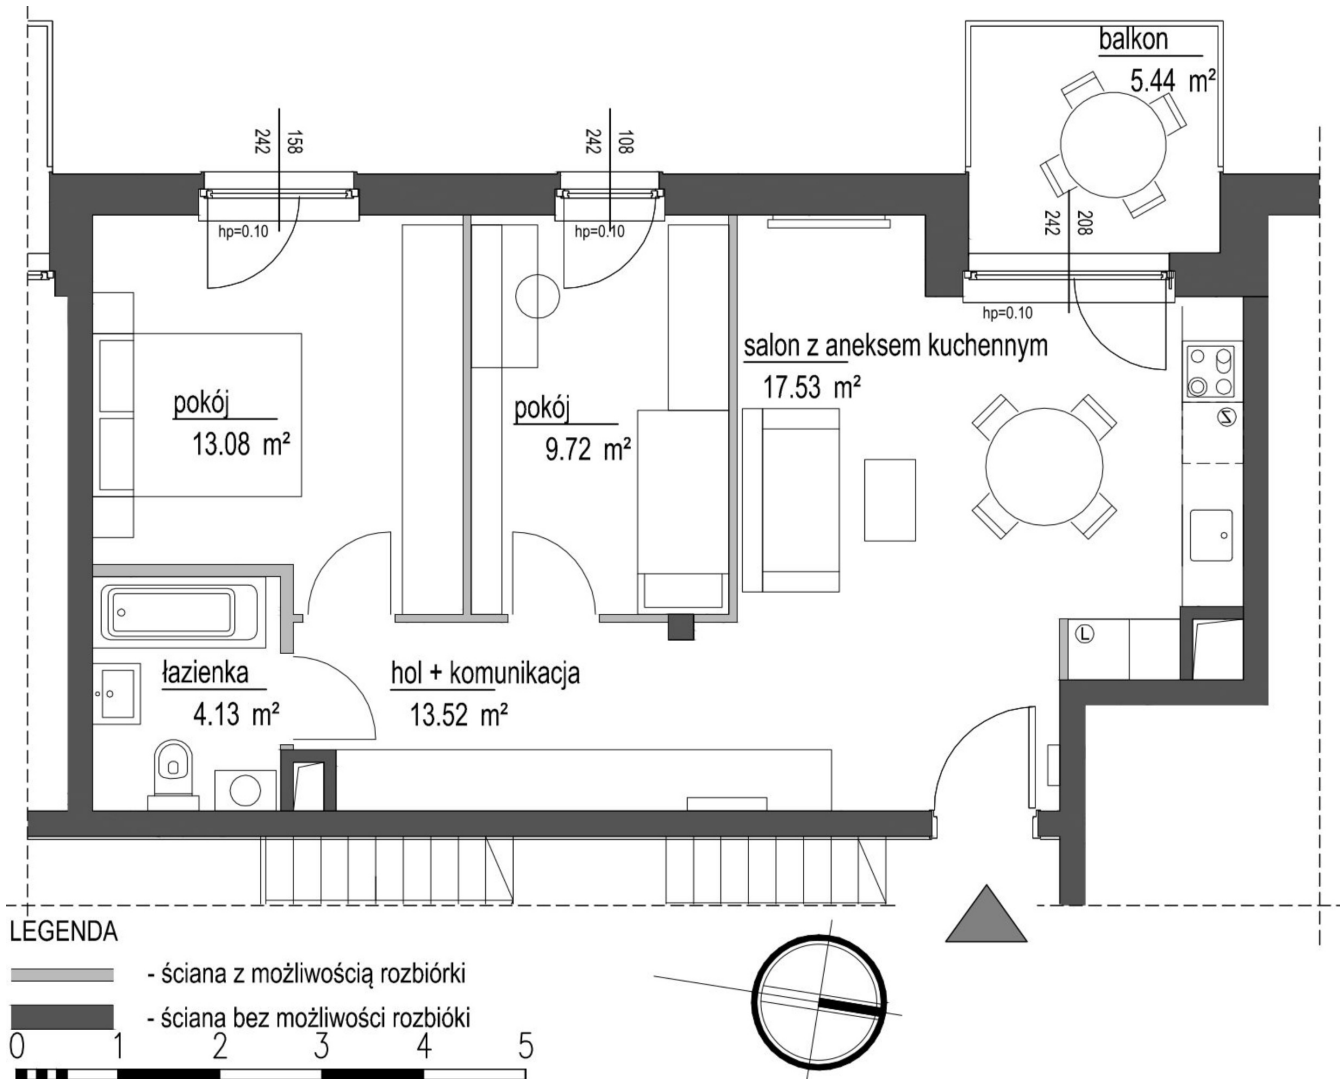

Szumu Drzew i Kwiatu Paproci K33-4 mieszkanie 8

Numer:	8
Klatka:	1
Piętro:	Piętro I
Metraż:	57,98 m ²
Pokoje:	3
Cena brutto / m²:	22 999 zł
Cena brutto:	1 333 500 zł