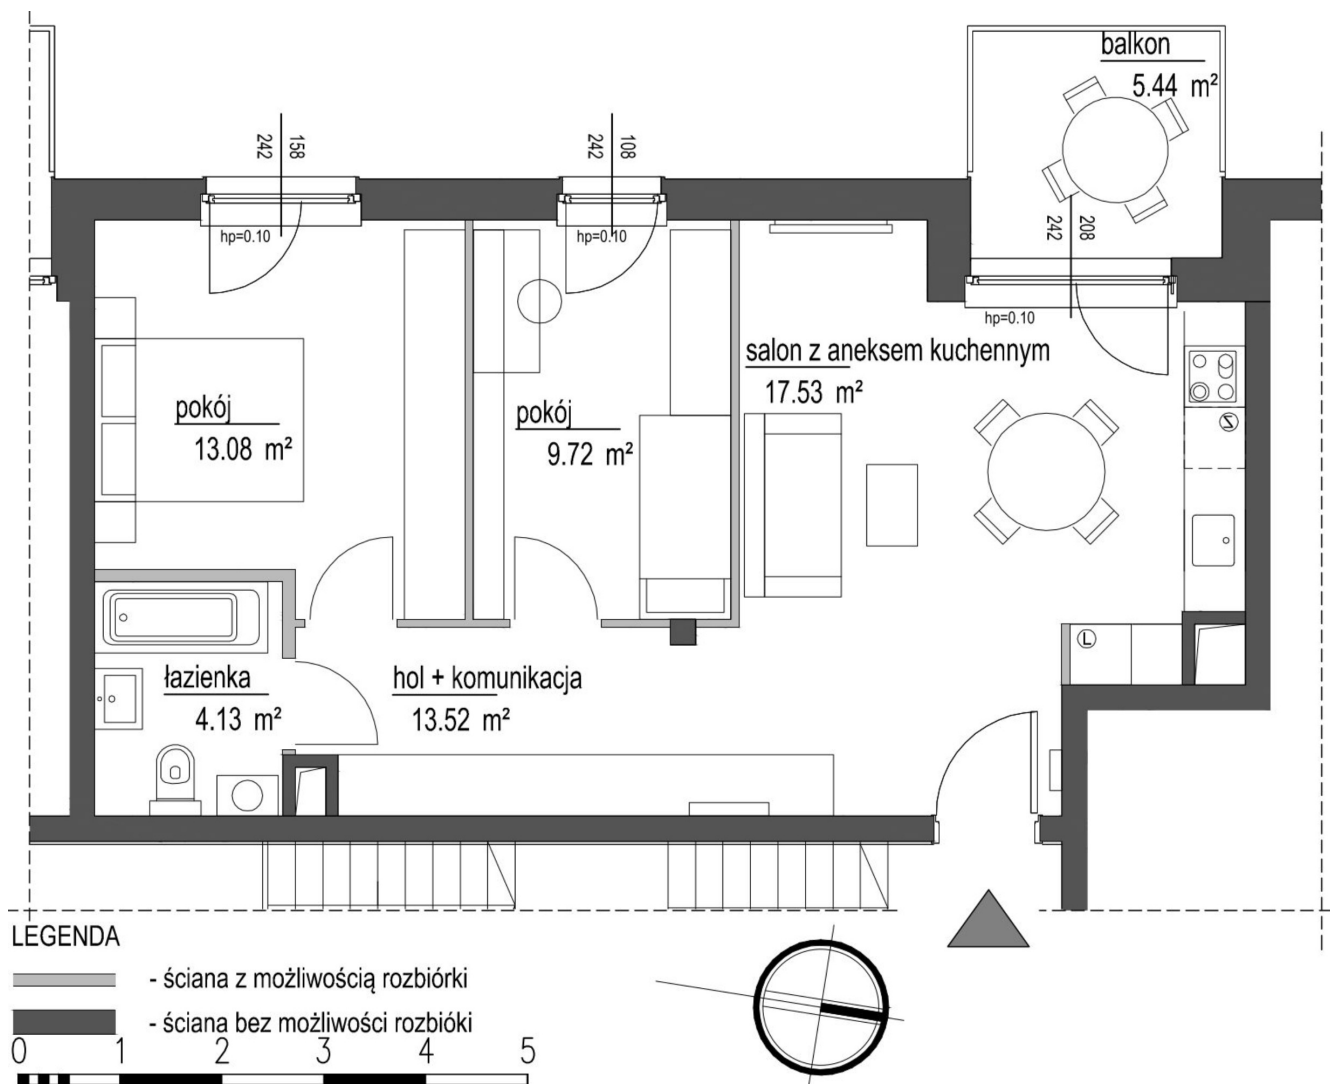

Szumu Drzew i Kwiatu Paproci K33-4 mieszkanie 8

Numer:	8
Klatka:	1
Piętro:	Piętro I
Metraż:	57,98 m ²
Pokoje:	3
Cena brutto / m²:	22 999 zł
Cena brutto:	1 333 500 zł