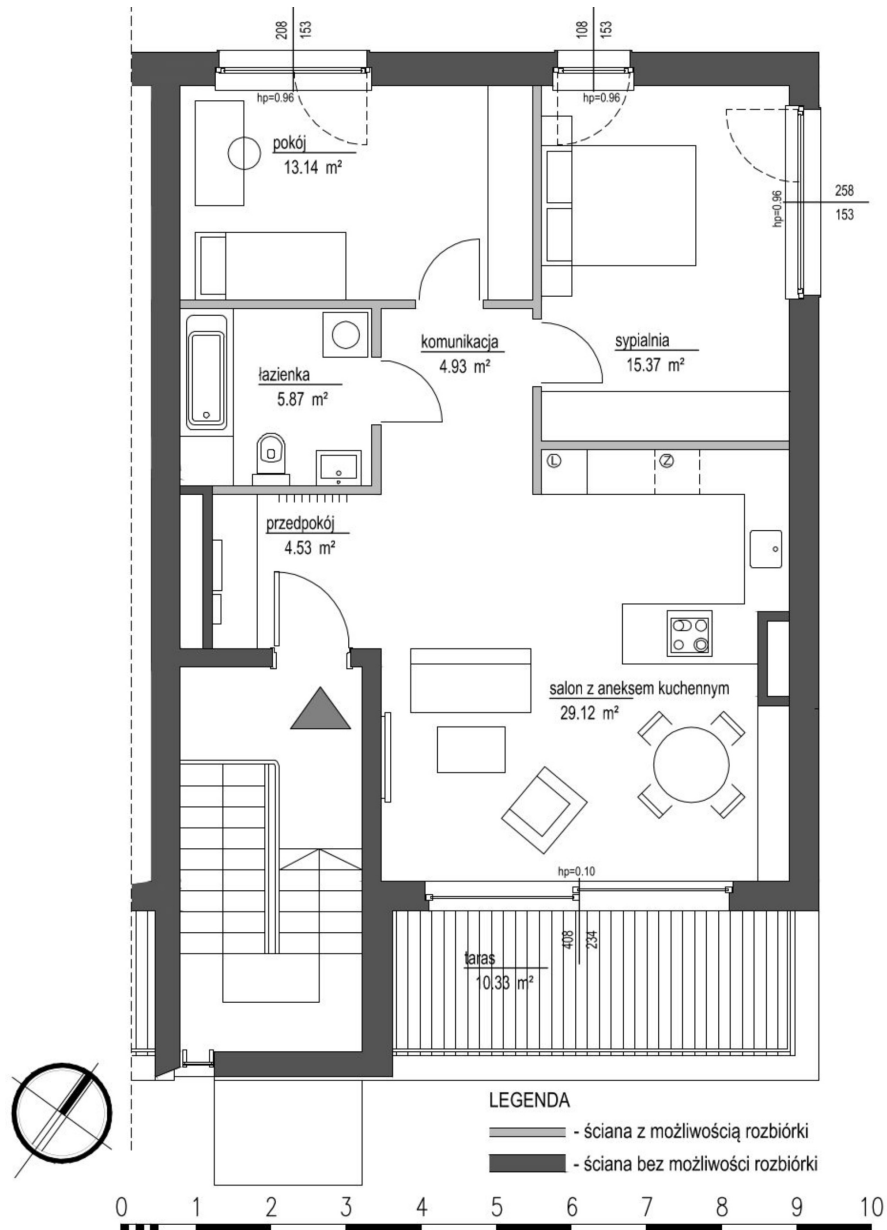

## Szumu Drzew i Kwiatu Paproci K23 S1 mieszkanie 12

<b>Numer:</b>	12
<b>Klatka:</b>	1
<b>Piętro:</b>	Piętro II
<b>Metraż:</b>	72,96 m <sup>2</sup>
<b>Pokoje:</b>	3
<b>Cena brutto / m<sup>2</sup>:</b>	20 999 zł
<b>Cena brutto:</b>	1 532 100 zł