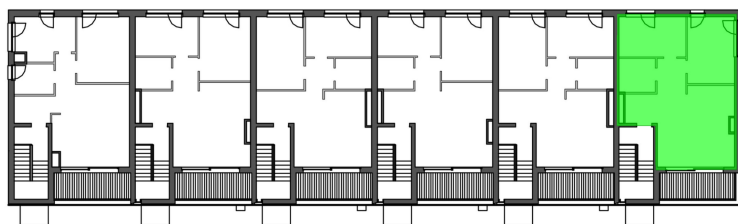

Szumu Drzew i Kwiatu Paproci K23 S1 mieszkanie 12

Numer:	12
Klatka:	1
Piętro:	Piętro II
Metraż:	72,96 m ²
Pokoje:	3
Cena brutto / m²:	20 999 zł
Cena brutto:	1 532 100 zł