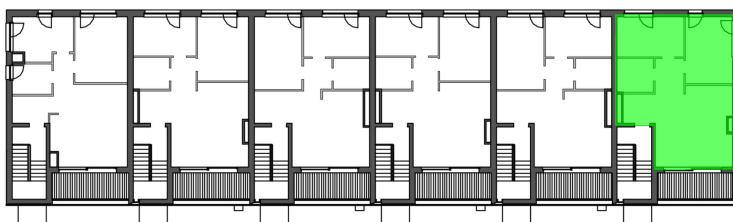

## Szumu Drzew i Kwiatu Paproci K23 S1 mieszkanie 12

<b>Numer:</b>	12
<b>Klatka:</b>	1
<b>Piętro:</b>	Piętro II
<b>Metraż:</b>	72,96 m <sup>2</sup>
<b>Pokoje:</b>	3
<b>Cena brutto / m<sup>2</sup>:</b>	20 999 zł
<b>Cena brutto:</b>	1 532 100 zł