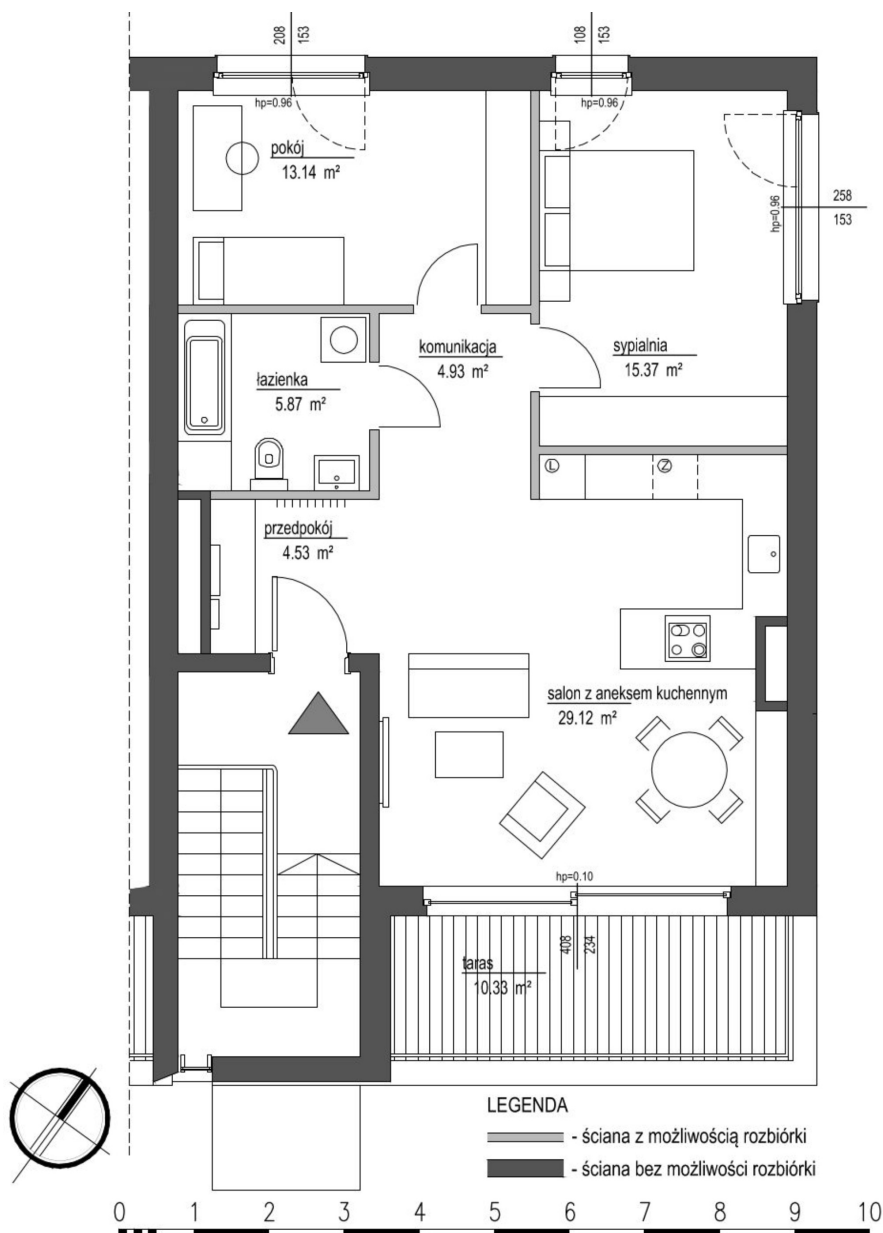

Szumu Drzew i Kwiatu Paproci K23 S1 mieszkanie 12

Numer:	12
Klatka:	1
Piętro:	Piętro II
Metraż:	72,96 m ²
Pokoje:	3
Cena brutto / m²:	20 999 zł
Cena brutto:	1 532 100 zł