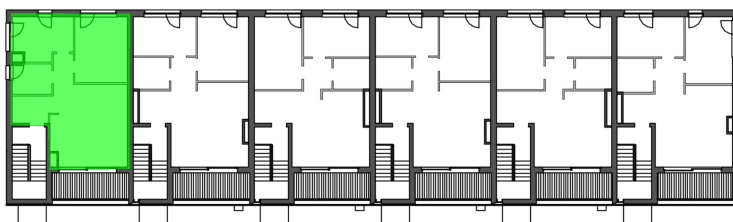

Szumu Drzew i Kwiatu Paproci K23 S1 mieszkanie 2

Numer:	2
Klatka:	1
Piętro:	Piętro II
Metraż:	72,77 m ²
Pokoje:	3
Cena brutto / m²:	21 499 zł
Cena brutto:	1 564 500 zł