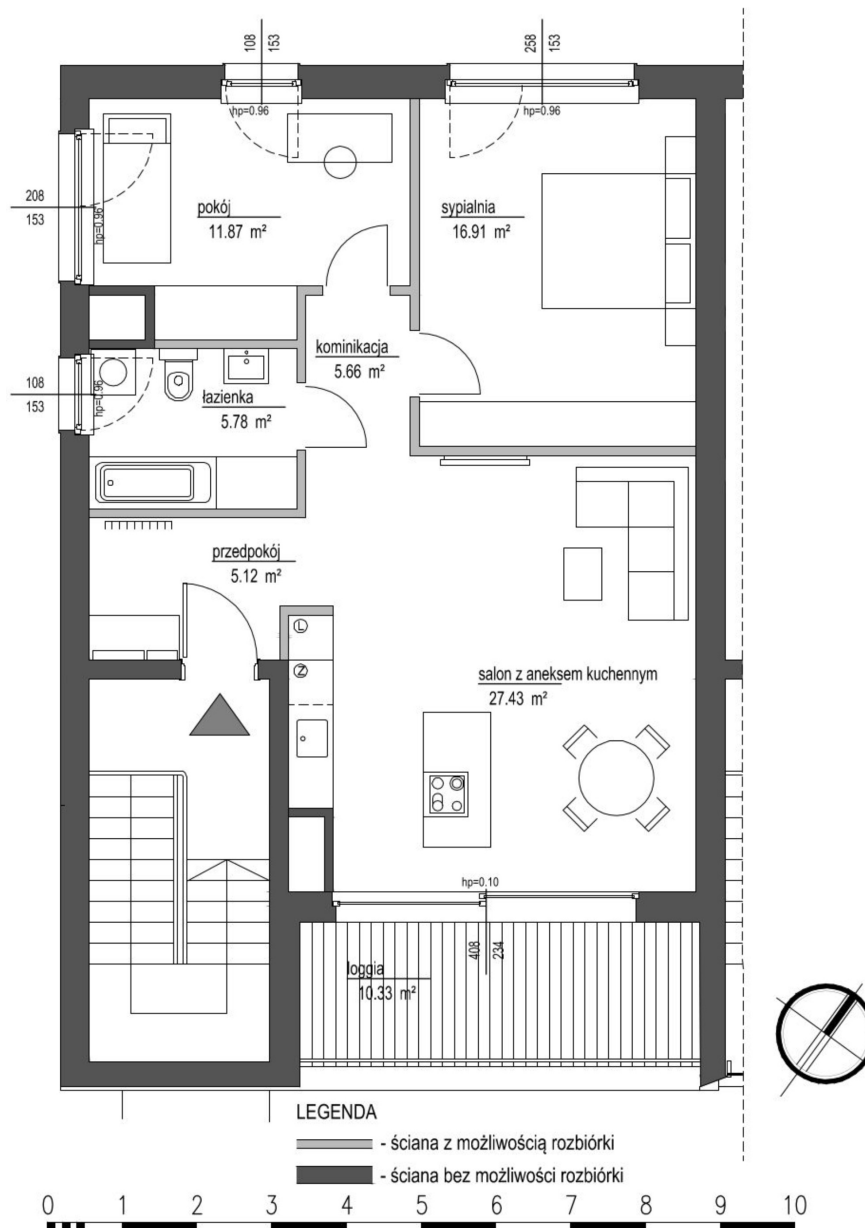

Szumu Drzew i Kwiatu Paproci K23 S1 mieszkanie 2

Numer:	2
Klatka:	1
Piętro:	Piętro II
Metraż:	72,77 m ²
Pokoje:	3
Cena brutto / m²:	21 499 zł
Cena brutto:	1 564 500 zł