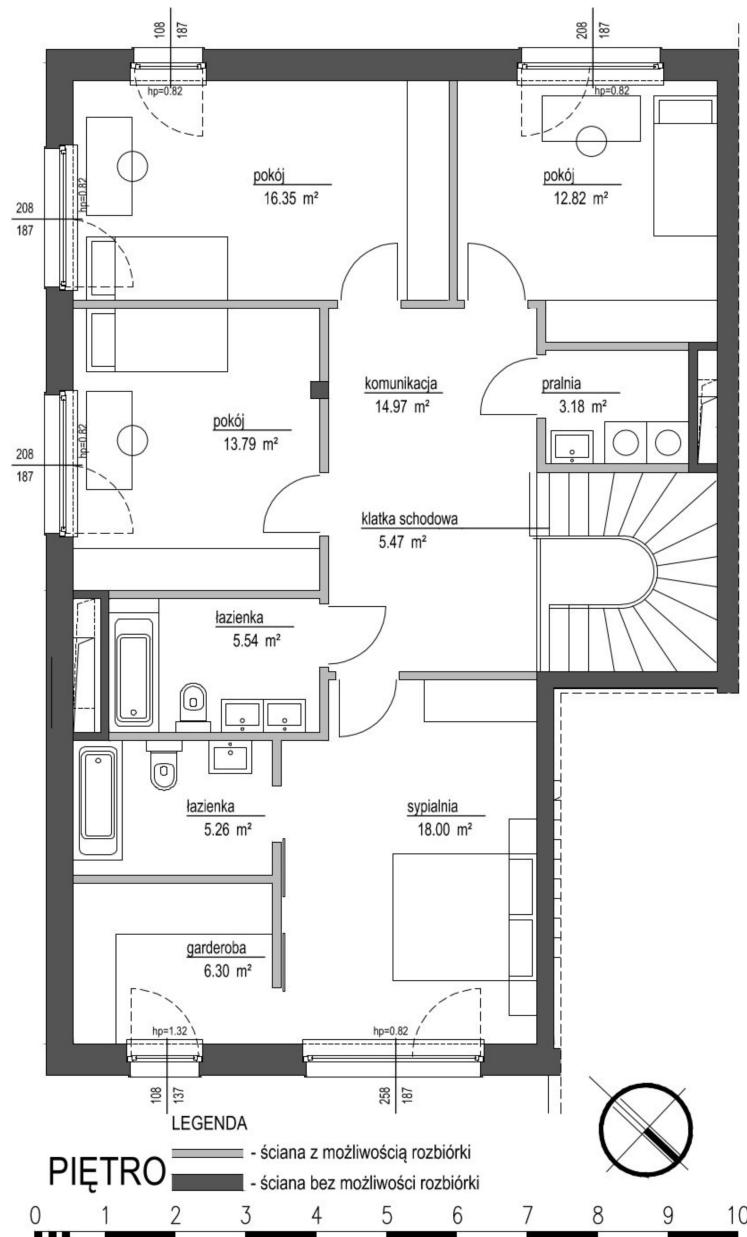

Szumu Drzew i Kwiatu Paproci K23 S2 mieszkanie 1

Numer:	1
Klatka:	1
Piętro:	Parter
Metraż:	195,03 m ²
Pokoje:	6
Cena brutto / m²:	18 500 zł
Cena brutto:	3 608 000 zł
Dodatkowo:	Ogródek ok.: 316,72 m ²

Dane zawarte w powyższej karcie mieszkania są wyłącznie informacją handlową i nie stanowią oferty w rozumieniu Kodeksu Cywilnego. Karta została sporządzona w oparciu o projekt budowlany, mogą wystąpić niewielkie różnice w powierzchniach związane z koordynacją branżową. Powierzchnie podano z uwzględnieniem wypraw tynkarskich i wykończeń. Przedstawiona aranżacja mieszkania ma charakter poglądowy.

Szumu Drzew i Kwiatu Paproci K23 S2 mieszkanie 1

Numer:	1
Klatka:	1
Piętro:	Parter
Metraż:	195,03 m ²
Pokoje:	6
Cena brutto / m ² :	18 500 zł
Cena brutto:	3 608 000 zł
Dodatkowo:	Ogródek ok.: 316,72 m ²