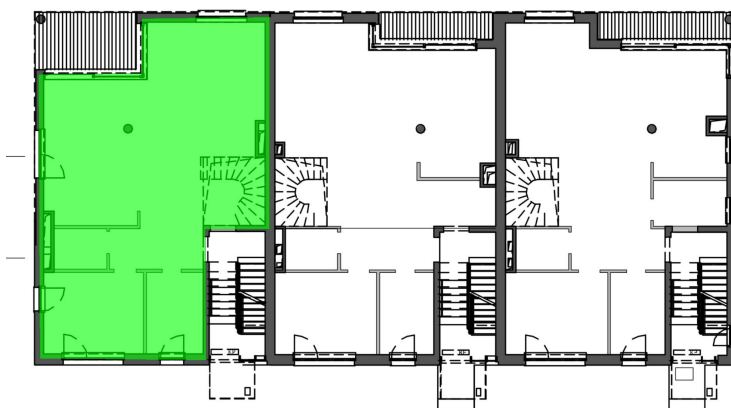

Szumu Drzew i Kwiatu Paproci K23 S2 mieszkanie 1

Numer:	1
Klatka:	1
Piętro:	Parter
Metraż:	195,03 m ²
Pokoje:	6
Cena brutto / m²:	18 500 zł
Cena brutto:	3 608 000 zł
Dodatkowo:	Ogródek ok.: 186,00 m ²

Dane zawarte w powyższej karcie mieszkania są wyłącznie informacją handlową i nie stanowią oferty w rozumieniu Kodeksu Cywilnego. Karta została sporządzona w oparciu o projekt budowlany, mogą wystąpić niewielkie różnice w powierzchniach związane z koordynacją branżową. Powierzchnie podano z uwzględnieniem wypraw tynkarskich i wykończeń. Przedstawiona aranżacja mieszkania ma charakter poglądowy.

Szumu Drzew i Kwiatu Paproci K23 S2 mieszkanie 1

Numer:	1
Klatka:	1
Piętro:	Parter
Metraż:	195,03 m ²
Pokoje:	6
Cena brutto / m ² :	18 500 zł
Cena brutto:	3 608 000 zł
Dodatkowo:	Ogródek ok.: 186,00 m ²