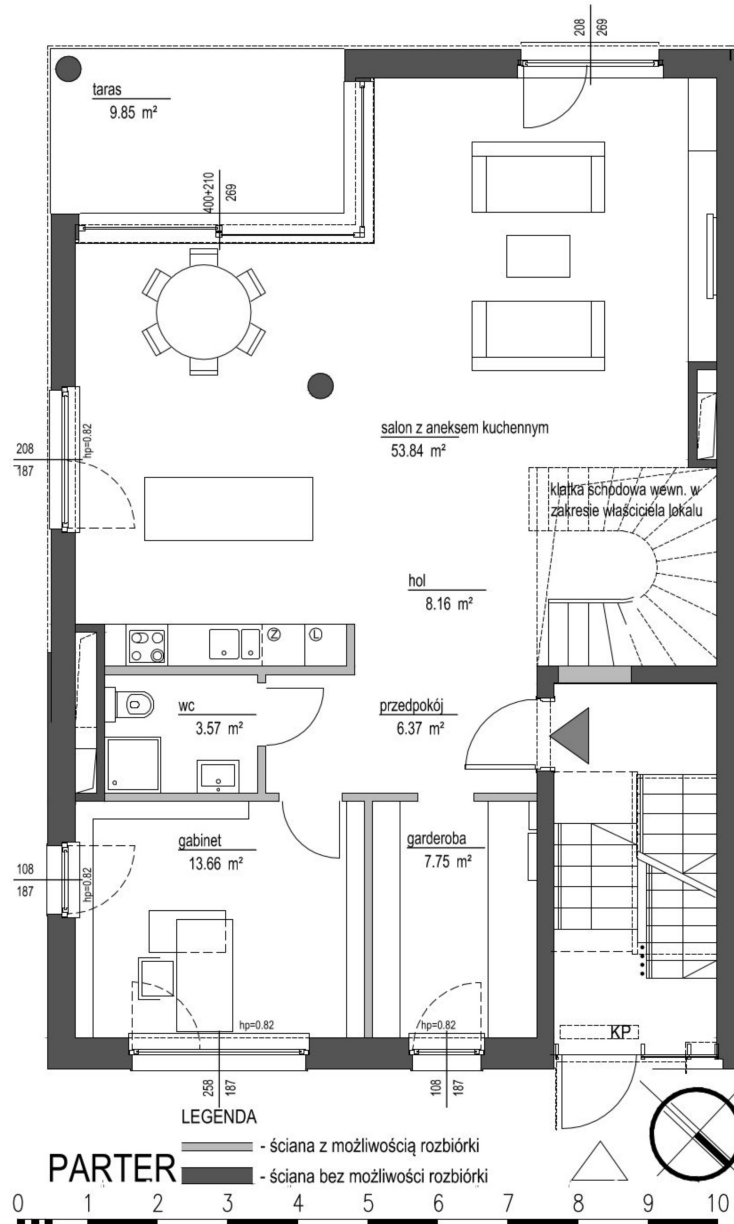

Szumu Drzew i Kwiatu Paproci K23 S2 mieszkanie 1

Numer:	1
Klatka:	1
Piętro:	Parter
Metraż:	195,03 m ²
Pokoje:	6
Cena brutto / m²:	18 500 zł
Cena brutto:	3 608 000 zł
Dodatkowo:	Ogródek ok.: 316,72 m ²

Dane zawarte w powyższej karcie mieszkania są wyłącznie informacją handlową i nie stanowią oferty w rozumieniu Kodeksu Cywilnego. Karta została sporządzona w oparciu o projekt budowlany, mogą wystąpić niewielkie różnice w powierzchniach związane z koordynacją branżową. Powierzchnie podano z uwzględnieniem wypraw tynkarskich i wykończeń. Przedstawiona aranżacja mieszkania ma charakter poglądowy.

Szumu Drzew i Kwiatu Paproci K23 S2 mieszkanie 1

Numer:	1
Klatka:	1
Piętro:	Parter
Metraż:	195,03 m ²
Pokoje:	6
Cena brutto / m ² :	18 500 zł
Cena brutto:	3 608 000 zł
Dodatkowo:	Ogródek ok.: 316,72 m ²

Dane zawarte w powyższej karcie mieszkania są wyłącznie informacją handlową i nie stanowią oferty w rozumieniu Kodeksu Cywilnego. Karta została sporządzona w oparciu o projekt budowlany, mogą wystąpić niewielkie różnice w powierzchniach związane z koordynacją branżową. Powierzchnie podano z uwzględnieniem wypraw tynkarskich i wykończeń. Przedstawiona aranżacja mieszkania ma charakter poglądowy.