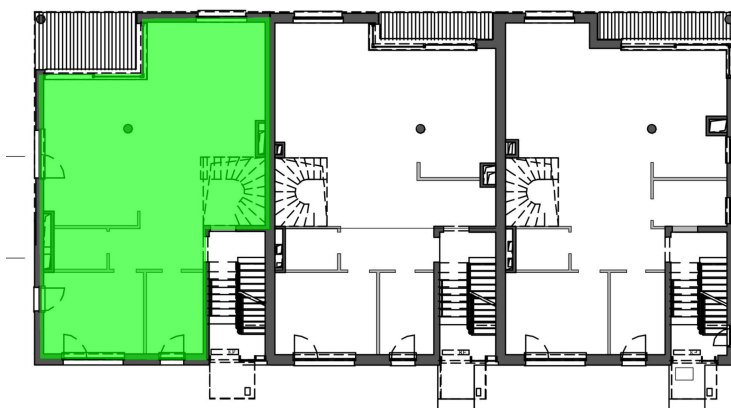

Szumu Drzew i Kwiatu Paproci K23 S2 mieszkanie 1

Numer:	1
Klatka:	1
Piętro:	Parter
Metraż:	195,03 m ²
Pokoje:	6
Cena brutto / m²:	18 500 zł
Cena brutto:	3 608 000 zł
Dodatkowo:	Ogródek ok.: 316,72 m ²

Dane zawarte w powyższej karcie mieszkania są wyłącznie informacją handlową i nie stanowią oferty w rozumieniu Kodeksu Cywilnego. Karta została sporządzona w oparciu o projekt budowlany, mogą wystąpić niewielkie różnice w powierzchniach związane z koordynacją branżową. Powierzchnie podano z uwzględnieniem wypraw tynkarskich i wykończeń. Przedstawiona aranżacja mieszkania ma charakter poglądowy.

Szumu Drzew i Kwiatu Paproci K23 S2 mieszkanie 1

Numer:	1
Klatka:	1
Piętro:	Parter
Metraż:	195,03 m ²
Pokoje:	6
Cena brutto / m ² :	18 500 zł
Cena brutto:	3 608 000 zł
Dodatkowo:	Ogródek ok.: 316,72 m ²