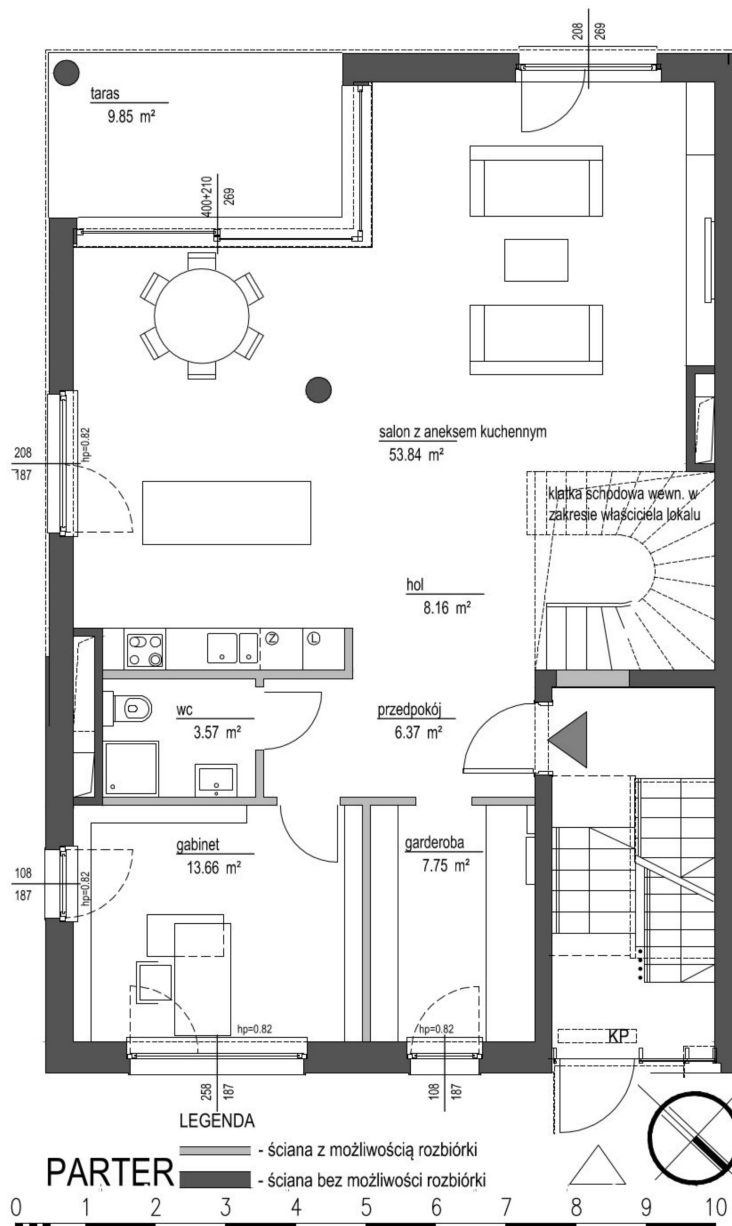

Szumu Drzew i Kwiatu Paproci K23 S2 mieszkanie 1

Numer:	1
Klatka:	1
Piętro:	Parter
Metraż:	195,03 m ²
Pokoje:	6
Cena brutto / m²:	18 500 zł
Cena brutto:	3 608 000 zł
Dodatkowo:	Ogródek ok.: 186,00 m ²

Dane zawarte w powyższej karcie mieszkania są wyłącznie informacją handlową i nie stanowią oferty w rozumieniu Kodeksu Cywilnego. Karta została sporządzona w oparciu o projekt budowlany, mogą wystąpić niewielkie różnice w powierzchniach związane z koordynacją branżową. Powierzchnie podano z uwzględnieniem wypraw tynkarskich i wykończeń. Przedstawiona aranżacja mieszkania ma charakter poglądowy.

Szumu Drzew i Kwiatu Paproci K23 S2 mieszkanie 1

Numer:	1
Klatka:	1
Piętro:	Parter
Metraż:	195,03 m ²
Pokoje:	6
Cena brutto / m ² :	18 500 zł
Cena brutto:	3 608 000 zł
Dodatkowo:	Ogródek ok.: 186,00 m ²

Dane zawarte w powyższej karcie mieszkania są wyłącznie informacją handlową i nie stanowią oferty w rozumieniu Kodeksu Cywilnego. Karta została sporządzona w oparciu o projekt budowlany, mogą wystąpić niewielkie różnice w powierzchniach związane z koordynacją branżową. Powierzchnie podano z uwzględnieniem wypraw tynkarskich i wykończeń. Przedstawiona aranżacja mieszkania ma charakter poglądowy.