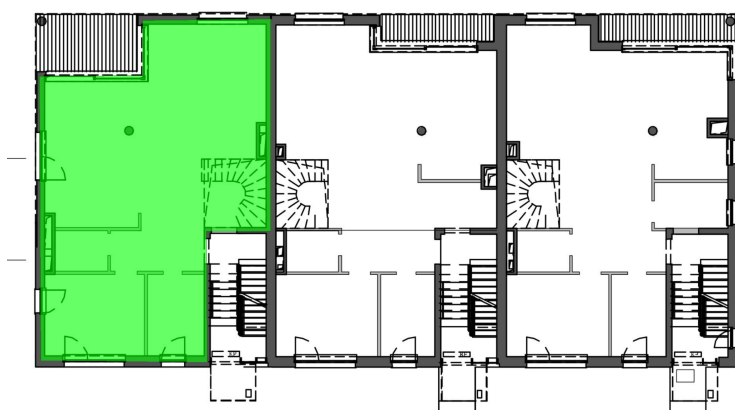

Szumu Drzew i Kwiatu Paproci K23 S2 mieszkanie 1

Numer:	1
Klatka:	1
Piętro:	Parter
Metraż:	195,03 m ²
Pokoje:	6
Cena brutto / m²:	18 500 zł
Cena brutto:	3 608 000 zł
Dodatkowo:	Ogródek ok.: 186,00 m ²

Dane zawarte w powyższej karcie mieszkania są wyłącznie informacją handlową i nie stanowią oferty w rozumieniu Kodeksu Cywilnego. Karta została sporządzona w oparciu o projekt budowlany, mogą wystąpić niewielkie różnice w powierzchniach związane z koordynacją branżową. Powierzchnie podano z uwzględnieniem wypraw tynkarskich i wykończeń. Przedstawiona aranżacja mieszkania ma charakter poglądowy.

Szumu Drzew i Kwiatu Paproci K23 S2 mieszkanie 1

Numer:	1
Klatka:	1
Piętro:	Parter
Metraż:	195,03 m ²
Pokoje:	6
Cena brutto / m ² :	18 500 zł
Cena brutto:	3 608 000 zł
Dodatkowo:	Ogródek ok.: 186,00 m ²