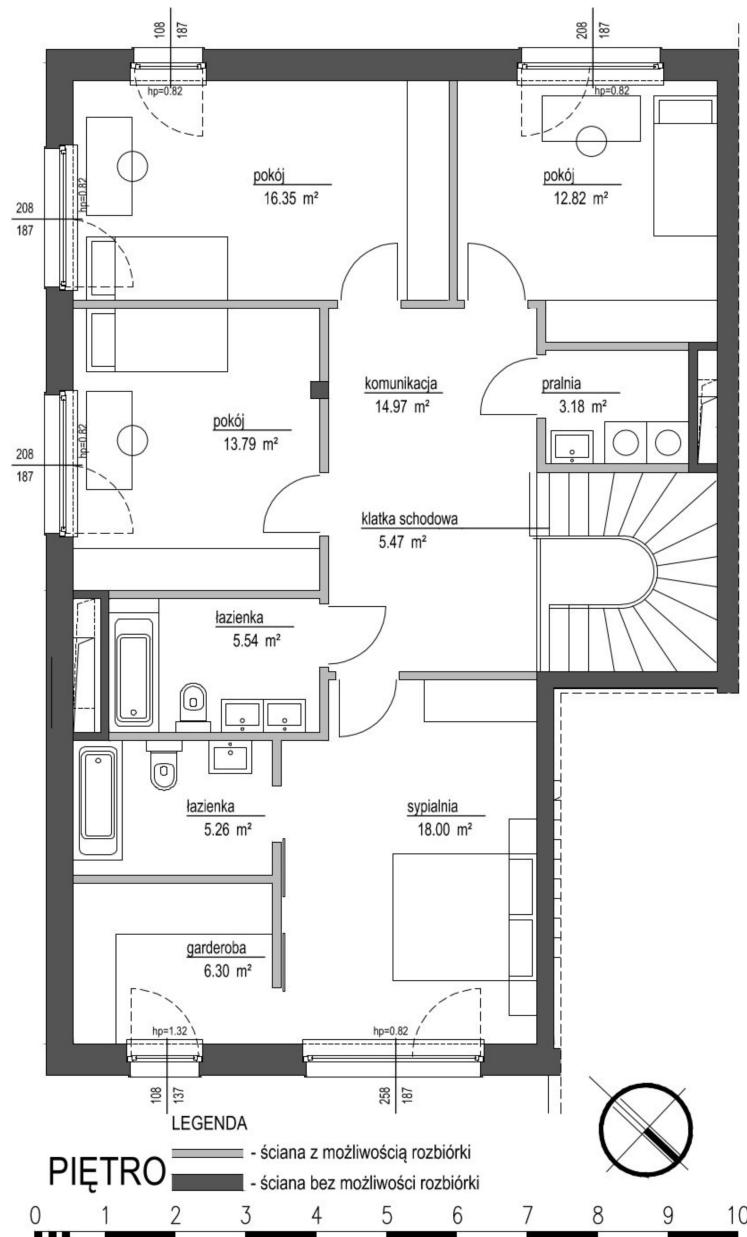

Szumu Drzew i Kwiatu Paproci K23 S2 mieszkanie 1

Numer:	1
Klatka:	1
Piętro:	Parter
Metraż:	195,03 m ²
Pokoje:	6
Cena brutto / m²:	18 500 zł
Cena brutto:	3 608 000 zł
Dodatkowo:	Ogródek ok.: 186,00 m ²

Dane zawarte w powyższej karcie mieszkania są wyłącznie informacją handlową i nie stanowią oferty w rozumieniu Kodeksu Cywilnego. Karta została sporządzona w oparciu o projekt budowlany, mogą wystąpić niewielkie różnice w powierzchniach związane z koordynacją branżową. Powierzchnie podano z uwzględnieniem wypraw tynkarskich i wykończeń. Przedstawiona aranżacja mieszkania ma charakter poglądowy.

Szumu Drzew i Kwiatu Paproci K23 S2 mieszkanie 1

Numer:	1
Klatka:	1
Piętro:	Parter
Metraż:	195,03 m ²
Pokoje:	6
Cena brutto / m ² :	18 500 zł
Cena brutto:	3 608 000 zł
Dodatkowo:	Ogródek ok.: 186,00 m ²