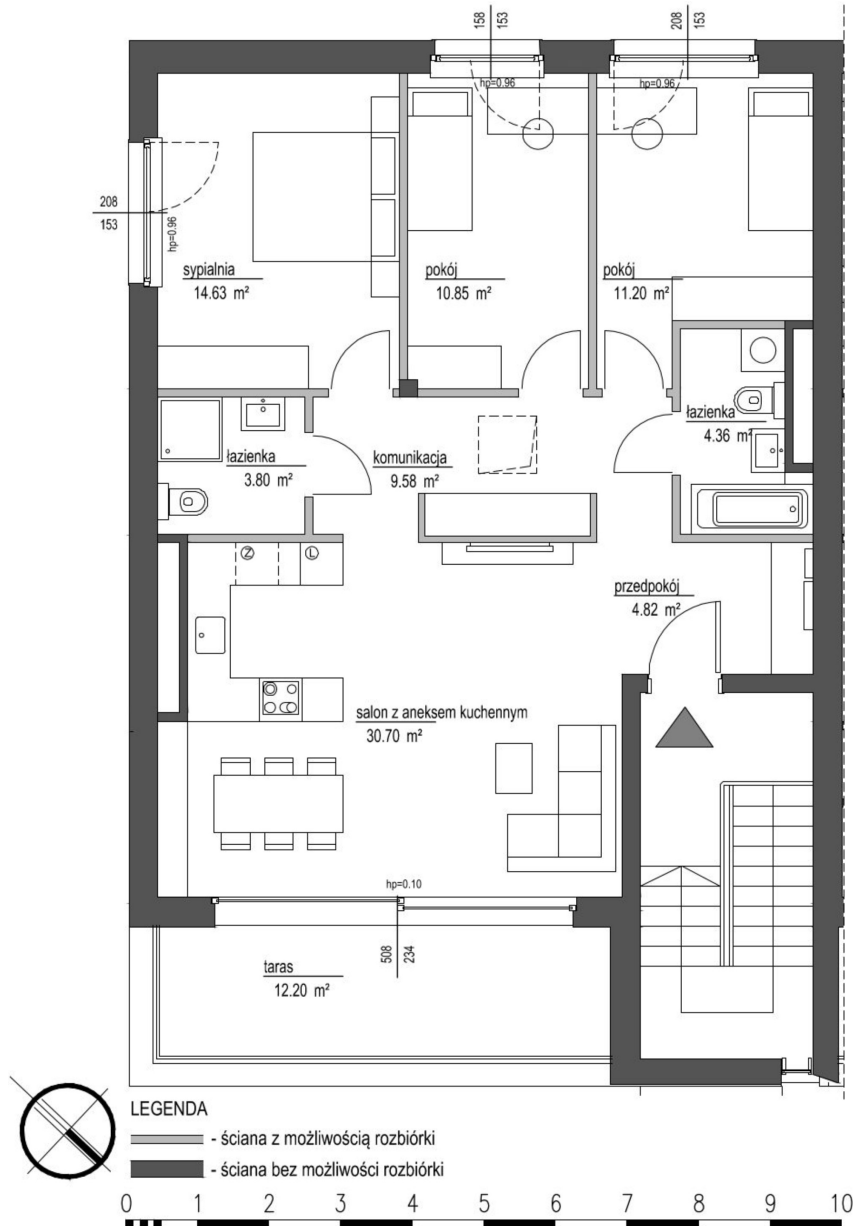

Szumu Drzew i Kwiatu Paproci K23 S2 mieszkanie 2

Numer:	2
Klatka:	1
Piętro:	Piętro II
Metraż:	89,94 m ²
Pokoje:	4
Cena brutto / m²:	20 000 zł
Cena brutto:	1 798 800 zł

Dane zawarte w powyższej karcie mieszkania są wyłącznie informacją handlową i nie stanowią oferty w rozumieniu Kodeksu Cywilnego. Karta została sporządzona w oparciu o projekt budowlany, mogą wystąpić niewielkie różnice w powierzchniach związane z koordynacją branżową. Powierzchnie podano z uwzględnieniem wypraw tynkarskich i wykończeń. Przedstawiona aranżacja mieszkania ma charakter poglądowy.