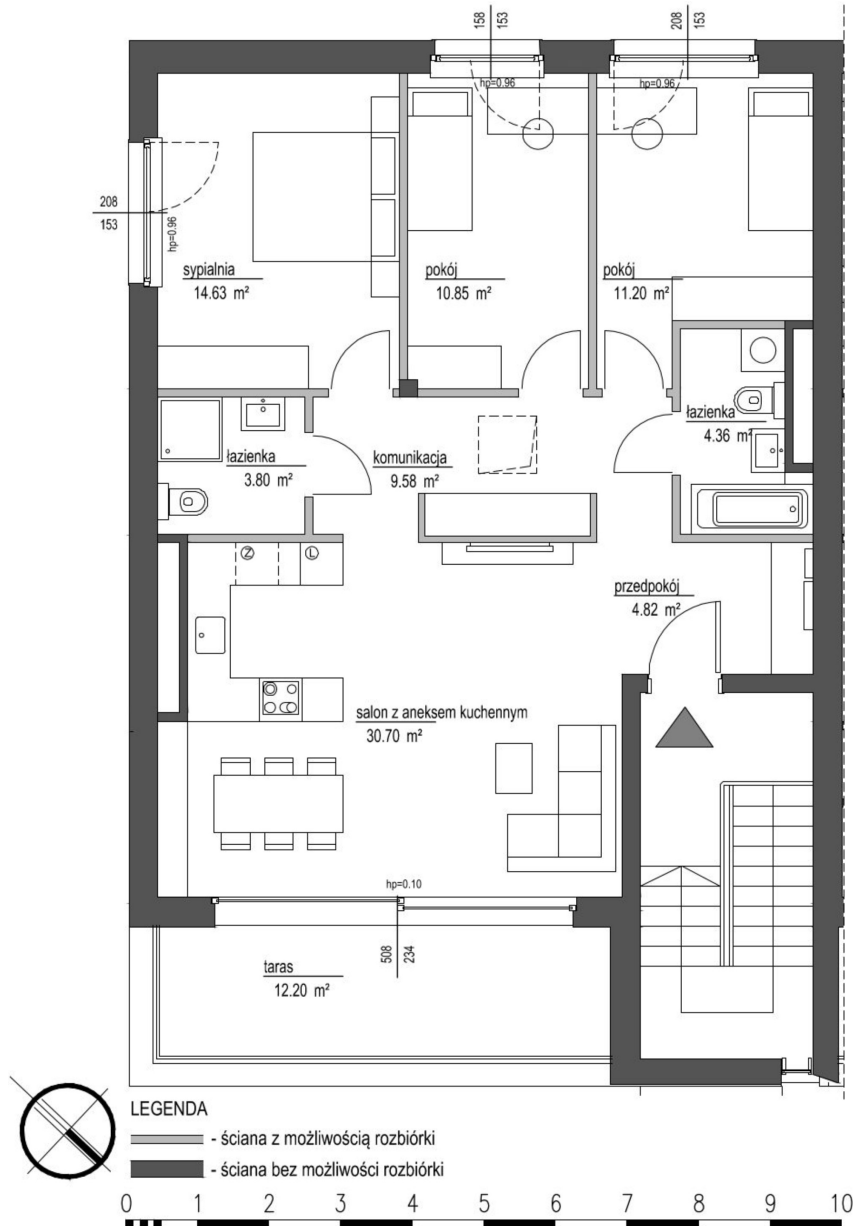

Szumu Drzew i Kwiatu Paproci K23 S2 mieszkanie 2

Numer:	2
Klatka:	1
Piętro:	Piętro II
Metraż:	89,94 m ²
Pokoje:	4
Cena brutto / m²:	20 000 zł
Cena brutto:	1 798 800 zł