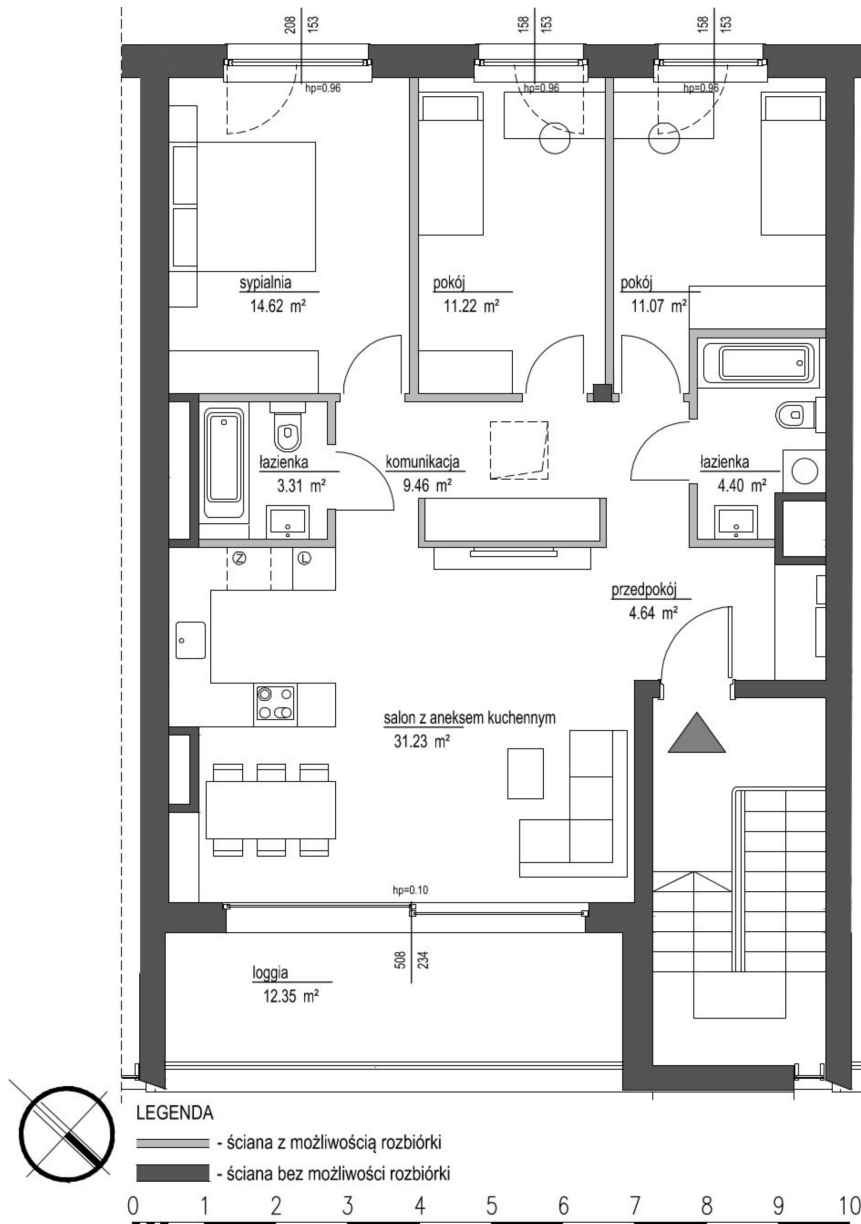

Szumu Drzew i Kwiatu Paproci K23 S2 mieszkanie 4

Numer:	4
Klatka:	1
Piętro:	Piętro II
Metraż:	89,95 m ²
Pokoje:	4
Cena brutto / m²:	19 500 zł
Cena brutto:	1 754 000 zł