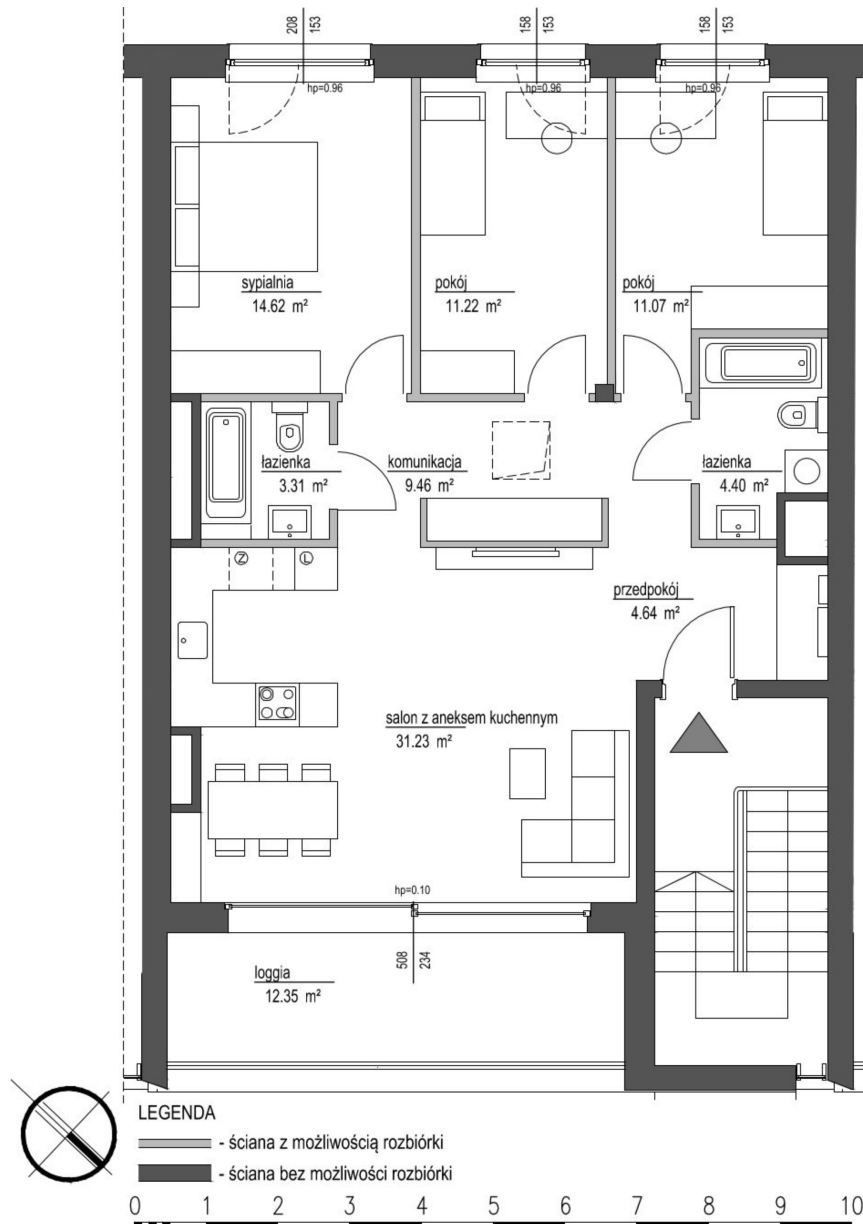

Szumu Drzew i Kwiatu Paproci K23 S2 mieszkanie 4

| | |
|-------------------------------------|----------------------|
| Numer: | 4 |
| Klatka: | 1 |
| Piętro: | Piętro II |
| Metraż: | 89,95 m ² |
| Pokoje: | 4 |
| Cena brutto / m²: | 19 500 zł |
| Cena brutto: | 1 754 000 zł |

Dane zawarte w powyższej karcie mieszkania są wyłącznie informacją handlową i nie stanowią oferty w rozumieniu Kodeksu Cywilnego. Karta została sporządzona w oparciu o projekt budowlany, mogą wystąpić niewielkie różnice w powierzchniach związane z koordynacją branżową. Powierzchnie podano z uwzględnieniem wypraw tynkarskich i wykończeń. Przedstawiona aranżacja mieszkania ma charakter poglądowy.