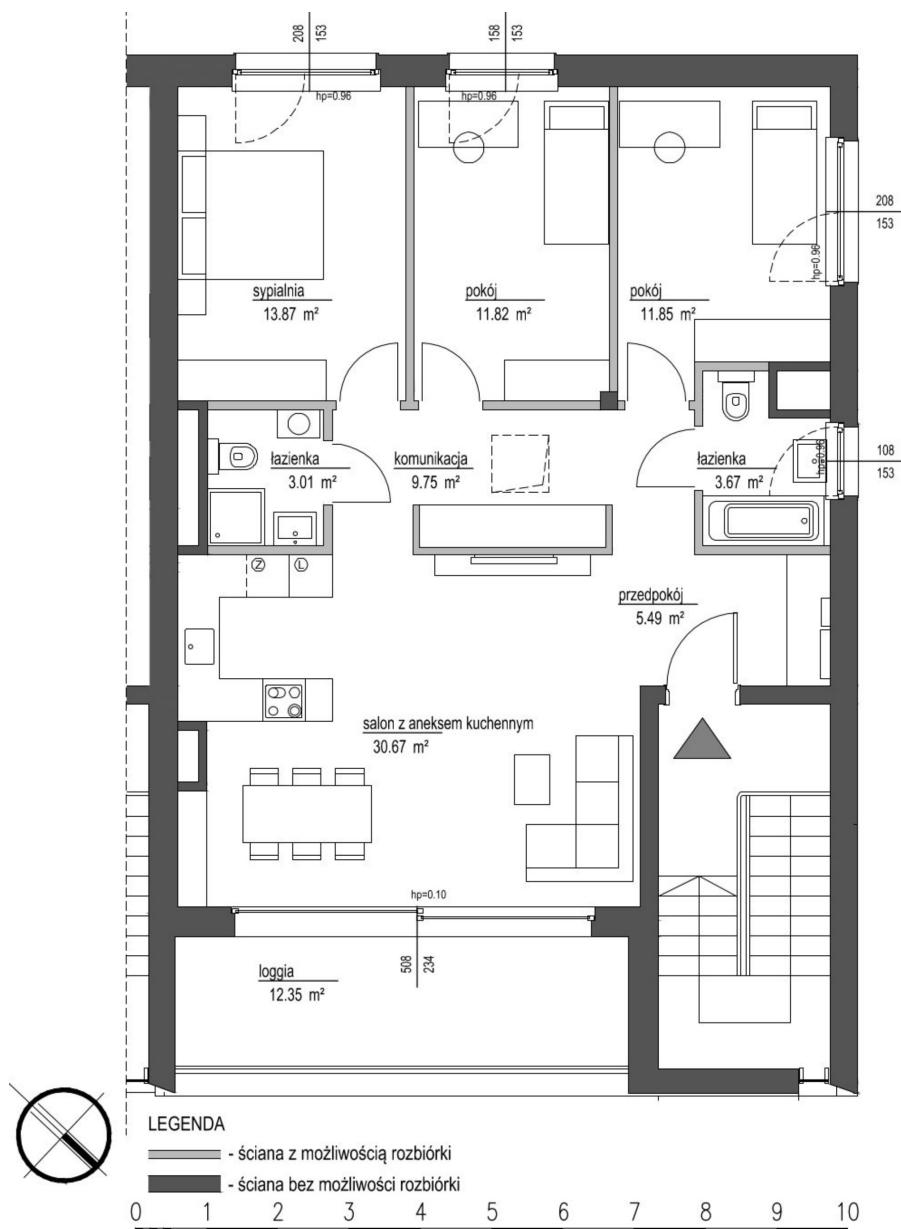

Szumu Drzew i Kwiatu Paproci K23 S2 mieszkanie 6

Numer:	6
Klatka:	1
Piętro:	Piętro II
Metraż:	90,13 m ²
Pokoje:	4
Cena brutto / m²:	20 000 zł
Cena brutto:	1 802 600 zł