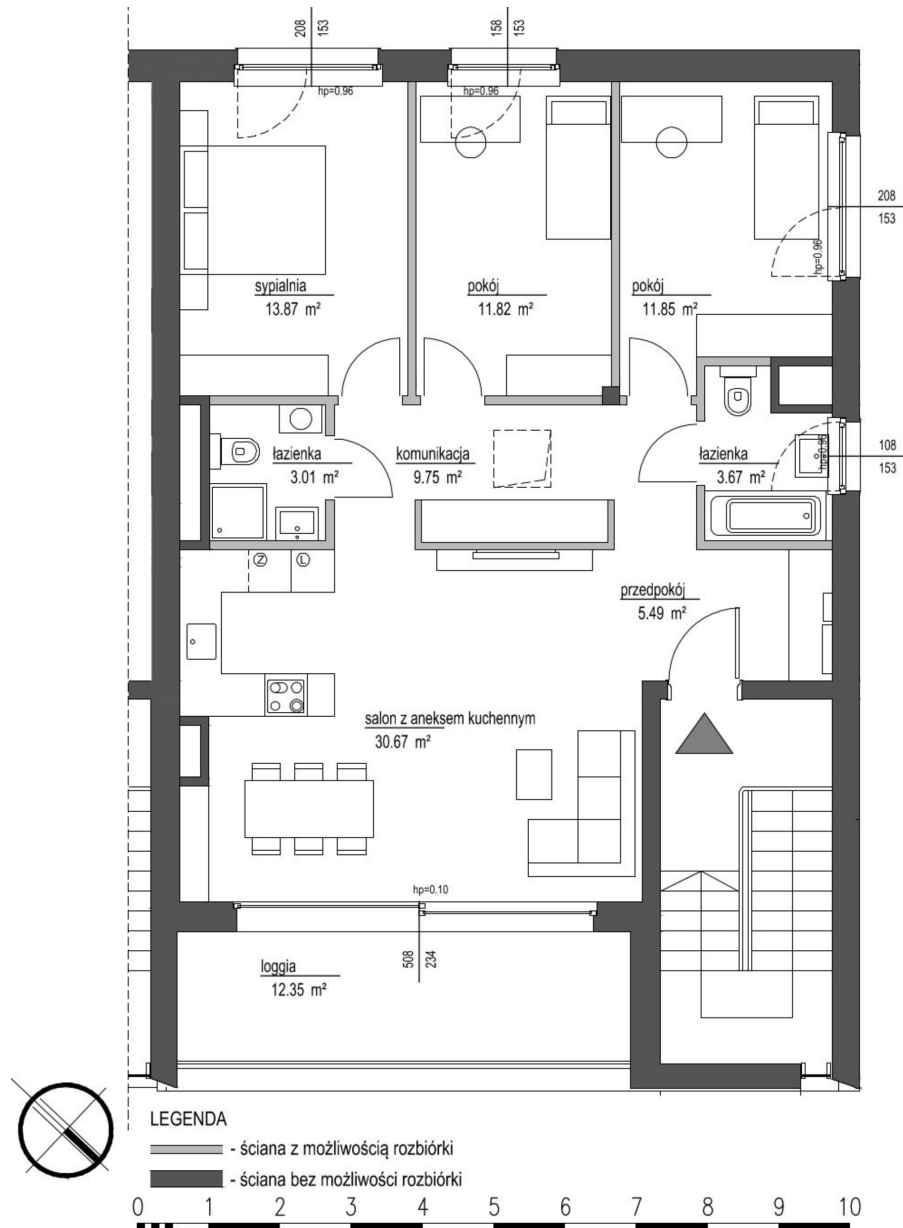

Szumu Drzew i Kwiatu Paproci K23 S2 mieszkanie 6

Numer:	6
Klatka:	1
Piętro:	Piętro II
Metraż:	90,13 m ²
Pokoje:	4
Cena brutto / m²:	20 000 zł
Cena brutto:	1 802 600 zł

Dane zawarte w powyższej karcie mieszkania są wyłącznie informacją handlową i nie stanowią oferty w rozumieniu Kodeksu Cywilnego. Karta została sporządzona w oparciu o projekt budowlany, mogą wystąpić niewielkie różnice w powierzchniach związane z koordynacją branżową. Powierzchnie podano z uwzględnieniem wypraw tynkarskich i wykończeń. Przedstawiona aranżacja mieszkania ma charakter poglądowy.