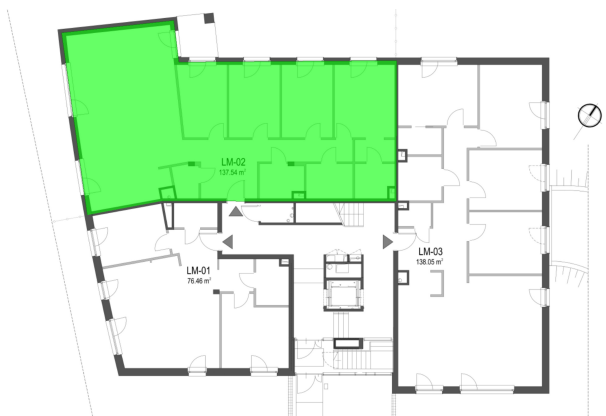

## Szumu Drzew I Kwiatu Paproci K23 WM3 mieszkanie 2

Numer:	2
Klatka:	1
Piętro:	Parter
Metraż:	137,54 m <sup>2</sup>
Pokoje:	5
Cena brutto / m <sup>2</sup> :	26 000 zł
Cena brutto:	3 576 000 zł

Dane zawarte w powyższej karcie mieszkania są wyłącznie informacją handlową i nie stanowią oferty w rozumieniu Kodeksu Cywilnego. Karta została sporządzona w oparciu o projekt budowlany, mogą wystąpić niewielkie różnice w powierzchniach związane z koordynacją branżową. Powierzchnie podano z uwzględnieniem wypraw tynkarskich i wykończeń. Przedstawiona aranżacja mieszkania ma charakter poglądowy.