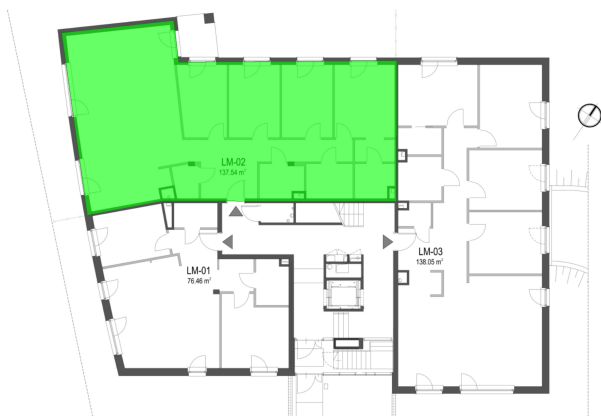

## Szumu Drzew I Kwiatu Paproci K23 WM3 mieszkanie 2

<b>Numer:</b>	2
<b>Klatka:</b>	1
<b>Piętro:</b>	Parter
<b>Metraż:</b>	137,54 m <sup>2</sup>
<b>Pokoje:</b>	5
<b>Cena brutto / m<sup>2</sup>:</b>	26 000 zł
<b>Cena brutto:</b>	3 576 000 zł
<b>Dodatkowo:</b>	Ogródek ok.: 375,00 m <sup>2</sup>

Dane zawarte w powyższej karcie mieszkania są wyłącznie informacją handlową i nie stanowią oferty w rozumieniu Kodeksu Cywilnego. Karta została sporządzona w oparciu o projekt budowlany, mogą wystąpić niewielkie różnice w powierzchniach związane z koordynacją branżową. Powierzchnie podano z uwzględnieniem wypraw tynkarskich i wykończeń. Przedstawiona aranżacja mieszkania ma charakter poglądowy.