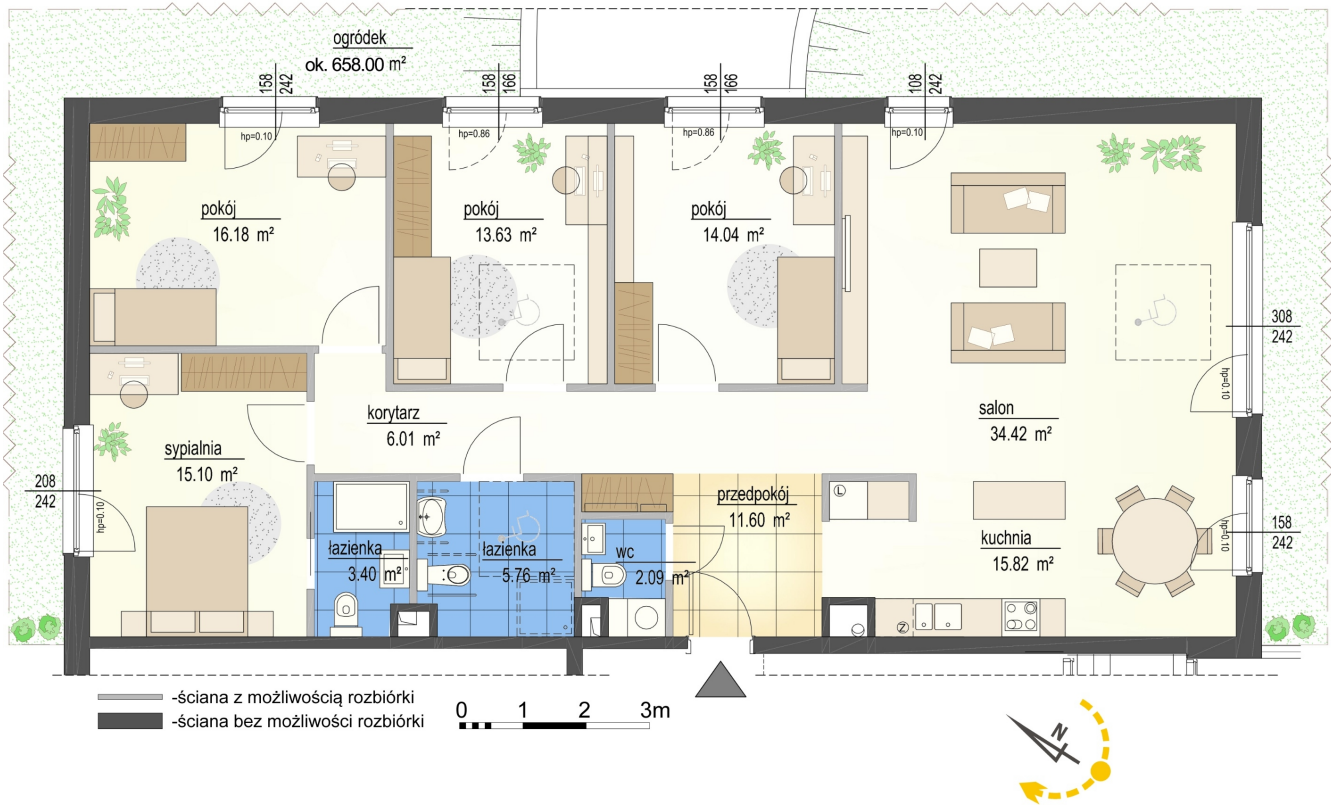

Szumu Drzew I Kwiatu Paproci K23 WM3 mieszkanie 3

Numer:	3
Klatka:	1
Piętro:	Parter
Metraż:	138,05 m ²
Pokoje:	5
Cena brutto / m ² :	26 000 zł
Cena brutto:	3 589 300 zł
Dodatkowo:	Ogródek ok.: 658,00 m ²

Dane zawarte w powyższej karcie mieszkania są wyłącznie informacją handlową i nie stanowią oferty w rozumieniu Kodeksu Cywilnego. Karta została sporządzona w oparciu o projekt budowlany, mogą wystąpić niewielkie różnice w powierzchniach związane z koordynacją branżową. Powierzchnie podano z uwzględnieniem wypraw tynkarskich i wykończeń. Przedstawiona aranżacja mieszkania ma charakter poglądowy.