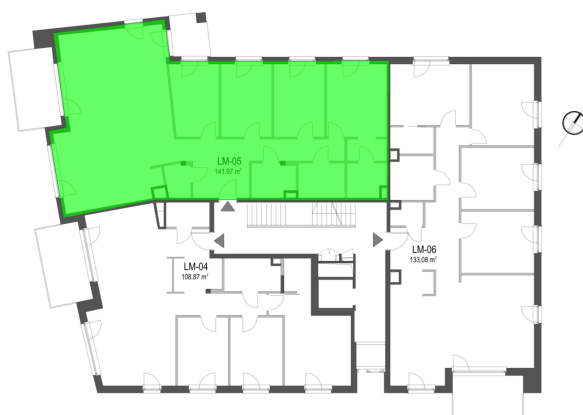

Szumu Drzew I Kwiatu Paproci K23 WM3 mieszkanie 5

Numer:	5
Klatka:	1
Piętro:	Piętro I
Metraż:	141,97 m ²
Pokoje:	5
Cena brutto / m ² :	25 000 zł
Cena brutto:	3 549 250 zł

Dane zawarte w powyższej karcie mieszkania są wyłącznie informacją handlową i nie stanowią oferty w rozumieniu Kodeksu Cywilnego. Karta została sporządzona w oparciu o projekt budowlany, mogą wystąpić niewielkie różnice w powierzchniach związane z koordynacją branżową. Powierzchnie podano z uwzględnieniem wypraw tynkarskich i wykończeń. Przedstawiona aranżacja mieszkania ma charakter poglądowy.