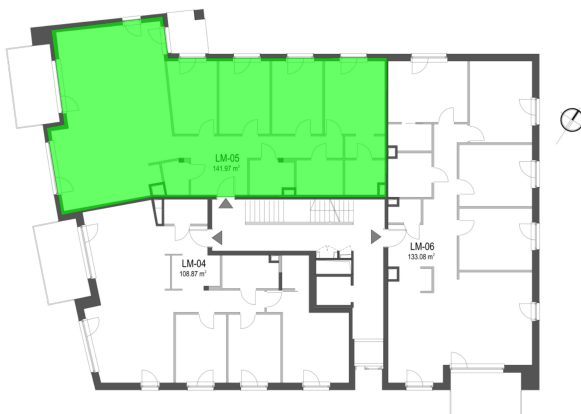

Szumu Drzew I Kwiatu Paproci K23 WM3 mieszkanie 5

Numer:	5
Klatka:	1
Piętro:	Piętro I
Metraż:	141,97 m ²
Pokoje:	5
Cena brutto / m ² :	25 000 zł
Cena brutto:	3 549 250 zł

Dane zawarte w powyższej karcie mieszkania są wyłącznie informacją handlową i nie stanowią oferty w rozumieniu Kodeksu Cywilnego. Karta została sporządzona w oparciu o projekt budowlany, mogą wystąpić niewielkie różnice w powierzchniach związane z koordynacją branżową. Powierzchnie podano z uwzględnieniem wypraw tynkarskich i wykończeń. Przedstawiona aranżacja mieszkania ma charakter poglądowy.