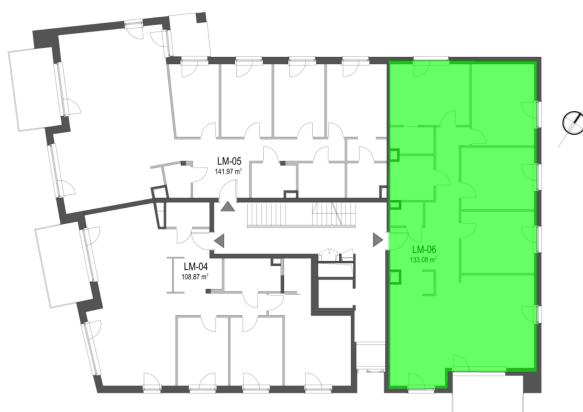

Szumu Drzew I Kwiatu Paproci K23 WM3 mieszkanie 6

Numer:	6
Klatka:	1
Piętro:	Piętro I
Metraż:	133,06 m ²
Pokoje:	5
Cena brutto / m ² :	25 000 zł
Cena brutto:	3 326 500 zł

Dane zawarte w powyższej karcie mieszkania są wyłącznie informacją handlową i nie stanowią oferty w rozumieniu Kodeksu Cywilnego. Karta została sporządzona w oparciu o projekt budowlany, mogą wystąpić niewielkie różnice w powierzchniach związane z koordynacją branżową. Powierzchnie podano z uwzględnieniem wypraw tynkarskich i wykończeń. Przedstawiona aranżacja mieszkania ma charakter poglądowy.