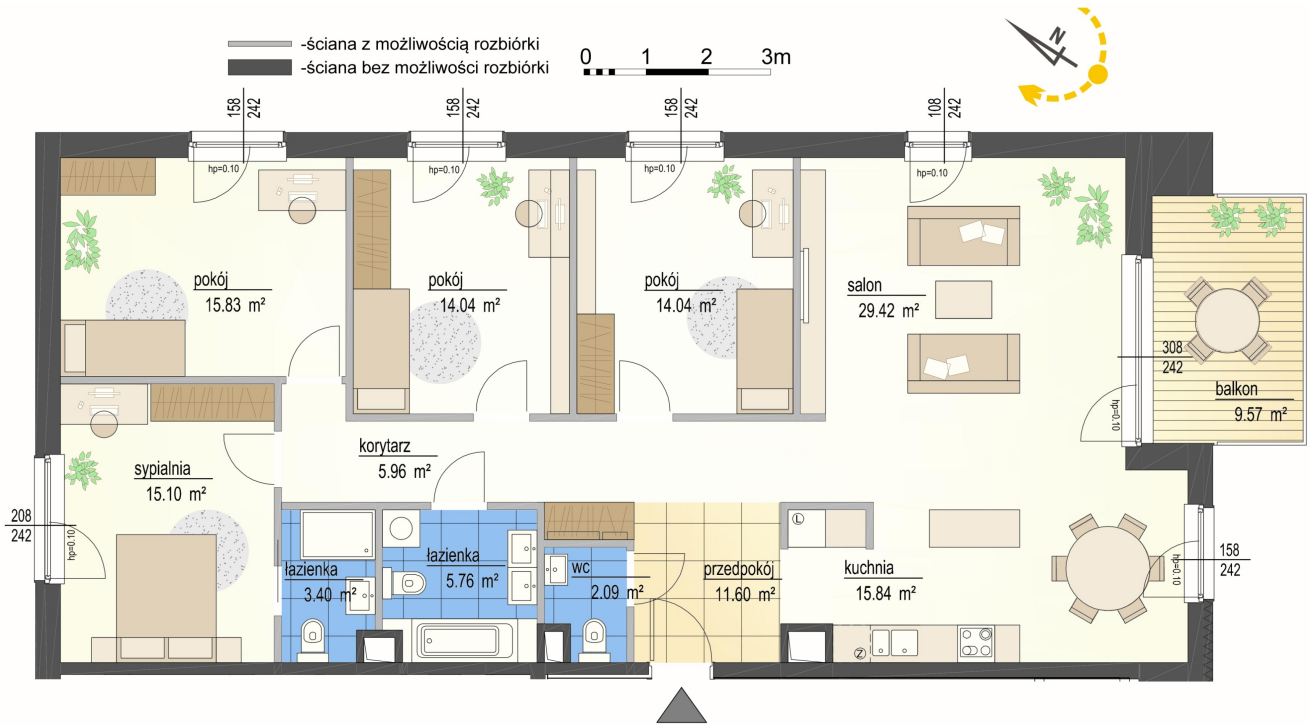

Szumu Drzew I Kwiatu Paproci K23 WM3 mieszkanie 6

Numer:	6
Klatka:	1
Piętro:	Piętro I
Metraż:	133,06 m ²
Pokoje:	5
Cena brutto / m²:	25 000 zł
Cena brutto:	3 326 500 zł

Dane zawarte w powyższej karcie mieszkania są wyłącznie informacją handlową i nie stanowią oferty w rozumieniu Kodeksu Cywilnego. Karta została sporządzona w oparciu o projekt budowlany, mogą wystąpić niewielkie różnice w powierzchniach związane z koordynacją branżową. Powierzchnie podano z uwzględnieniem wypraw tynkarskich i wykończeń. Przedstawiona aranżacja mieszkania ma charakter poglądowy.