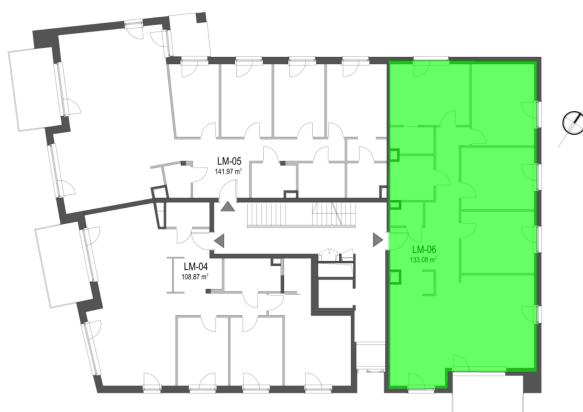

Szumu Drzew I Kwiatu Paproci K23 WM3 mieszkanie 6

Numer:	6
Klatka:	1
Piętro:	Piętro I
Metraż:	133,06 m ²
Pokoje:	5
Cena brutto / m²:	25 000 zł
Cena brutto:	3 326 500 zł

Dane zawarte w powyższej karcie mieszkania są wyłącznie informacją handlową i nie stanowią oferty w rozumieniu Kodeksu Cywilnego. Karta została sporządzona w oparciu o projekt budowlany, mogą wystąpić niewielkie różnice w powierzchniach związane z koordynacją branżową. Powierzchnie podano z uwzględnieniem wypraw tynkarskich i wykończeń. Przedstawiona aranżacja mieszkania ma charakter poglądowy.