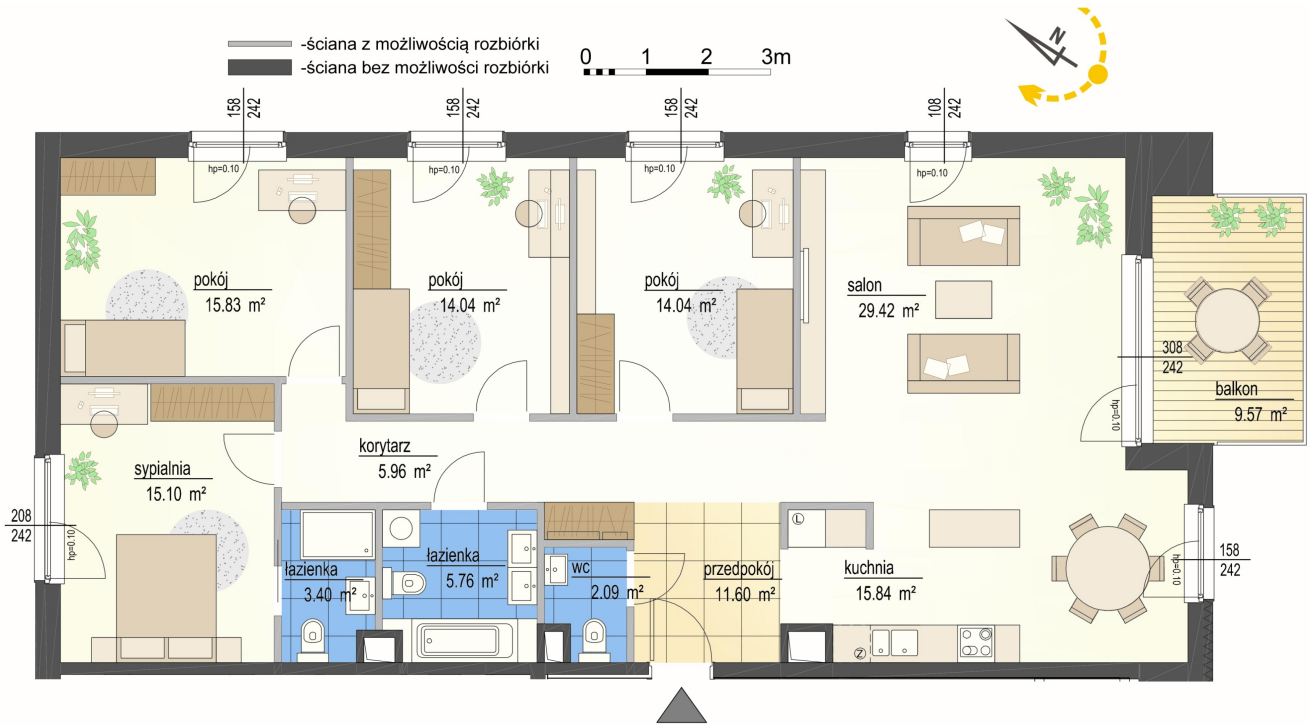

Szumu Drzew I Kwiatu Paproci K23 WM3 mieszkanie 6

Numer:	6
Klatka:	1
Piętro:	Piętro I
Metraż:	133,06 m ²
Pokoje:	5
Cena brutto / m ² :	25 000 zł
Cena brutto:	3 326 500 zł

Dane zawarte w powyższej karcie mieszkania są wyłącznie informacją handlową i nie stanowią oferty w rozumieniu Kodeksu Cywilnego. Karta została sporządzona w oparciu o projekt budowlany, mogą wystąpić niewielkie różnice w powierzchniach związane z koordynacją branżową. Powierzchnie podano z uwzględnieniem wypraw tynkarskich i wykończeń. Przedstawiona aranżacja mieszkania ma charakter poglądowy.