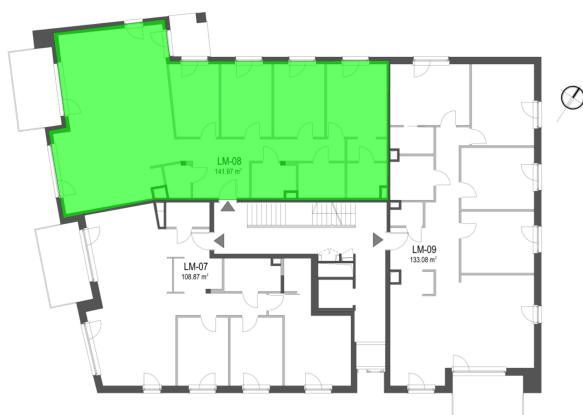

Szumu Drzew I Kwiatu Paproci K23 WM3 mieszkanie 8

Numer:	8
Klatka:	1
Piętro:	Piętro II
Metraż:	141,97 m ²
Pokoje:	5
Cena brutto / m ² :	26 000 zł
Cena brutto:	3 691 200 zł

Dane zawarte w powyższej karcie mieszkania są wyłącznie informacją handlową i nie stanowią oferty w rozumieniu Kodeksu Cywilnego. Karta została sporządzona w oparciu o projekt budowlany, mogą wystąpić niewielkie różnice w powierzchniach związane z koordynacją branżową. Powierzchnie podano z uwzględnieniem wypraw tynkarskich i wykończeń. Przedstawiona aranżacja mieszkania ma charakter poglądowy.