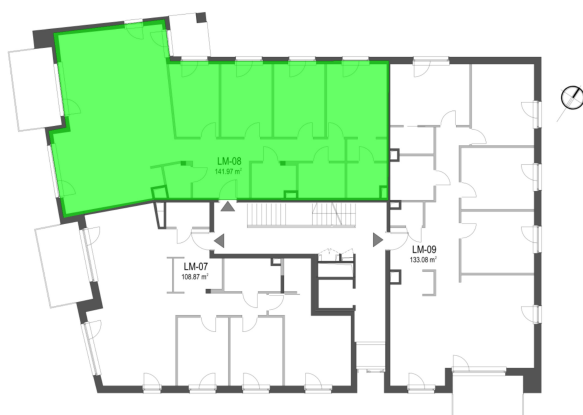

## Szumu Drzew I Kwiatu Paproci K23 WM3 mieszkanie 8

Numer:	8
Klatka:	1
Piętro:	Piętro II
Metraż:	141,97 m <sup>2</sup>
Pokoje:	5
Cena brutto / m <sup>2</sup> :	26 000 zł
Cena brutto:	3 691 200 zł

Dane zawarte w powyższej karcie mieszkania są wyłącznie informacją handlową i nie stanowią oferty w rozumieniu Kodeksu Cywilnego. Karta została sporządzona w oparciu o projekt budowlany, mogą wystąpić niewielkie różnice w powierzchniach związane z koordynacją branżową. Powierzchnie podano z uwzględnieniem wypraw tynkarskich i wykończeń. Przedstawiona aranżacja mieszkania ma charakter poglądowy.