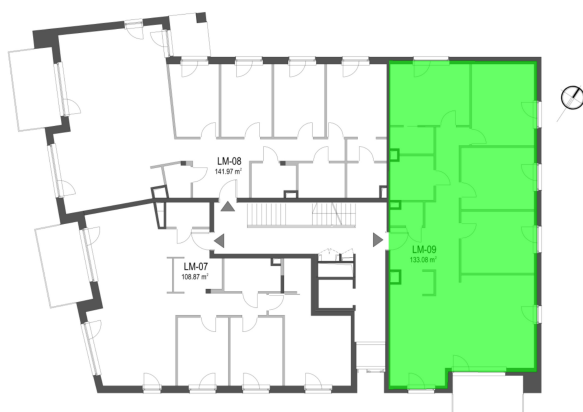

Szumu Drzew I Kwiatu Paproci K23 WM3 mieszkanie 9

Numer:	9
Klatka:	1
Piętro:	Piętro II
Metraż:	133,08 m ²
Pokoje:	5
Cena brutto / m ² :	25 500 zł
Cena brutto:	3 393 500 zł

Dane zawarte w powyższej karcie mieszkania są wyłącznie informacją handlową i nie stanowią oferty w rozumieniu Kodeksu Cywilnego. Karta została sporządzona w oparciu o projekt budowlany, mogą wystąpić niewielkie różnice w powierzchniach związane z koordynacją branżową. Powierzchnie podano z uwzględnieniem wypraw tynkarskich i wykończeń. Przedstawiona aranżacja mieszkania ma charakter poglądowy.