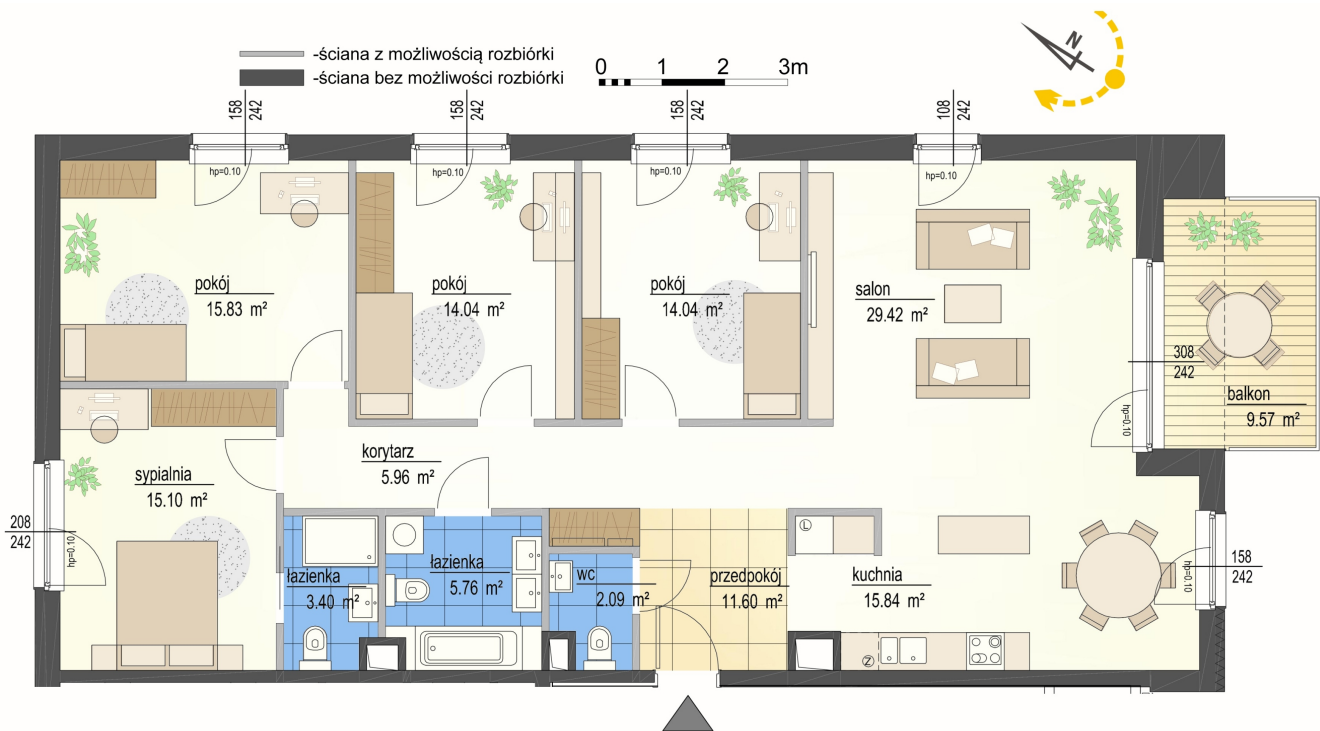

Szumu Drzew I Kwiatu Paproci K23 WM3 mieszkanie 9

Numer:	9
Klatka:	1
Piętro:	Piętro II
Metraż:	133,08 m ²
Pokoje:	5
Cena brutto / m ² :	25 500 zł
Cena brutto:	3 393 500 zł

Dane zawarte w powyższej karcie mieszkania są wyłącznie informacją handlową i nie stanowią oferty w rozumieniu Kodeksu Cywilnego. Karta została sporządzona w oparciu o projekt budowlany, mogą wystąpić niewielkie różnice w powierzchniach związane z koordynacją branżową. Powierzchnie podano z uwzględnieniem wypraw tynkarskich i wykończeń. Przedstawiona aranżacja mieszkania ma charakter poglądowy.