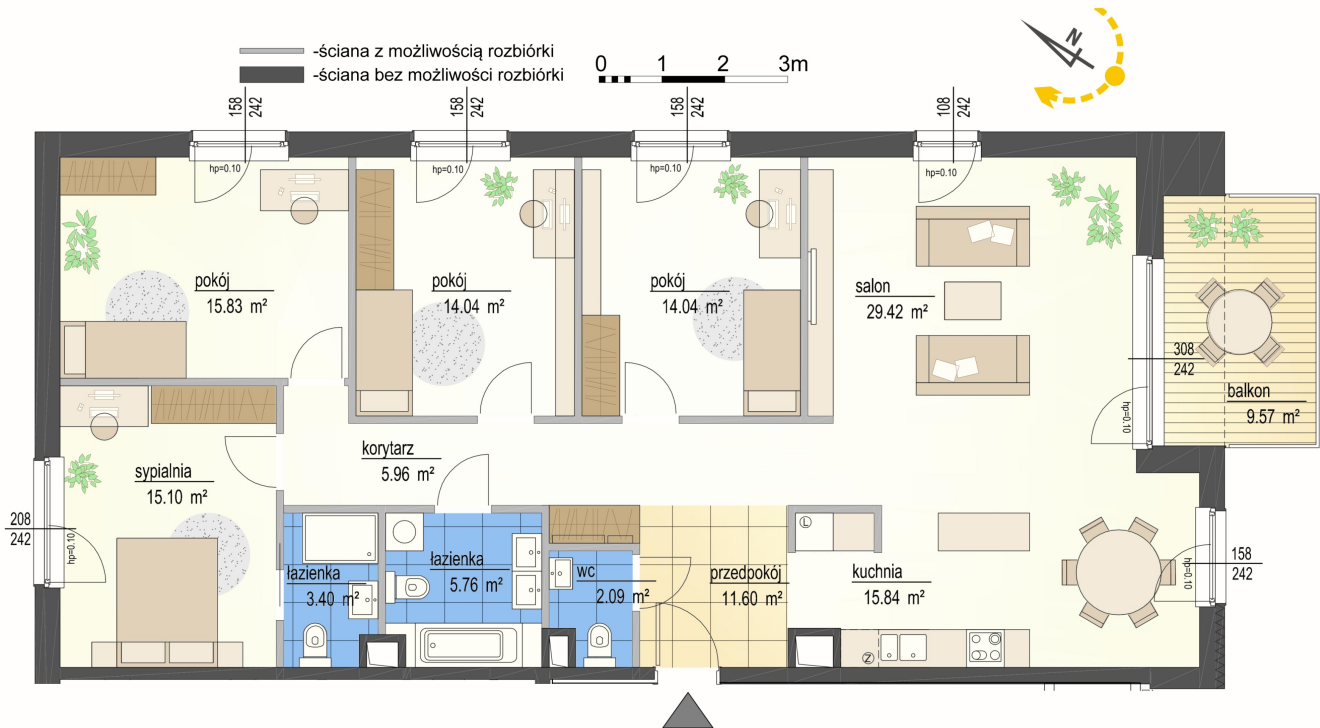

Szumu Drzew I Kwiatu Paproci K23 WM3 mieszkanie 9

Numer:	9
Klatka:	1
Piętro:	Piętro II
Metraż:	133,08 m ²
Pokoje:	5
Cena brutto / m ² :	25 500 zł
Cena brutto:	3 393 500 zł

Dane zawarte w powyższej karcie mieszkania są wyłącznie informacją handlową i nie stanowią oferty w rozumieniu Kodeksu Cywilnego. Karta została sporządzona w oparciu o projekt budowlany, mogą wystąpić niewielkie różnice w powierzchniach związane z koordynacją branżową. Powierzchnie podano z uwzględnieniem wypraw tynkarskich i wykończeń. Przedstawiona aranżacja mieszkania ma charakter poglądowy.