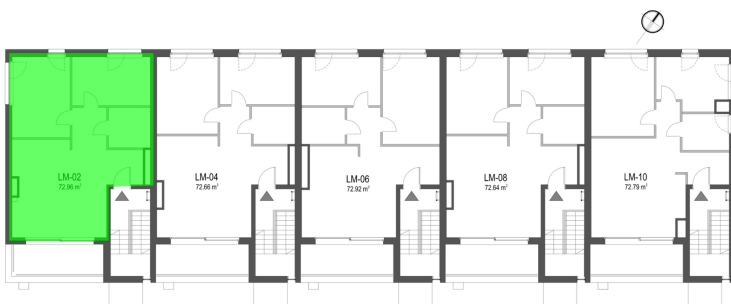

Szumu Drzew i Kwiatu Paproci K28-S1 mieszkanie 2

Numer:	2
Klatka:	1
Piętro:	Piętro II
Metraż:	72,96 m ²
Pokoje:	3
Cena brutto / m ² :	21 000 zł
Cena brutto:	1 532 160 zł