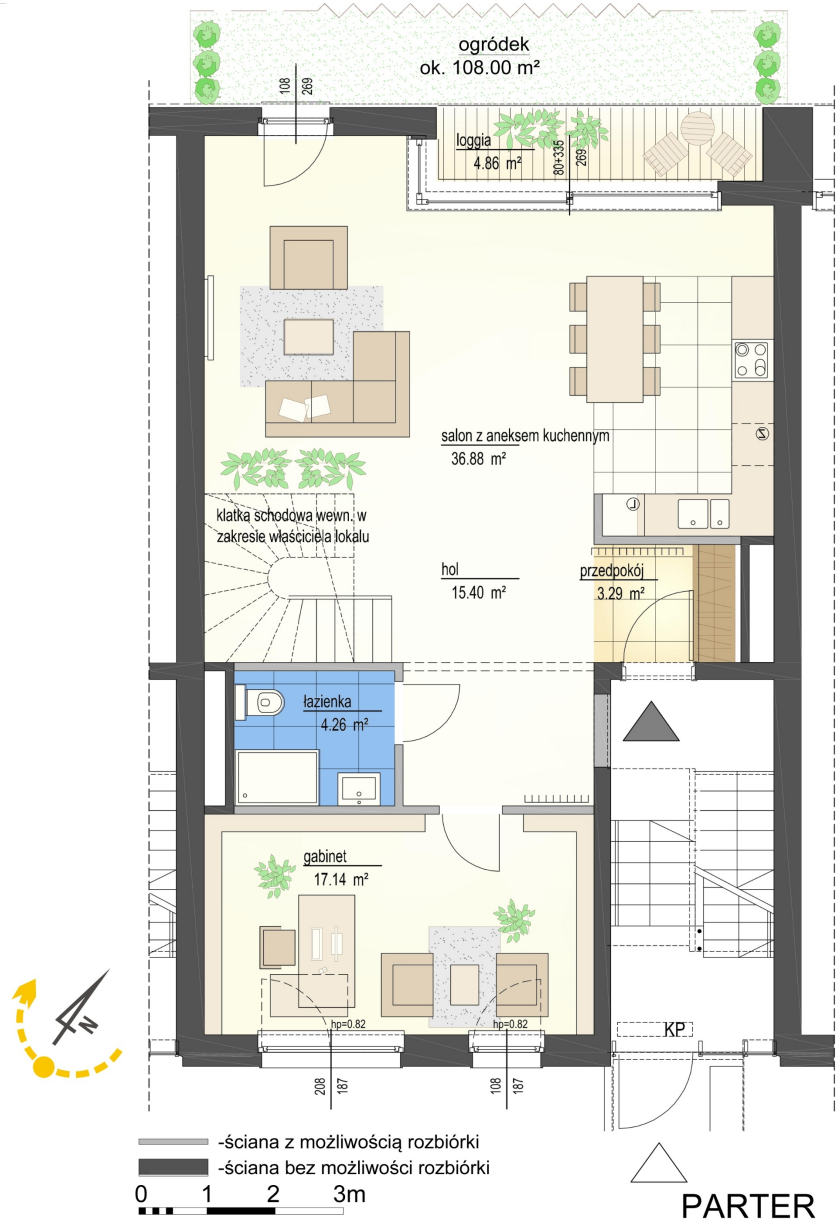

Szumu Drzew i Kwiatu Paproci K28-S1 mieszkanie 7

Numer:	7
Klatka:	1
Piętro:	Parter
Metraż:	159,36 m ²
Pokoje:	5
Cena brutto / m ² :	17 000 zł
Cena brutto:	2 709 120 zł
Dodatkowo:	Ogródek ok.: 108,00 m ²

Szumu Drzew i Kwiatu Paproci K28-S1 mieszkanie 7

Numer:	7
Klatka:	1
Piętro:	Parter
Metraż:	159,36 m ²
Pokoje:	5
Cena brutto / m²:	17 000 zł
Cena brutto:	2 709 120 zł
Dodatkowo:	Ogródek ok.: 108,00 m ²