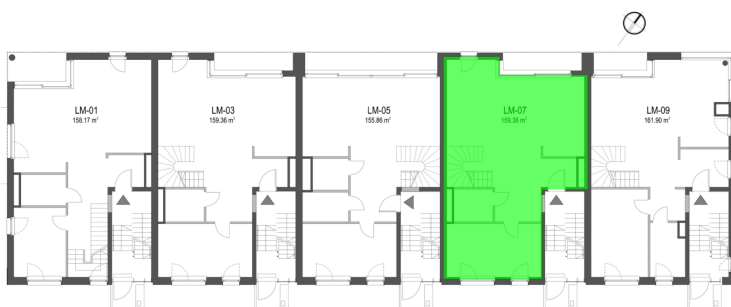

Szumu Drzew i Kwiatu Paproci K28-S1 mieszkanie 7

Numer:	7
Klatka:	1
Piętro:	Parter
Metraż:	159,36 m ²
Pokoje:	5
Cena brutto / m ² :	17 000 zł
Cena brutto:	2 709 120 zł
Dodatkowo:	Ogródek ok.: 108,00 m ²

Szumu Drzew i Kwiatu Paproci K28-S1 mieszkanie 7

Numer:	7
Klatka:	1
Piętro:	Parter
Metraż:	159,36 m ²
Pokoje:	5
Cena brutto / m²:	17 000 zł
Cena brutto:	2 709 120 zł
Dodatkowo:	Ogródek ok.: 108,00 m ²