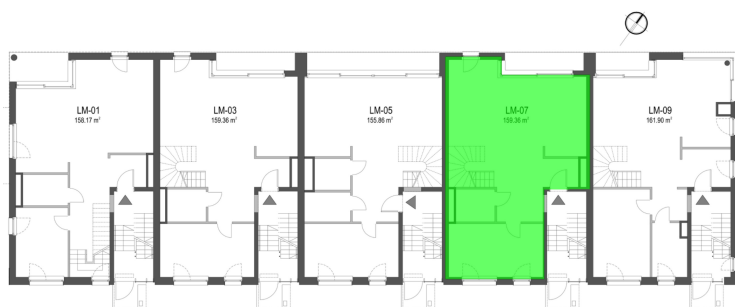

Szumu Drzew i Kwiatu Paproci K28-S1 mieszkanie 7

Numer:	7
Klatka:	1
Piętro:	Parter
Metraż:	159,36 m ²
Pokoje:	5
Cena brutto / m ² :	17 000 zł
Cena brutto:	2 709 120 zł
Dodatkowo:	Ogródek ok.: 108,00 m ²

Szumu Drzew i Kwiatu Paproci K28-S1 mieszkanie 7

Numer:	7
Klatka:	1
Piętro:	Parter
Metraż:	159,36 m ²
Pokoje:	5
Cena brutto / m²:	17 000 zł
Cena brutto:	2 709 120 zł
Dodatkowo:	Ogródek ok.: 108,00 m ²