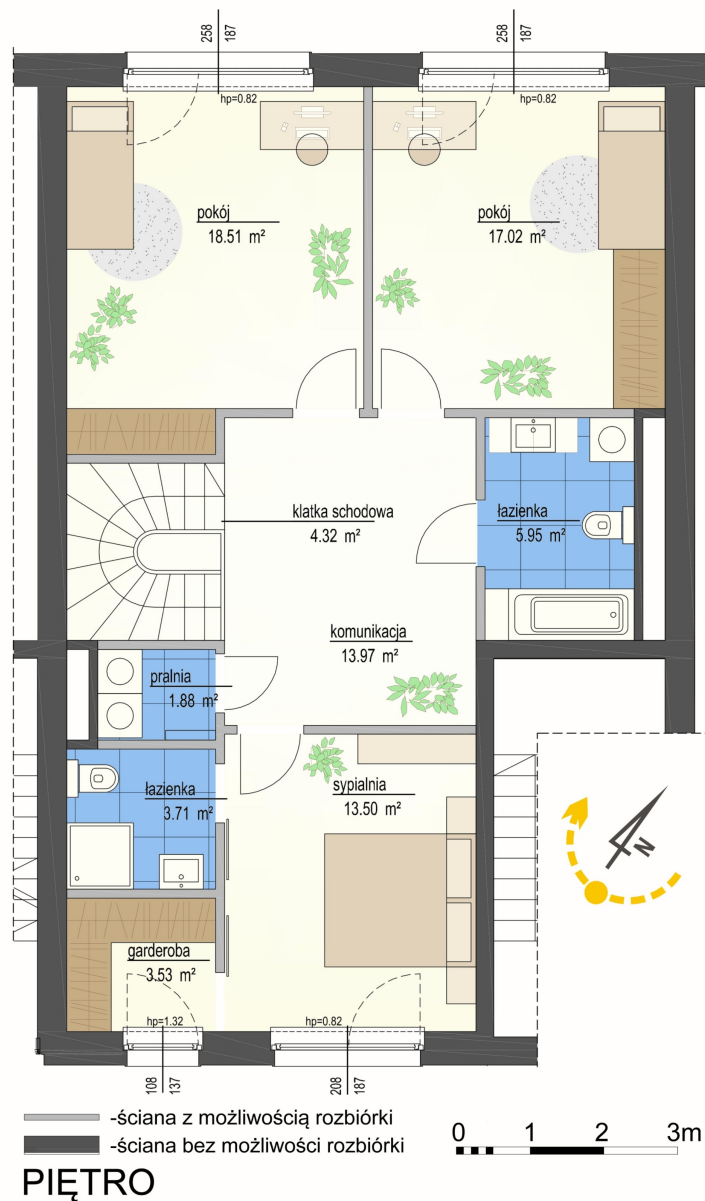

Szumu Drzew i Kwiatu Paproci K28-S1 mieszkanie 7

Numer:	7
Klatka:	1
Piętro:	Parter
Metraż:	159,36 m ²
Pokoje:	5
Cena brutto / m ² :	17 000 zł
Cena brutto:	2 709 120 zł
Dodatkowo:	Ogródek ok.: 108,00 m ²

Szumu Drzew i Kwiatu Paproci K28-S1 mieszkanie 7

Numer:	7
Klatka:	1
Piętro:	Parter
Metraż:	159,36 m ²
Pokoje:	5
Cena brutto / m²:	17 000 zł
Cena brutto:	2 709 120 zł
Dodatkowo:	Ogródek ok.: 108,00 m ²