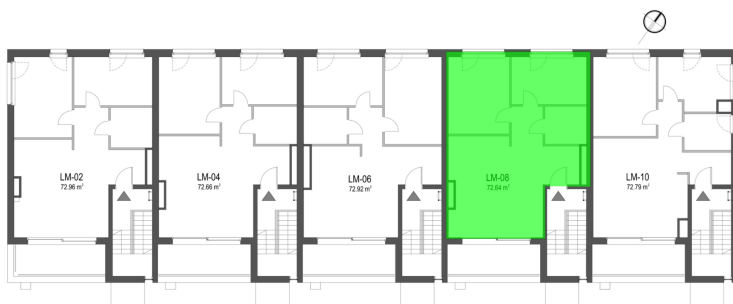

Szumu Drzew i Kwiatu Paproci K28-S1 mieszkanie 8

— ściana z możliwością rozbiórki
— ściana bez możliwości rozbiórki

0 1 2 3m

Numer:	8
Klatka:	1
Piętro:	Piętro II
Metraż:	72,64 m ²
Pokoje:	3
Cena brutto / m²:	20 000 zł
Cena brutto:	1 452 800 zł