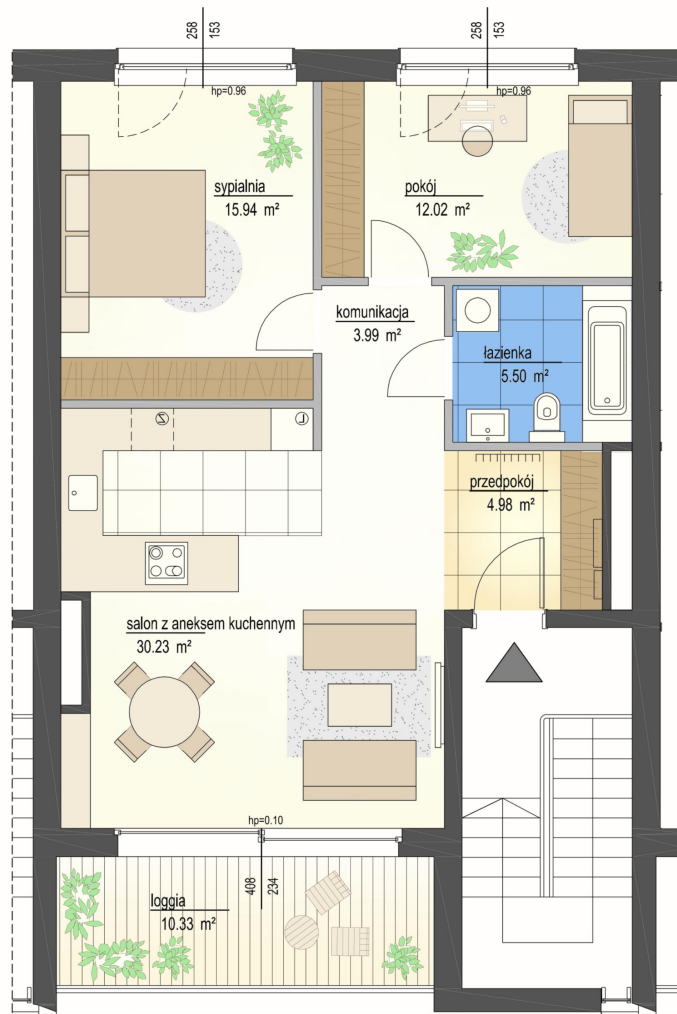

Szumu Drzew i Kwiatu Paproci K28-S1 mieszkanie 8

— ściana z możliwością rozbiórki
— ściana bez możliwości rozbiórki

0 1 2 3m

Numer:	8
Klatka:	1
Piętro:	Piętro II
Metraż:	72,64 m ²
Pokoje:	3
Cena brutto / m²:	20 000 zł
Cena brutto:	1 452 800 zł