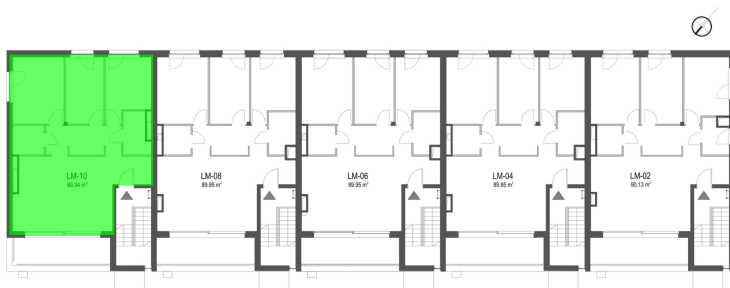

Szumu Drzew i Kwiatu Paproci K28-S2 mieszkanie 10

Numer:	10
Klatka:	1
Piętro:	Piętro II
Metraż:	89,94 m ²
Pokoje:	4
Cena brutto / m ² :	20 000 zł
Cena brutto:	1 798 800 zł

Dane zawarte w powyższej karcie mieszkania są wyłącznie informacją handlową i nie stanowią oferty w rozumieniu Kodeksu Cywilnego. Karta została sporządzona w oparciu o projekt budowlany, mogą wystąpić niewielkie różnice w powierzchniach związane z koordynacją branżową. Powierzchnie podano z uwzględnieniem wypraw tynkarskich i wykończeń. Przedstawiona aranżacja mieszkania ma charakter poglądowy.