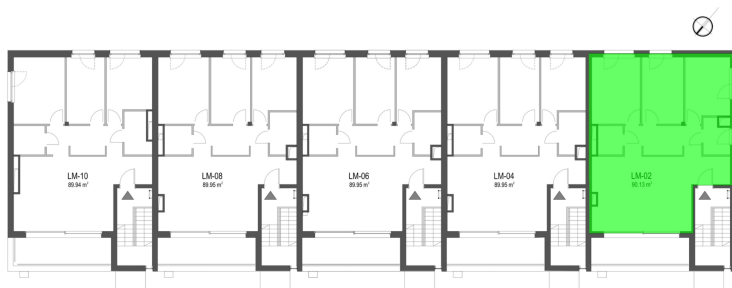

Szumu Drzew i Kwiatu Paproci K28-S2 mieszkanie 2

Numer:	2
Klatka:	1
Piętro:	Piętro II
Metraż:	90,13 m ²
Pokoje:	4
Cena brutto / m²:	20 000 zł
Cena brutto:	1 802 600 zł