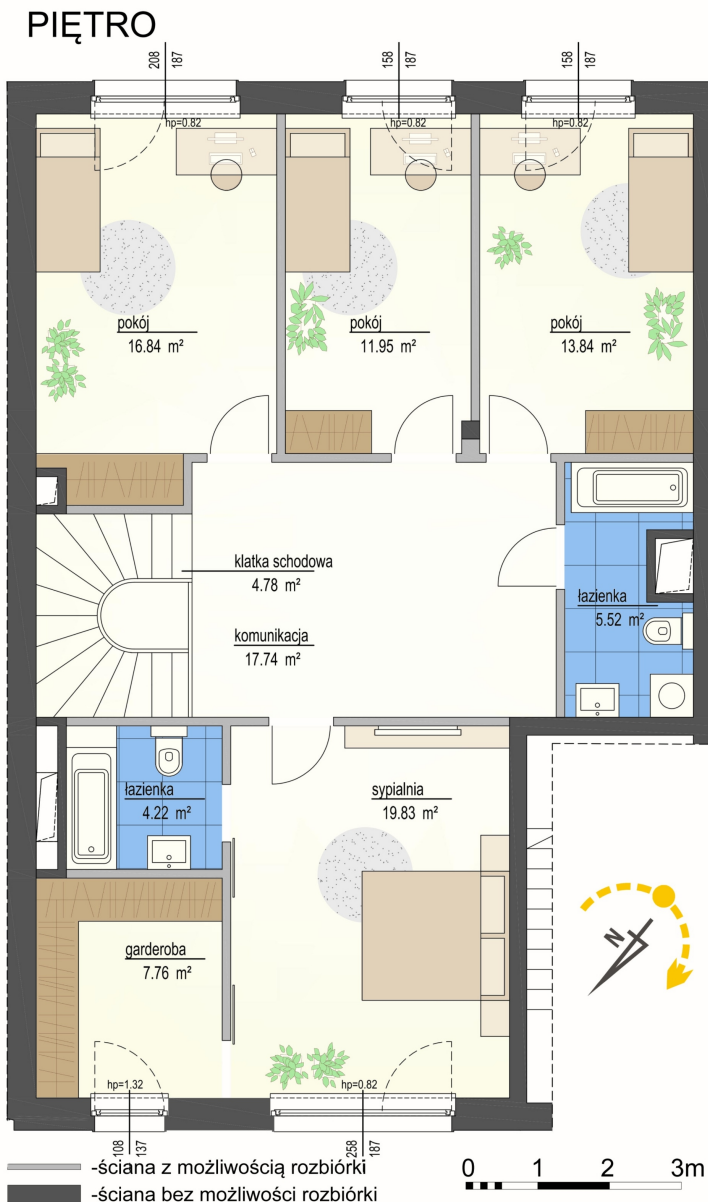

Szumu Drzew i Kwiatu Paproci K28-S2 mieszkanie 3

Numer:	3
Klatka:	1
Piętro:	Parter
Metraż:	198,61 m ²
Pokoje:	7
Cena brutto / m²:	16 500 zł
Cena brutto:	3 277 065 zł
Dodatkowo:	Ogródek ok.: 105,00 m ²

Szumu Drzew i Kwiatu Paproci K28-S2 mieszkanie 3

Numer:	3
Klatka:	1
Piętro:	Parter
Metraż:	198,61 m ²
Pokoje:	7
Cena brutto / m²:	16 500 zł
Cena brutto:	3 277 065 zł
Dodatkowo:	Ogródek ok.: 105,00 m ²