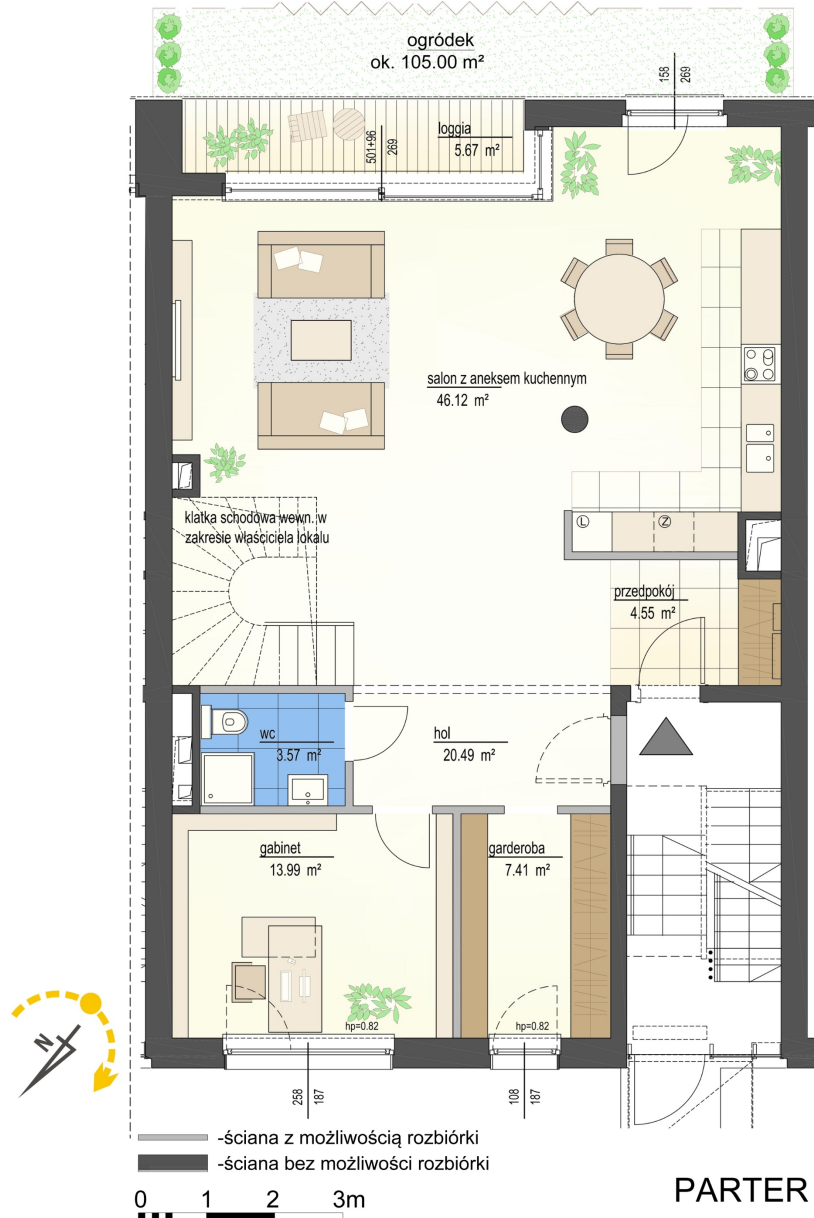

Szumu Drzew i Kwiatu Paproci K28-S2 mieszkanie 3

Numer:	3
Klatka:	1
Piętro:	Parter
Metraż:	198,61 m ²
Pokoje:	7
Cena brutto / m²:	16 500 zł
Cena brutto:	3 277 065 zł
Dodatkowo:	Ogródek ok.: 105,00 m ²

Szumu Drzew i Kwiatu Paproci K28-S2 mieszkanie 3

Numer:	3
Klatka:	1
Piętro:	Parter
Metraż:	198,61 m ²
Pokoje:	7
Cena brutto / m²:	16 500 zł
Cena brutto:	3 277 065 zł
Dodatkowo:	Ogródek ok.: 105,00 m ²