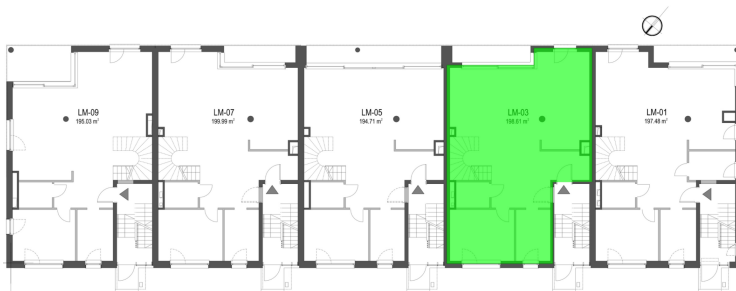

Szumu Drzew i Kwiatu Paproci K28-S2 mieszkanie 3

Numer:	3
Klatka:	1
Piętro:	Parter
Metraż:	198,61 m ²
Pokoje:	7
Cena brutto / m²:	16 500 zł
Cena brutto:	3 277 065 zł
Dodatkowo:	Ogródek ok.: 105,00 m ²

Szumu Drzew i Kwiatu Paproci K28-S2 mieszkanie 3

Numer:	3
Klatka:	1
Piętro:	Parter
Metraż:	198,61 m ²
Pokoje:	7
Cena brutto / m²:	16 500 zł
Cena brutto:	3 277 065 zł
Dodatkowo:	Ogródek ok.: 105,00 m ²