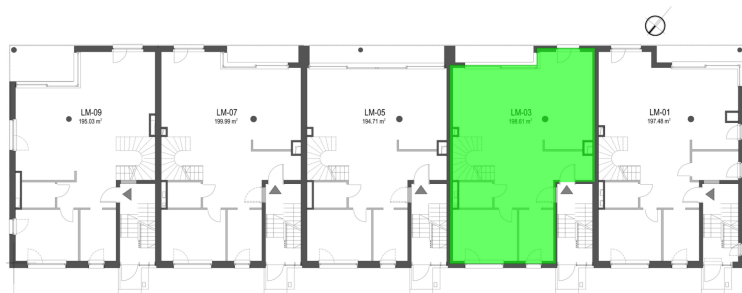

Szumu Drzew i Kwiatu Paproci K28-S2 mieszkanie 3

Numer:	3
Klatka:	1
Piętro:	Parter
Metraż:	198,61 m ²
Pokoje:	7
Cena brutto / m²:	16 500 zł
Cena brutto:	3 277 065 zł
Dodatkowo:	Ogródek ok.: 105,00 m ²

Szumu Drzew i Kwiatu Paproci K28-S2 mieszkanie 3

Numer:	3
Klatka:	1
Piętro:	Parter
Metraż:	198,61 m ²
Pokoje:	7
Cena brutto / m²:	16 500 zł
Cena brutto:	3 277 065 zł
Dodatkowo:	Ogródek ok.: 105,00 m ²