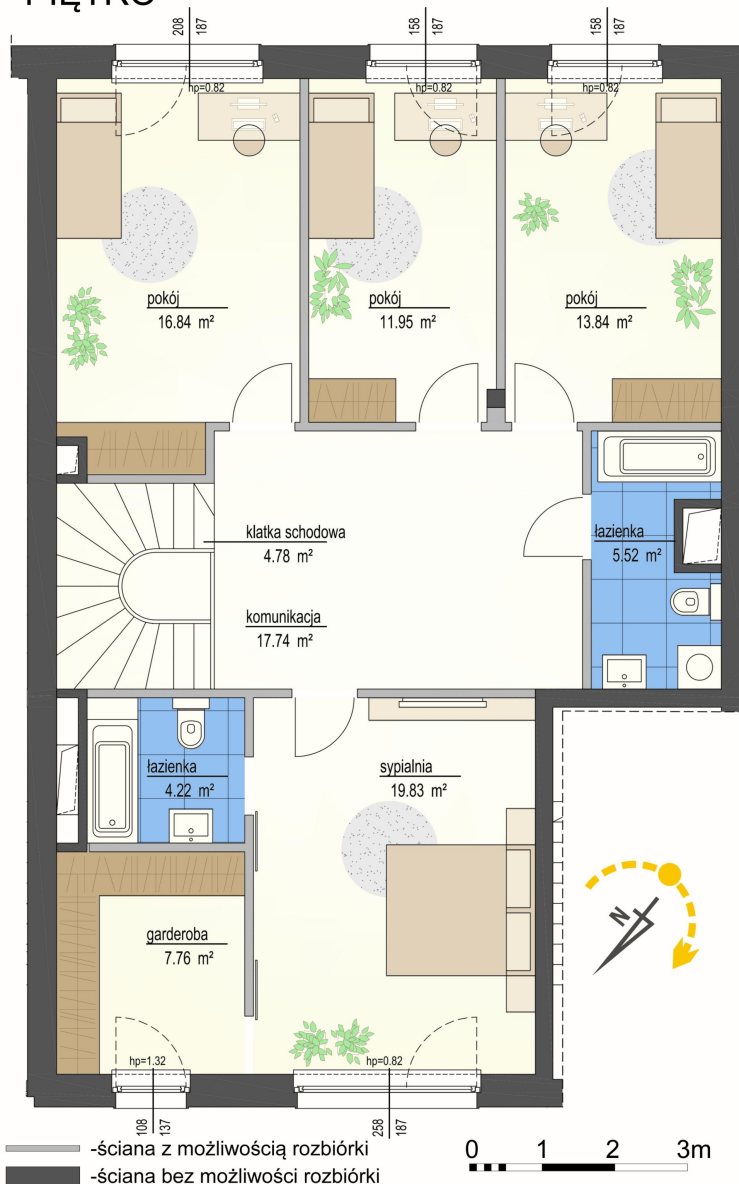

Szumu Drzew i Kwiatu Paproci K28-S2 mieszkanie 7

Numer:	7
Klatka:	1
Piętro:	Parter
Metraż:	199,99 m ²
Pokoje:	7
Cena brutto / m²:	16 500 zł
Cena brutto:	3 299 835 zł
Dodatkowo:	Ogródek ok.: 113,00 m ²

Dane zawarte w powyższej karcie mieszkania są wyłącznie informacją handlową i nie stanowią oferty w rozumieniu Kodeksu Cywilnego. Karta została sporządzona w oparciu o projekt budowlany, mogą wystąpić niewielkie różnice w powierzchniach związane z koordynacją branżową. Powierzchnie podano z uwzględnieniem wypraw tynkarskich i wykończeń. Przedstawiona aranżacja mieszkania ma charakter poglądowy.

Szumu Drzew i Kwiatu Paproci K28-S2 mieszkanie 7

PIĘTRO

Numer:	7
Klatka:	1
Piętro:	Parter
Metraż:	199,99 m ²
Pokoje:	7
Cena brutto / m²:	16 500 zł
Cena brutto:	3 299 835 zł
Dodatkowo:	Ogródek ok.: 113,00 m ²