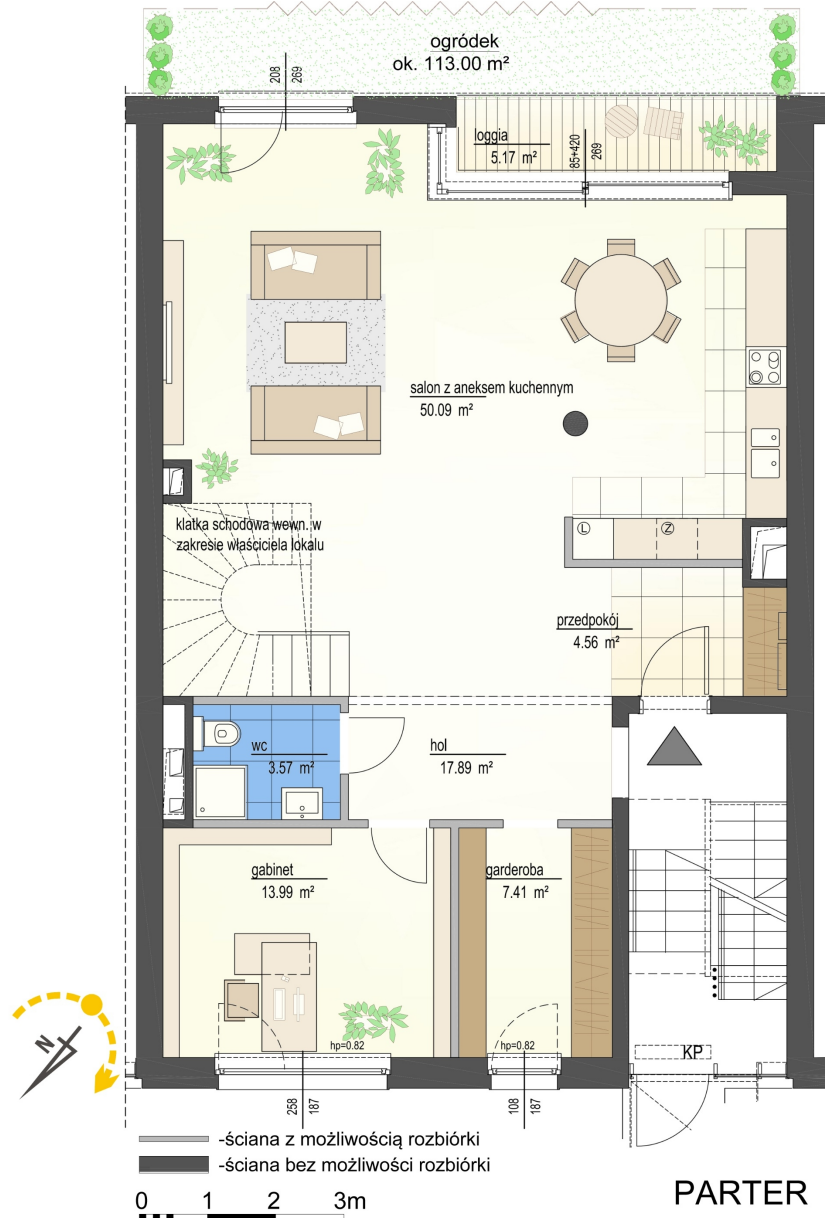

Szumu Drzew i Kwiatu Paproci K28-S2 mieszkanie 7

Numer:	7
Klatka:	1
Piętro:	Parter
Metraż:	199,99 m ²
Pokoje:	7
Cena brutto / m²:	16 500 zł
Cena brutto:	3 299 835 zł
Dodatkowo:	Ogródek ok.: 113,00 m ²

Dane zawarte w powyższej karcie mieszkania są wyłącznie informacją handlową i nie stanowią oferty w rozumieniu Kodeksu Cywilnego. Karta została sporządzona w oparciu o projekt budowlany, mogą wystąpić niewielkie różnice w powierzchniach związane z koordynacją branżową. Powierzchnie podano z uwzględnieniem wypraw tynkarskich i wykończeń. Przedstawiona aranżacja mieszkania ma charakter poglądowy.

Szumu Drzew i Kwiatu Paproci K28-S2 mieszkanie 7

PIĘTRO

Numer:	7
Klatka:	1
Piętro:	Parter
Metraż:	199,99 m ²
Pokoje:	7
Cena brutto / m²:	16 500 zł
Cena brutto:	3 299 835 zł
Dodatkowo:	Ogródek ok.: 113,00 m ²