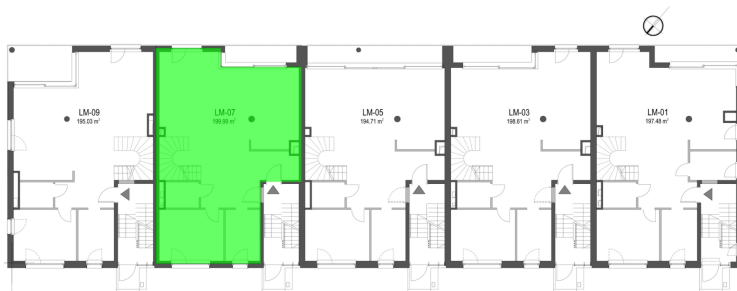

Szumu Drzew i Kwiatu Paproci K28-S2 mieszkanie 7

Numer:	7
Klatka:	1
Piętro:	Parter
Metraż:	199,99 m ²
Pokoje:	7
Cena brutto / m²:	16 500 zł
Cena brutto:	3 299 835 zł
Dodatkowo:	Ogródek ok.: 113,00 m ²

Dane zawarte w powyższej karcie mieszkania są wyłącznie informacją handlową i nie stanowią oferty w rozumieniu Kodeksu Cywilnego. Karta została sporządzona w oparciu o projekt budowlany, mogą wystąpić niewielkie różnice w powierzchniach związane z koordynacją branżową. Powierzchnie podano z uwzględnieniem wypraw tynkarskich i wykończeń. Przedstawiona aranżacja mieszkania ma charakter poglądowy.

Szumu Drzew i Kwiatu Paproci K28-S2 mieszkanie 7

PIĘTRO

Numer:	7
Klatka:	1
Piętro:	Parter
Metraż:	199,99 m ²
Pokoje:	7
Cena brutto / m²:	16 500 zł
Cena brutto:	3 299 835 zł
Dodatkowo:	Ogródek ok.: 113,00 m ²