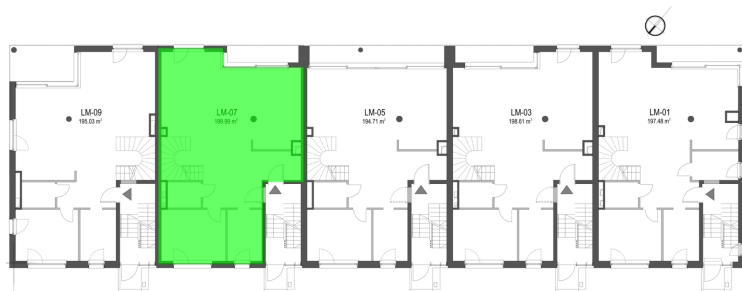

Szumu Drzew i Kwiatu Paproci K28-S2 mieszkanie 7

Numer:	7
Klatka:	1
Piętro:	Parter
Metraż:	199,99 m ²
Pokoje:	7
Cena brutto / m²:	16 500 zł
Cena brutto:	3 299 835 zł
Dodatkowo:	Ogródek ok.: 113,00 m ²

Dane zawarte w powyższej karcie mieszkania są wyłącznie informacją handlową i nie stanowią oferty w rozumieniu Kodeksu Cywilnego. Karta została sporządzona w oparciu o projekt budowlany, mogą wystąpić niewielkie różnice w powierzchniach związane z koordynacją branżową. Powierzchnie podano z uwzględnieniem wypraw tynkarskich i wykończeń. Przedstawiona aranżacja mieszkania ma charakter poglądowy.

Szumu Drzew i Kwiatu Paproci K28-S2 mieszkanie 7

PIĘTRO

Numer:	7
Klatka:	1
Piętro:	Parter
Metraż:	199,99 m ²
Pokoje:	7
Cena brutto / m²:	16 500 zł
Cena brutto:	3 299 835 zł
Dodatkowo:	Ogródek ok.: 113,00 m ²