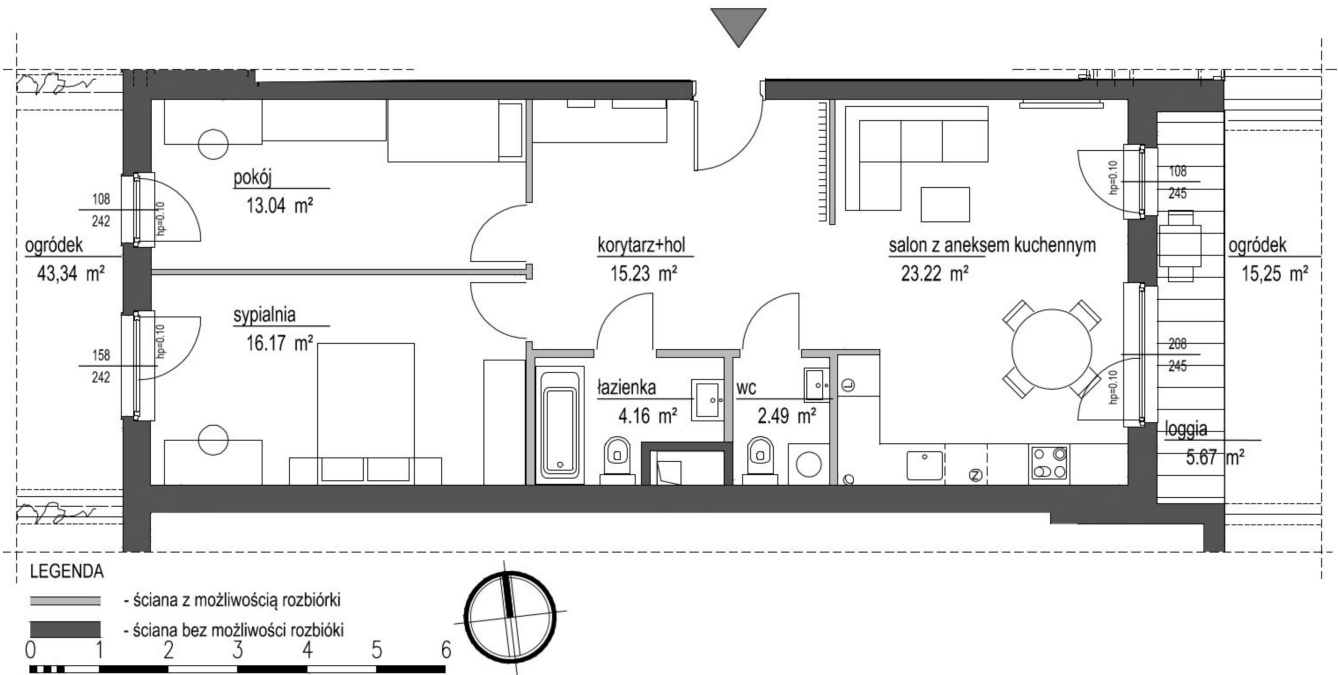

Szumu Drzew i Kwiatu Paproci K33-1 mieszkanie 1

Numer:	1
Klatka:	1
Piętro:	Parter
Metraż:	74,31 m ²
Pokoje:	3
Cena brutto / m²:	22 000 zł
Cena brutto:	1 634 800 zł

Dane zawarte w powyższej karcie mieszkania są wyłącznie informacją handlową i nie stanowią oferty w rozumieniu Kodeksu Cywilnego. Karta została sporządzona w oparciu o projekt budowlany, mogą wystąpić niewielkie różnice w powierzchniach związane z koordynacją branżową. Powierzchnie podano z uwzględnieniem wypraw tynkarskich i wykończeń. Przedstawiona aranżacja mieszkania ma charakter poglądowy.