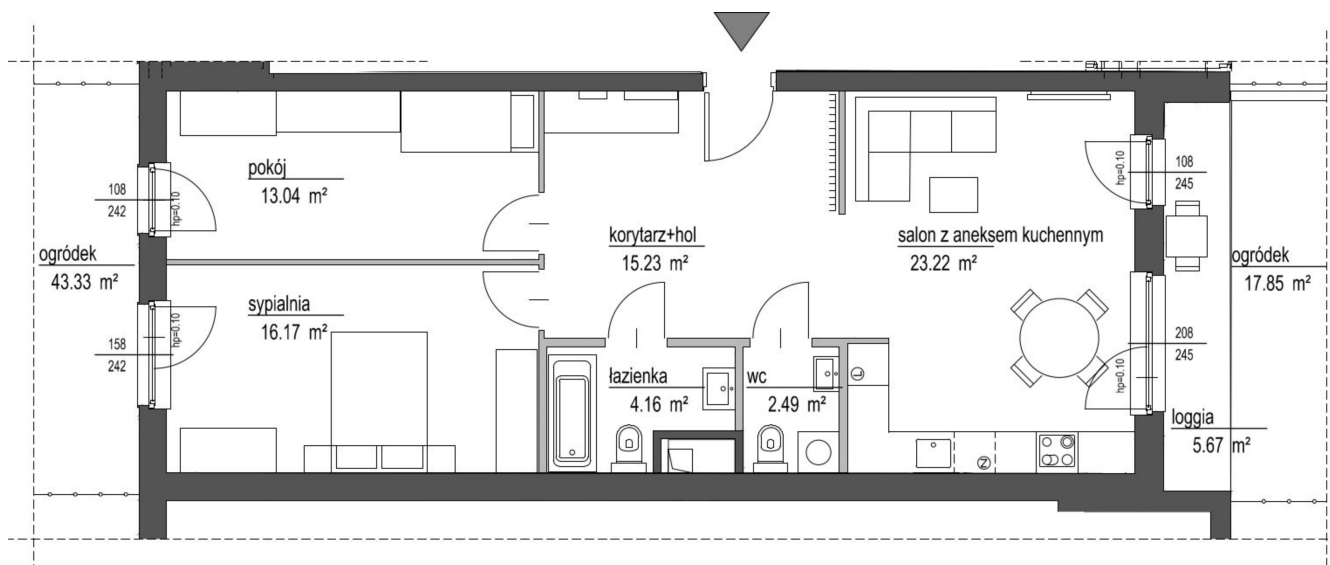

Szumu Drzew i Kwiatu Paproci K33-1 mieszkanie 1

Numer:	1
Klatka:	1
Piętro:	Parter
Metraż:	74,31 m ²
Pokoje:	3
Cena brutto / m²:	22 000 zł
Cena brutto:	1 634 800 zł

Dane zawarte w powyższej karcie mieszkania są wyłącznie informacją handlową i nie stanowią oferty w rozumieniu Kodeksu Cywilnego. Karta została sporządzona w oparciu o projekt budowlany, mogą wystąpić niewielkie różnice w powierzchniach związane z koordynacją branżową. Powierzchnie podano z uwzględnieniem wypraw tynkarskich i wykończeń. Przedstawiona aranżacja mieszkania ma charakter poglądowy.