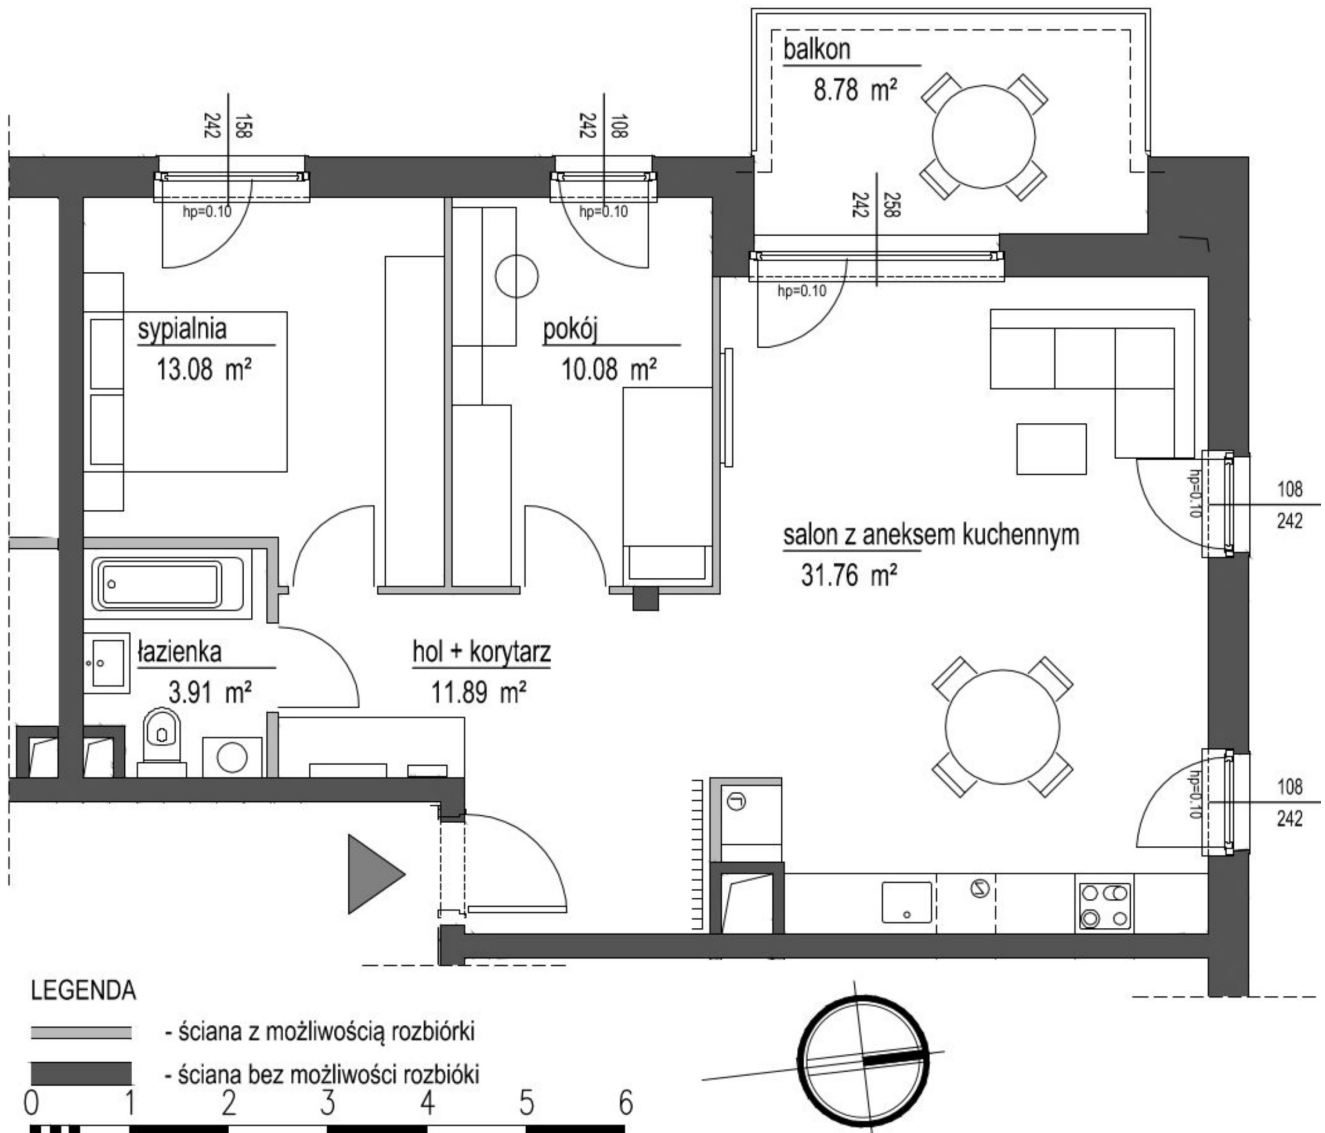

## Szumu Drzew i Kwiatu Paproci K33-1 mieszkanie 10

<b>Numer:</b>	10
<b>Klatka:</b>	1
<b>Piętro:</b>	Piętro II
<b>Metraż:</b>	70,72 m <sup>2</sup>
<b>Pokoje:</b>	3
<b>Cena brutto / m<sup>2</sup>:</b>	23 999 zł
<b>Cena brutto:</b>	1 697 200 zł

Dane zawarte w powyższej karcie mieszkania są wyłącznie informacją handlową i nie stanowią oferty w rozumieniu Kodeksu Cywilnego. Karta została sporządzona w oparciu o projekt budowlany, mogą wystąpić niewielkie różnice w powierzchniach związane z koordynacją branżową. Powierzchnie podano z uwzględnieniem wypraw tynkarskich i wykończeń. Przedstawiona aranżacja mieszkania ma charakter poglądowy.