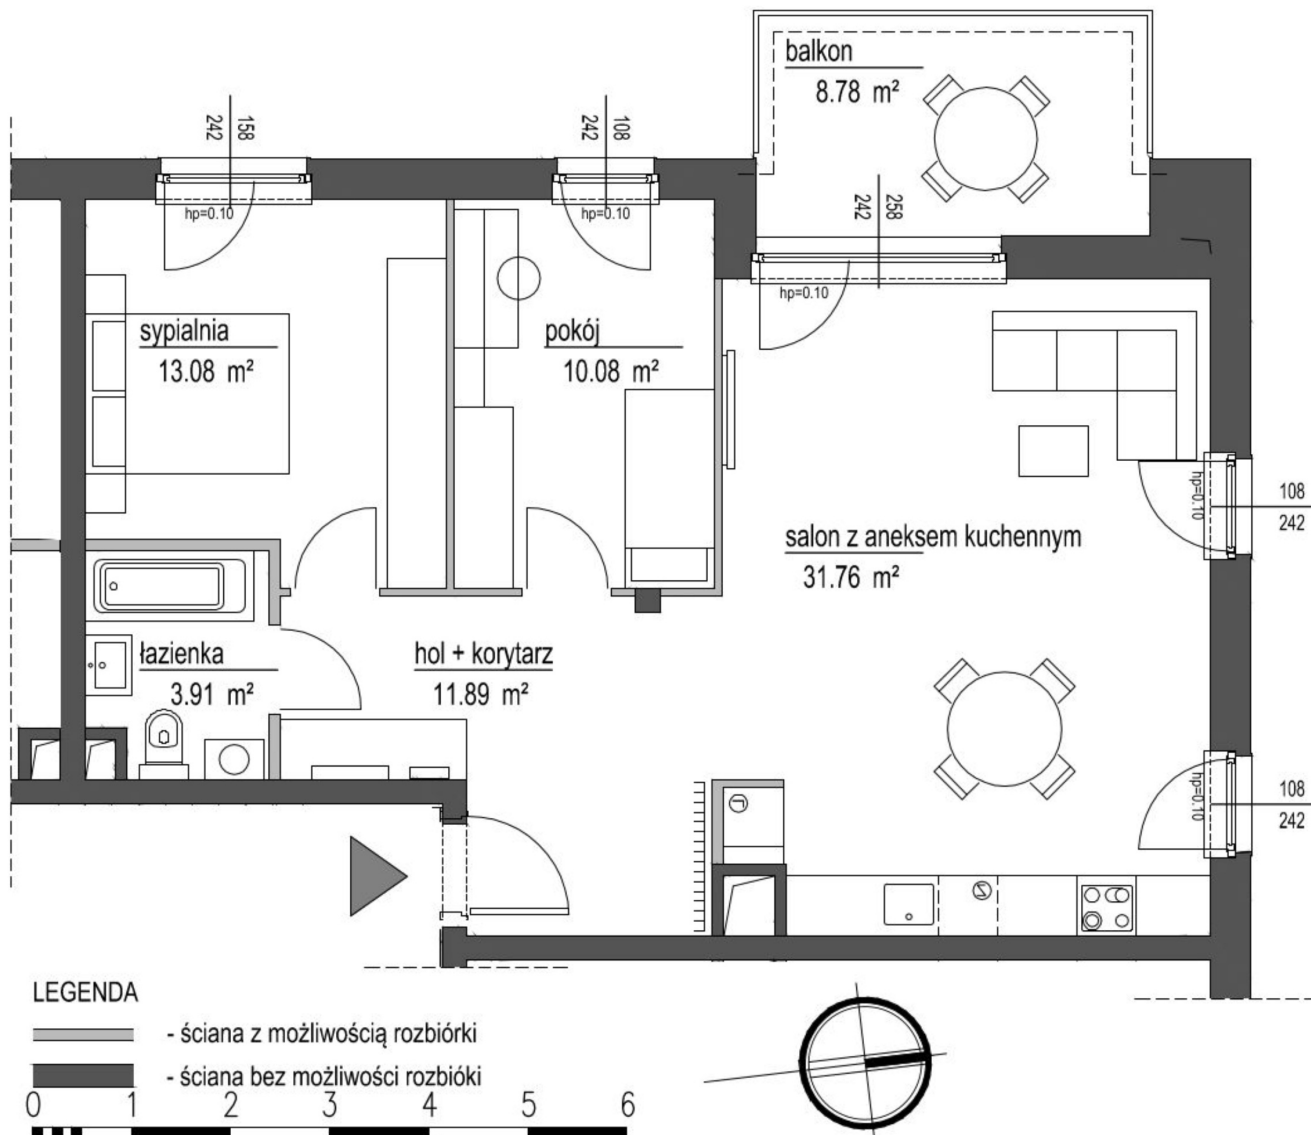

Szumu Drzew i Kwiatu Paproci K33-1 mieszkanie 10

Numer:	10
Klatka:	1
Piętro:	Piętro II
Metraż:	70,72 m ²
Pokoje:	3
Cena brutto / m ² :	23 999 zł
Cena brutto:	1 697 200 zł