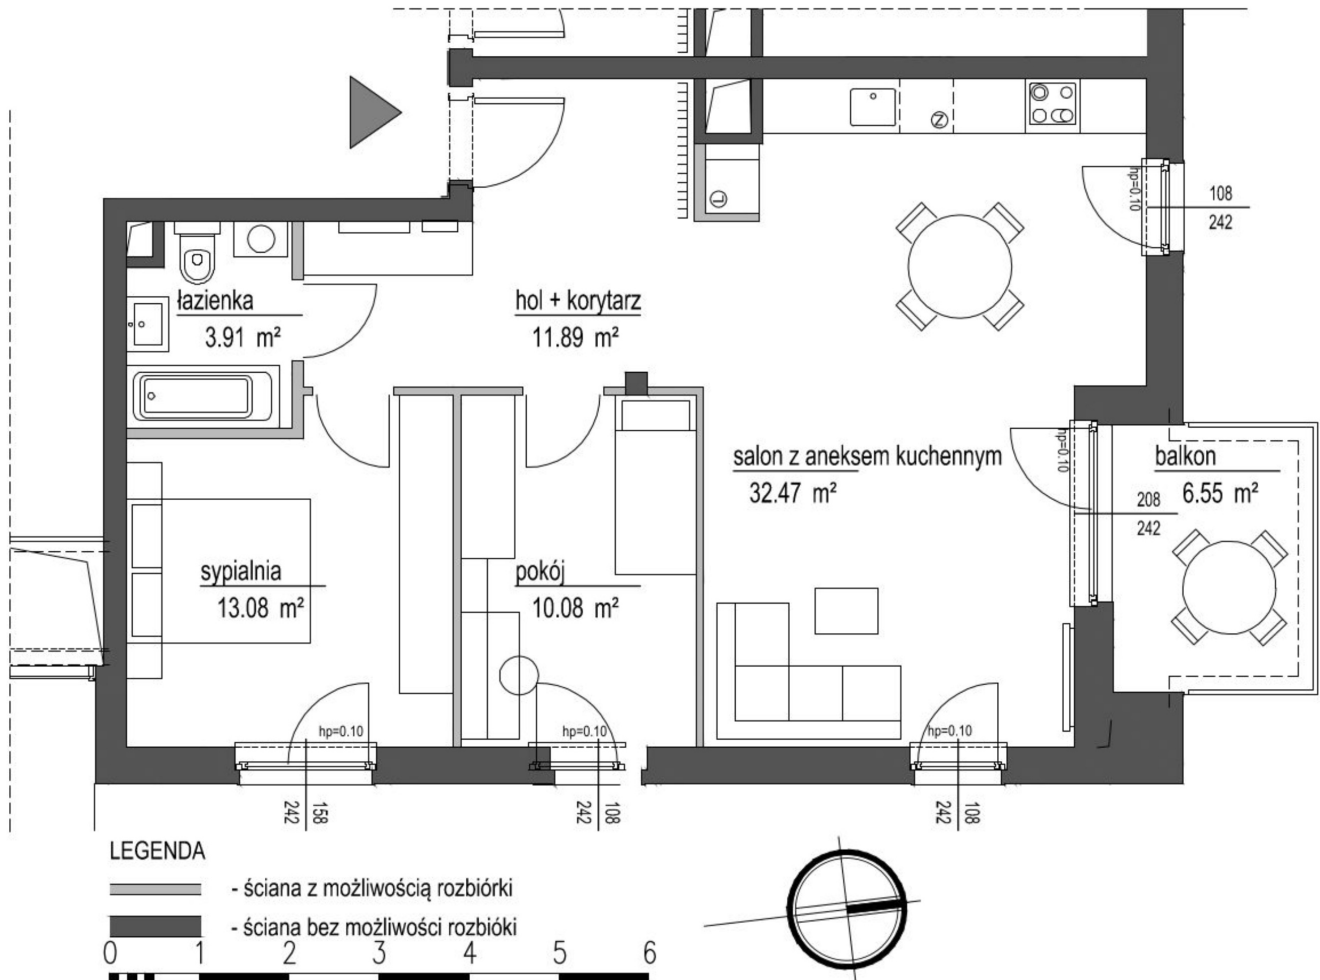

Szumu Drzew i Kwiatu Paproci K33-1 mieszkanie 11

Numer:	11
Klatka:	1
Piętro:	Piętro II
Metraż:	71,43 m ²
Pokoje:	3
Cena brutto / m²:	22 499 zł
Cena brutto:	1 607 100 zł

Dane zawarte w powyższej karcie mieszkania są wyłącznie informacją handlową i nie stanowią oferty w rozumieniu Kodeksu Cywilnego. Karta została sporządzona w oparciu o projekt budowlany, mogą wystąpić niewielkie różnice w powierzchniach związane z koordynacją branżową. Powierzchnie podano z uwzględnieniem wypraw tynkarskich i wykończeń. Przedstawiona aranżacja mieszkania ma charakter poglądowy.