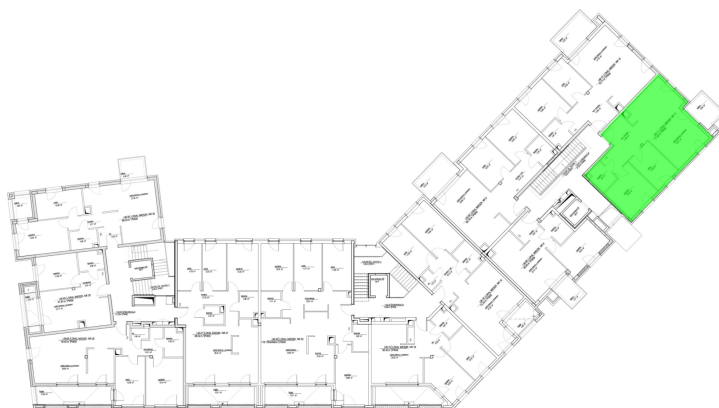

Szumu Drzew i Kwiatu Paproci K33-1 mieszkanie 11

Numer:	11
Klatka:	1
Piętro:	Piętro II
Metraż:	71,43 m ²
Pokoje:	3
Cena brutto / m²:	22 499 zł
Cena brutto:	1 607 100 zł

Dane zawarte w powyższej karcie mieszkania są wyłącznie informacją handlową i nie stanowią oferty w rozumieniu Kodeksu Cywilnego. Karta została sporządzona w oparciu o projekt budowlany, mogą wystąpić niewielkie różnice w powierzchniach związane z koordynacją branżową. Powierzchnie podano z uwzględnieniem wypraw tynkarskich i wykończeń. Przedstawiona aranżacja mieszkania ma charakter poglądowy.