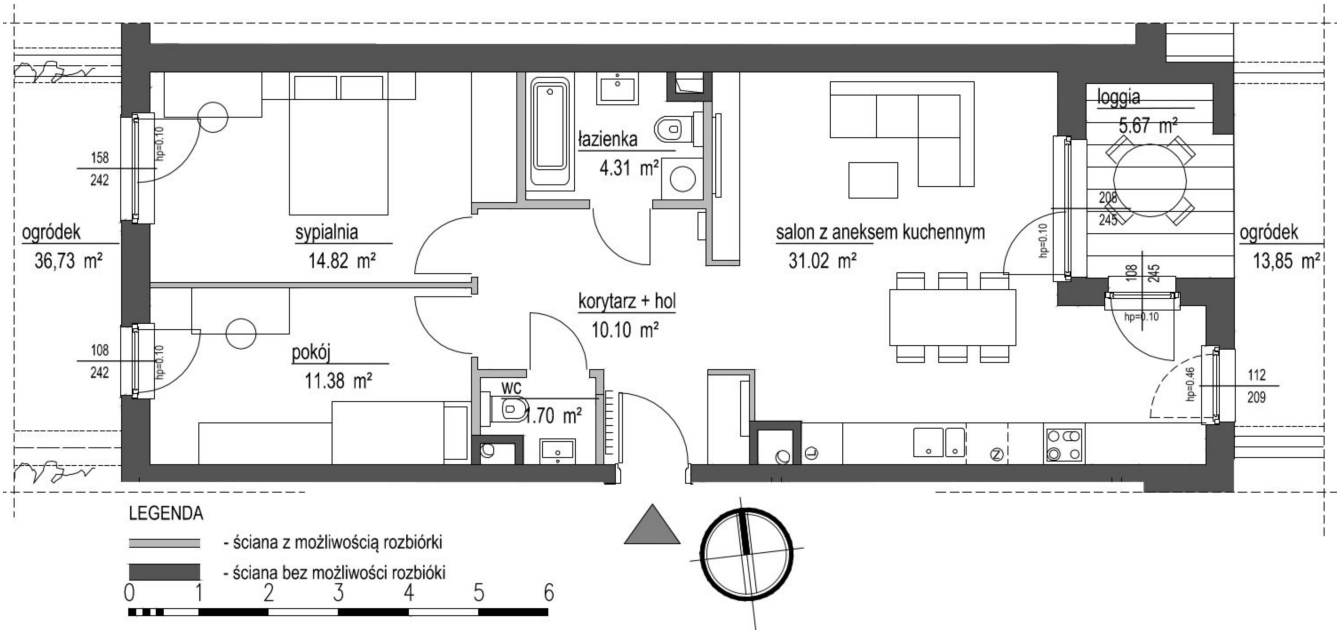

## Szumu Drzew i Kwiatu Paproci K33-1 mieszkanie 12

<b>Numer:</b>	12
<b>Klatka:</b>	2
<b>Piętro:</b>	Parter
<b>Metraż:</b>	73,33 m <sup>2</sup>
<b>Pokoje:</b>	3
<b>Cena brutto / m<sup>2</sup>:</b>	21 999 zł
<b>Cena brutto:</b>	1 613 200 zł

Dane zawarte w powyższej karcie mieszkania są wyłącznie informacją handlową i nie stanowią oferty w rozumieniu Kodeksu Cywilnego. Karta została sporządzona w oparciu o projekt budowlany, mogą wystąpić niewielkie różnice w powierzchniach związane z koordynacją branżową. Powierzchnie podano z uwzględnieniem wypraw tynkarskich i wykończeń. Przedstawiona aranżacja mieszkania ma charakter poglądowy.