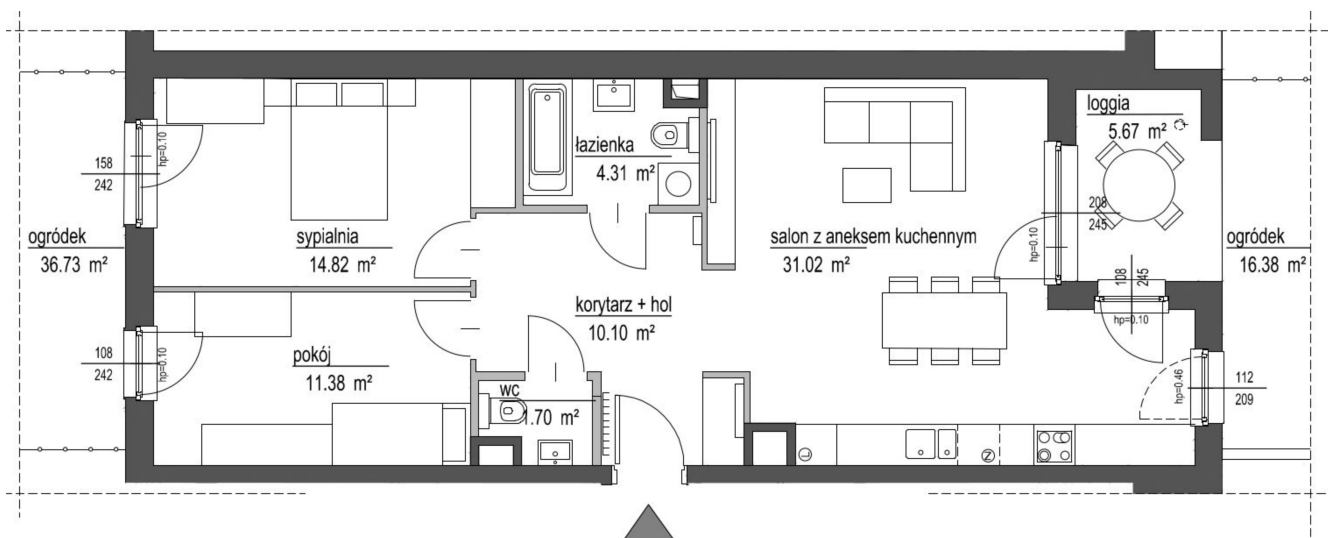

## Szumu Drzew i Kwiatu Paproci K33-1 mieszkanie 12

<b>Numer:</b>	12
<b>Klatka:</b>	2
<b>Piętro:</b>	Parter
<b>Metraż:</b>	73,33 m <sup>2</sup>
<b>Pokoje:</b>	3
<b>Cena brutto / m<sup>2</sup>:</b>	21 999 zł
<b>Cena brutto:</b>	1 613 200 zł

Dane zawarte w powyższej karcie mieszkania są wyłącznie informacją handlową i nie stanowią oferty w rozumieniu Kodeksu Cywilnego. Karta została sporządzona w oparciu o projekt budowlany, mogą wystąpić niewielkie różnice w powierzchniach związane z koordynacją branżową. Powierzchnie podano z uwzględnieniem wypraw tynkarskich i wykończeń. Przedstawiona aranżacja mieszkania ma charakter poglądowy.