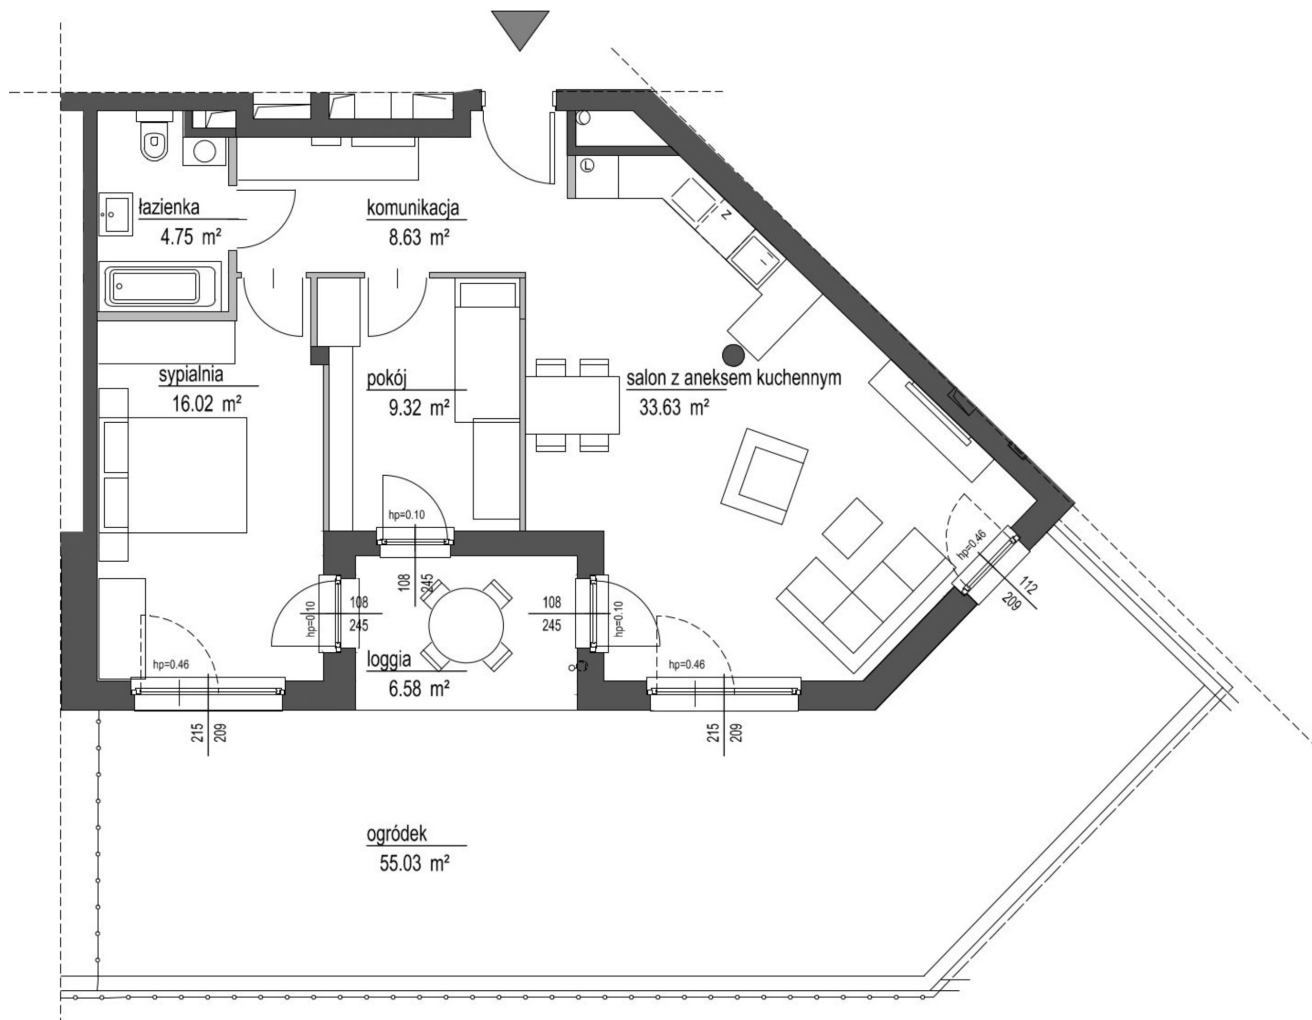

Szumu Drzew i Kwiatu Paproci K33-1 mieszkanie 13

Numer:	13
Klatka:	2
Piętro:	Parter
Metraż:	72,35 m ²
Pokoje:	3
Cena brutto / m²:	22 000 zł
Cena brutto:	1 591 700 zł

Dane zawarte w powyższej karcie mieszkania są wyłącznie informacją handlową i nie stanowią oferty w rozumieniu Kodeksu Cywilnego. Karta została sporządzona w oparciu o projekt budowlany, mogą wystąpić niewielkie różnice w powierzchniach związane z koordynacją branżową. Powierzchnie podano z uwzględnieniem wypraw tynkarskich i wykończeń. Przedstawiona aranżacja mieszkania ma charakter poglądowy.