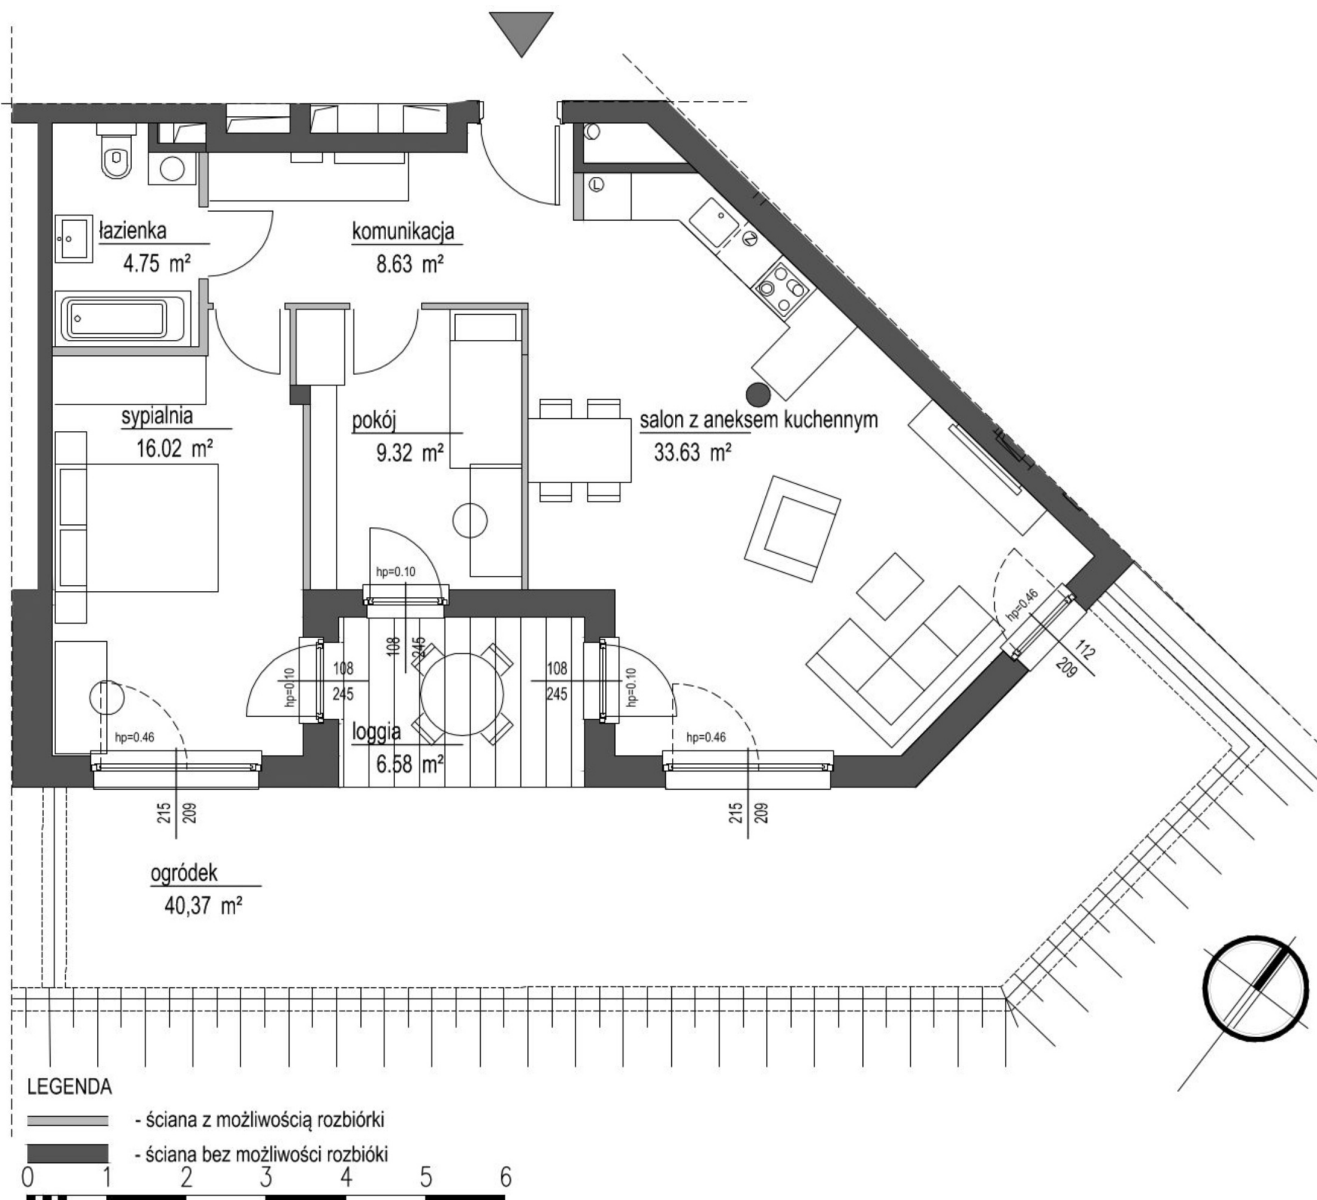

Szumu Drzew i Kwiatu Paproci K33-1 mieszkanie 13

| | |
|-------------------------------------|----------------------|
| Numer: | 13 |
| Klatka: | 2 |
| Piętro: | Parter |
| Metraż: | 72,35 m ² |
| Pokoje: | 3 |
| Cena brutto / m²: | 22 000 zł |
| Cena brutto: | 1 591 700 zł |

Dane zawarte w powyższej karcie mieszkania są wyłącznie informacją handlową i nie stanowią oferty w rozumieniu Kodeksu Cywilnego. Karta została sporządzona w oparciu o projekt budowlany, mogą wystąpić niewielkie różnice w powierzchniach związane z koordynacją branżową. Powierzchnie podano z uwzględnieniem wypraw tynkarskich i wykończeń. Przedstawiona aranżacja mieszkania ma charakter poglądowy.