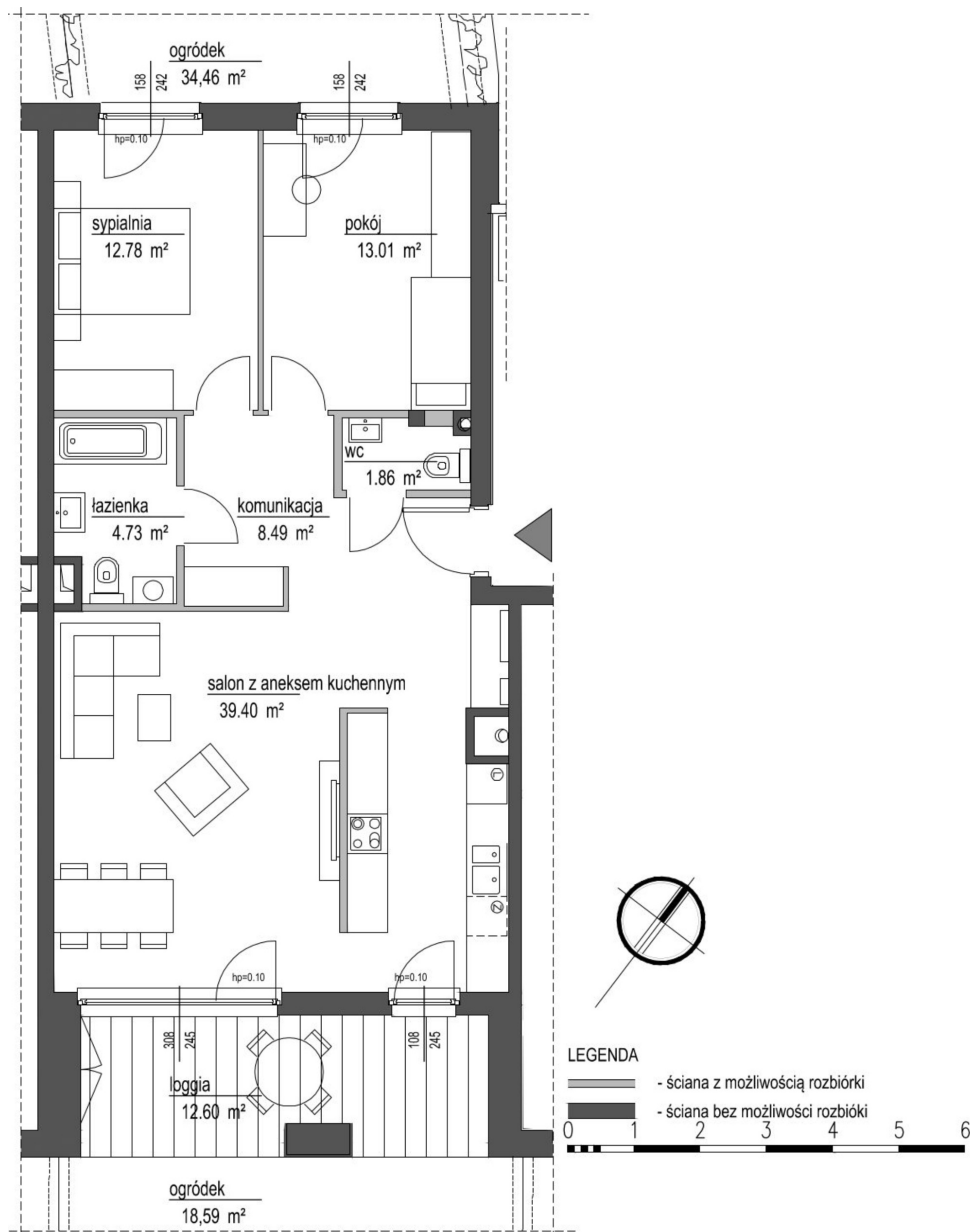

Szumu Drzew i Kwiatu Paproci K33-1 mieszkanie 14

Numer:	14
Klatka:	2
Piętro:	Parter
Metraż:	80,27 m ²
Pokoje:	3
Cena brutto / m²:	21 500 zł
Cena brutto:	1 725 800 zł

Dane zawarte w powyższej karcie mieszkania są wyłącznie informacją handlową i nie stanowią oferty w rozumieniu Kodeksu Cywilnego. Karta została sporządzona w oparciu o projekt budowlany, mogą wystąpić niewielkie różnice w powierzchniach związane z koordynacją branżową. Powierzchnie podano z uwzględnieniem wypraw tynkarskich i wykończeń. Przedstawiona aranżacja mieszkania ma charakter poglądowy.