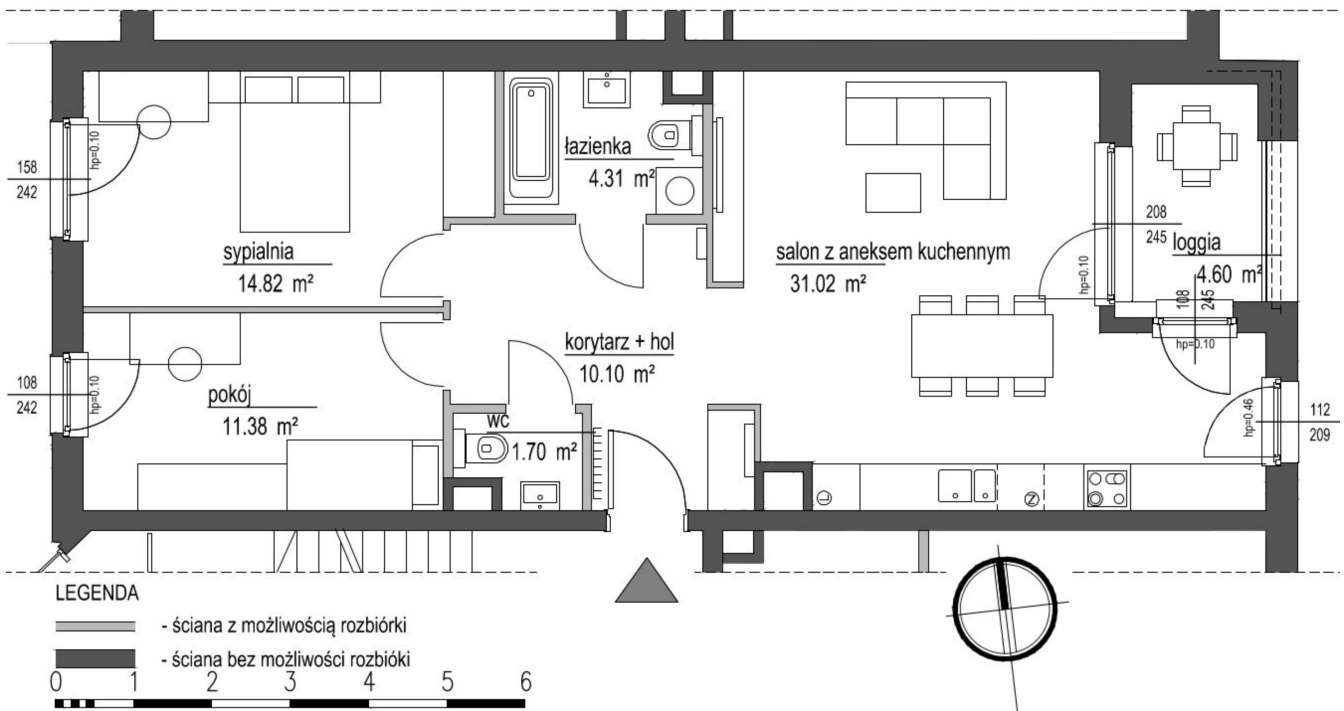

Szumu Drzew i Kwiatu Paproci K33-1 mieszkanie 15

Numer:	15
Klatka:	2
Piętro:	Piętro I
Metraż:	73,33 m ²
Pokoje:	3
Cena brutto / m²:	21 499 zł
Cena brutto:	1 576 500 zł

Dane zawarte w powyższej karcie mieszkania są wyłącznie informacją handlową i nie stanowią oferty w rozumieniu Kodeksu Cywilnego. Karta została sporządzona w oparciu o projekt budowlany, mogą wystąpić niewielkie różnice w powierzchniach związane z koordynacją branżową. Powierzchnie podano z uwzględnieniem wypraw tynkarskich i wykończeń. Przedstawiona aranżacja mieszkania ma charakter poglądowy.