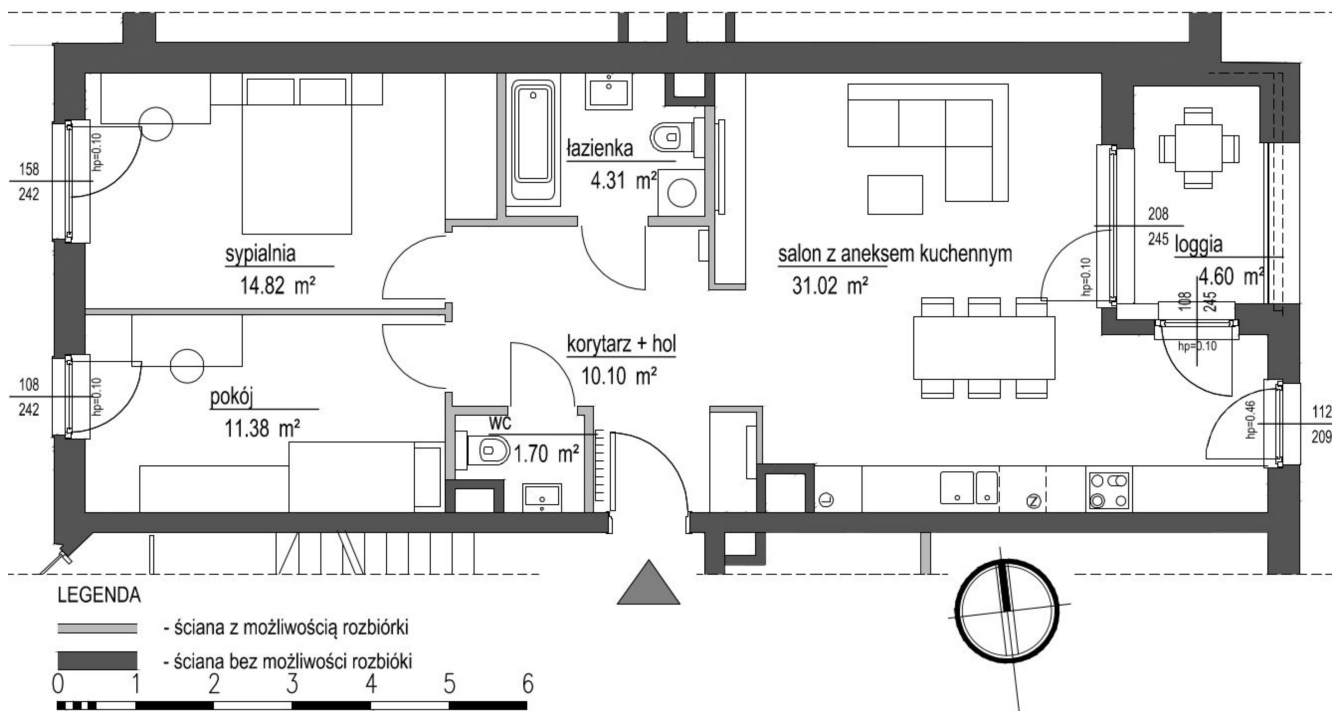

## Szumu Drzew i Kwiatu Paproci K33-1 mieszkanie 15

<b>Numer:</b>	15
<b>Klatka:</b>	2
<b>Piętro:</b>	Piętro I
<b>Metraż:</b>	73,33 m <sup>2</sup>
<b>Pokoje:</b>	3
<b>Cena brutto / m<sup>2</sup>:</b>	21 499 zł
<b>Cena brutto:</b>	1 576 500 zł

Dane zawarte w powyższej karcie mieszkania są wyłącznie informacją handlową i nie stanowią oferty w rozumieniu Kodeksu Cywilnego. Karta została sporządzona w oparciu o projekt budowlany, mogą wystąpić niewielkie różnice w powierzchniach związane z koordynacją branżową. Powierzchnie podano z uwzględnieniem wypraw tynkarskich i wykończeń. Przedstawiona aranżacja mieszkania ma charakter poglądowy.