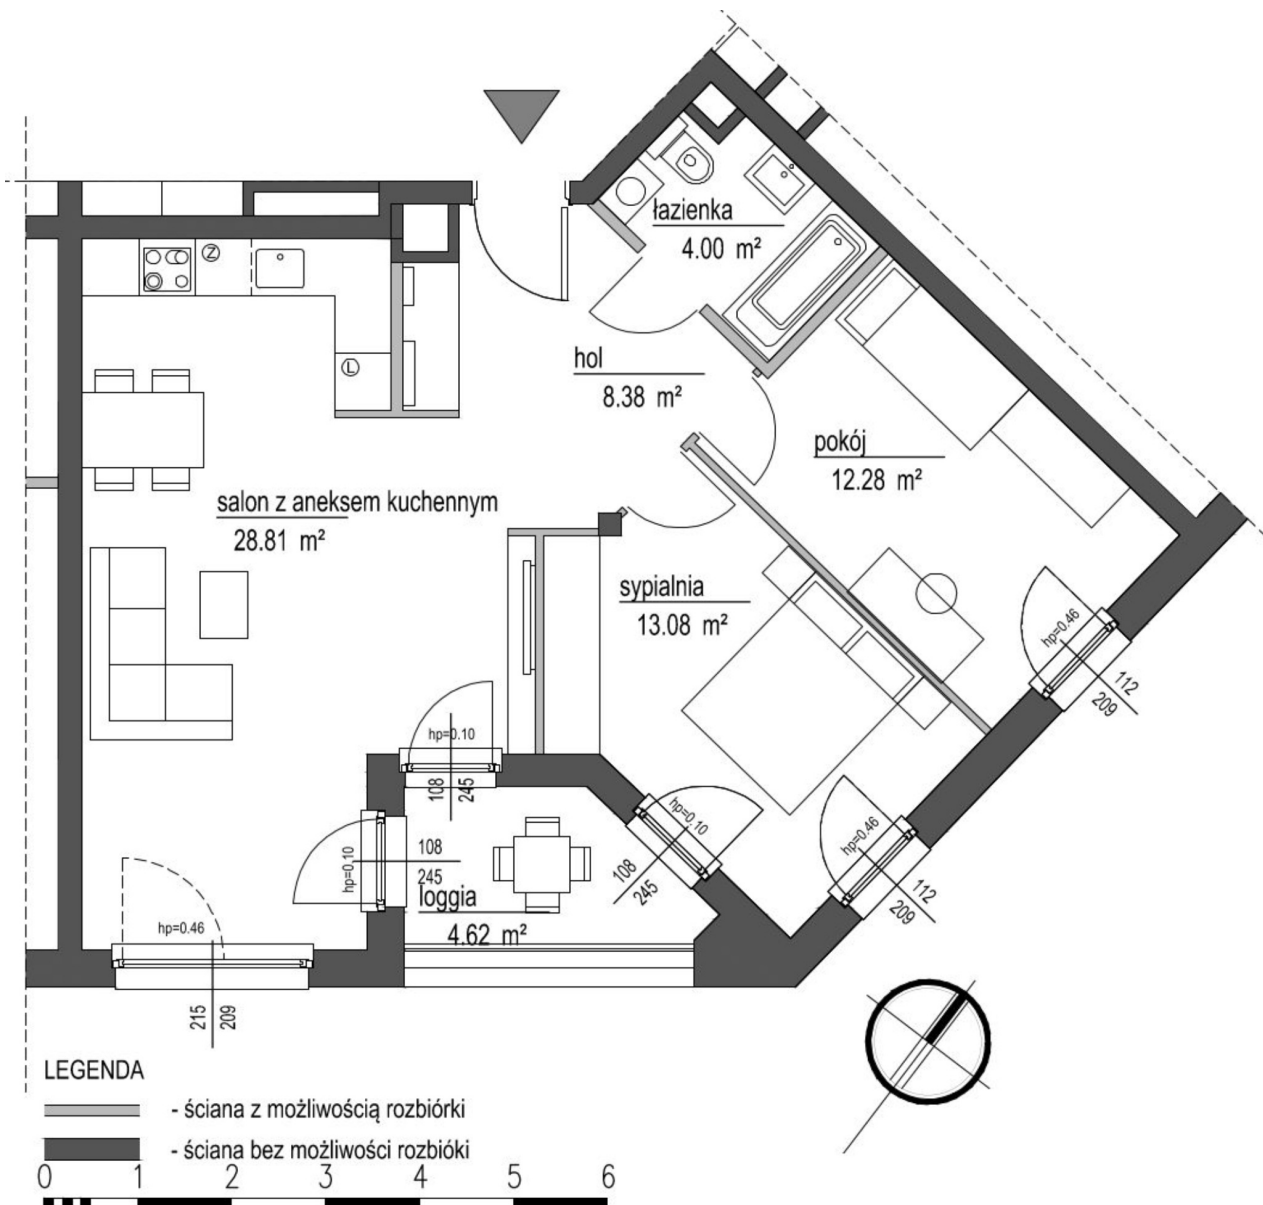

Szumu Drzew i Kwiatu Paproci K33-1 mieszkanie 16

Numer:	16
Klatka:	2
Piętro:	Piętro I
Metraż:	66,55 m ²
Pokoje:	3
Cena brutto / m²:	21 500 zł
Cena brutto:	1 430 800 zł

Dane zawarte w powyższej karcie mieszkania są wyłącznie informacją handlową i nie stanowią oferty w rozumieniu Kodeksu Cywilnego. Karta została sporządzona w oparciu o projekt budowlany, mogą wystąpić niewielkie różnice w powierzchniach związane z koordynacją branżową. Powierzchnie podano z uwzględnieniem wypraw tynkarskich i wykończeń. Przedstawiona aranżacja mieszkania ma charakter poglądowy.