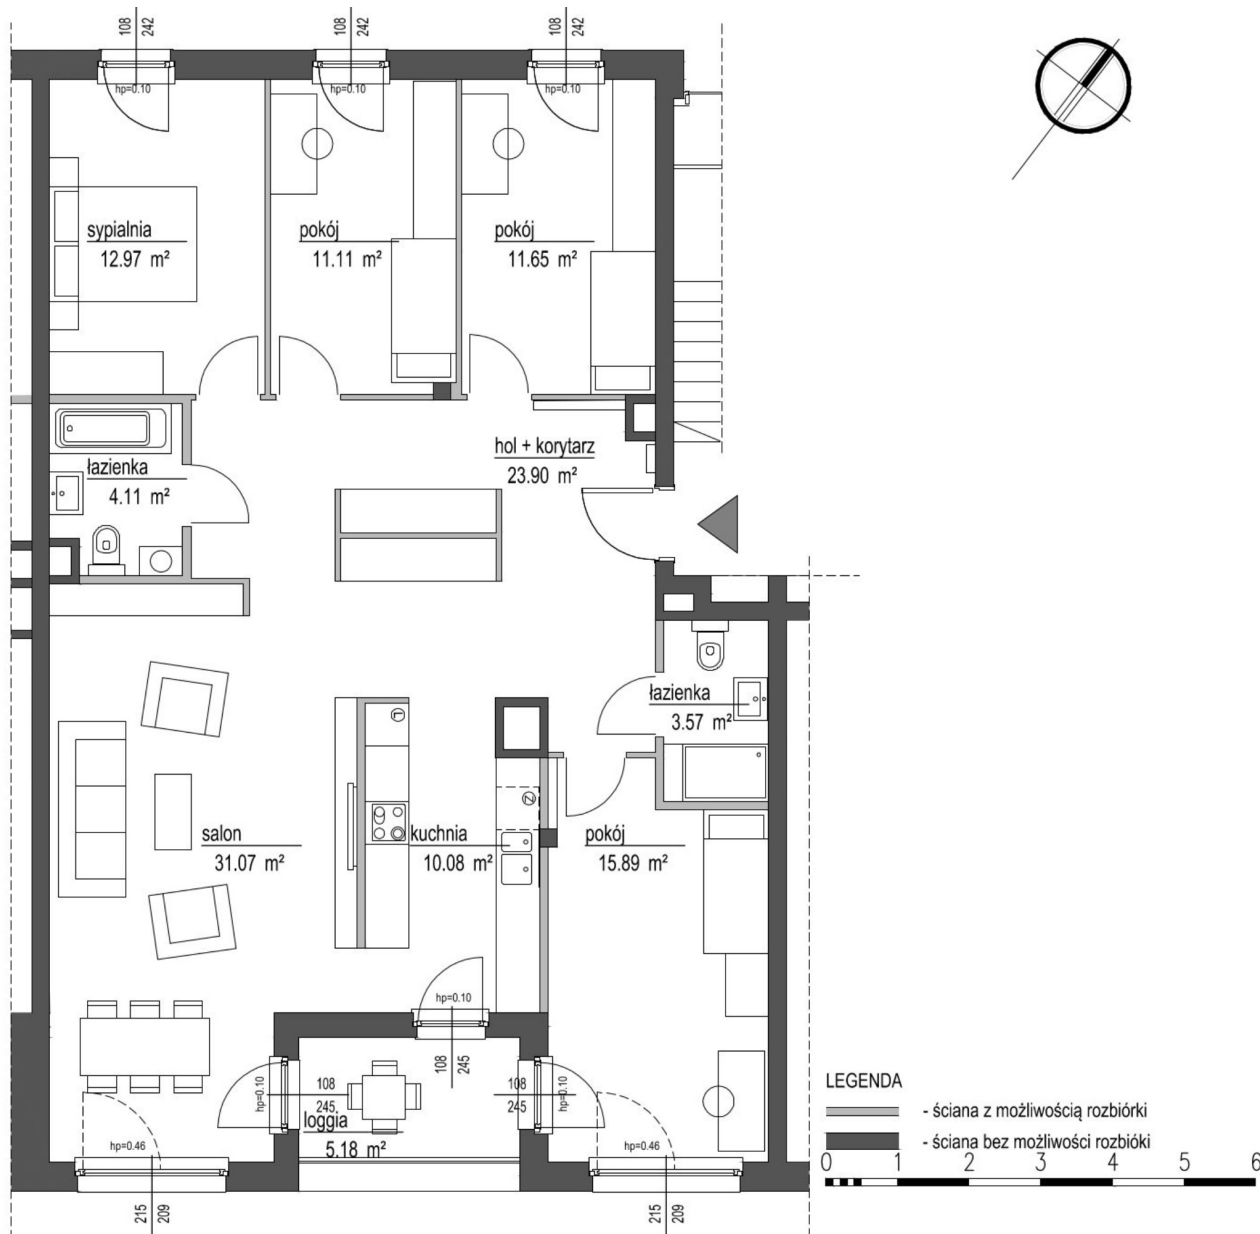

## Szumu Drzew i Kwiatu Paproci K33-1 mieszkanie 17

Numer:	17
Klatka:	2
Piętro:	Piętro I
Metraż:	124,35 m <sup>2</sup>
Pokoje:	5
Cena brutto / m <sup>2</sup> :	20 499 zł
Cena brutto:	2 549 100 zł

Dane zawarte w powyższej karcie mieszkania są wyłącznie informacją handlową i nie stanowią oferty w rozumieniu Kodeksu Cywilnego. Karta została sporządzona w oparciu o projekt budowlany, mogą wystąpić niewielkie różnice w powierzchniach związane z koordynacją branżową. Powierzchnie podano z uwzględnieniem wypraw tynkarskich i wykończeń. Przedstawiona aranżacja mieszkania ma charakter poglądowy.