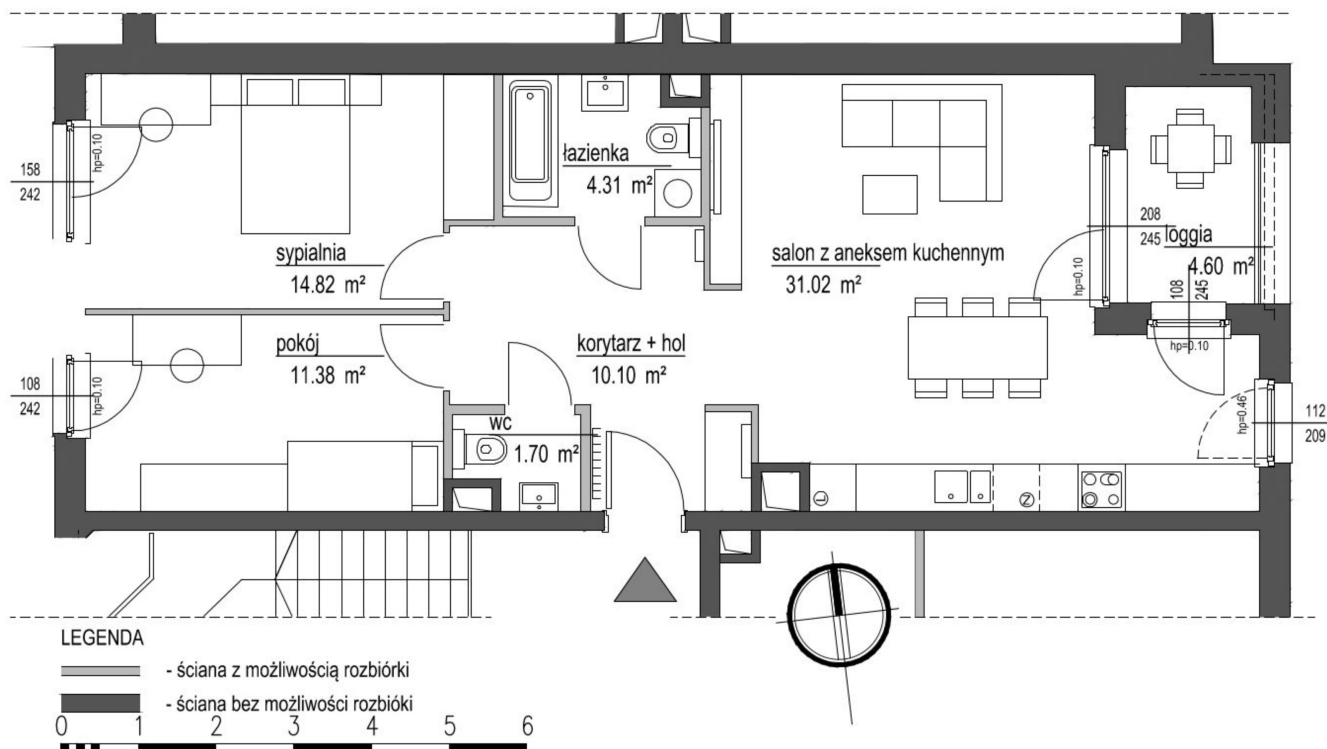

Szumu Drzew i Kwiatu Paproci K33-1 mieszkanie 18

Numer:	18
Klatka:	2
Piętro:	Piętro II
Metraż:	73,33 m ²
Pokoje:	3
Cena brutto / m²:	21 999 zł
Cena brutto:	1 613 200 zł

Dane zawarte w powyższej karcie mieszkania są wyłącznie informacją handlową i nie stanowią oferty w rozumieniu Kodeksu Cywilnego. Karta została sporządzona w oparciu o projekt budowlany, mogą wystąpić niewielkie różnice w powierzchniach związane z koordynacją branżową. Powierzchnie podano z uwzględnieniem wypraw tynkarskich i wykończeń. Przedstawiona aranżacja mieszkania ma charakter poglądowy.