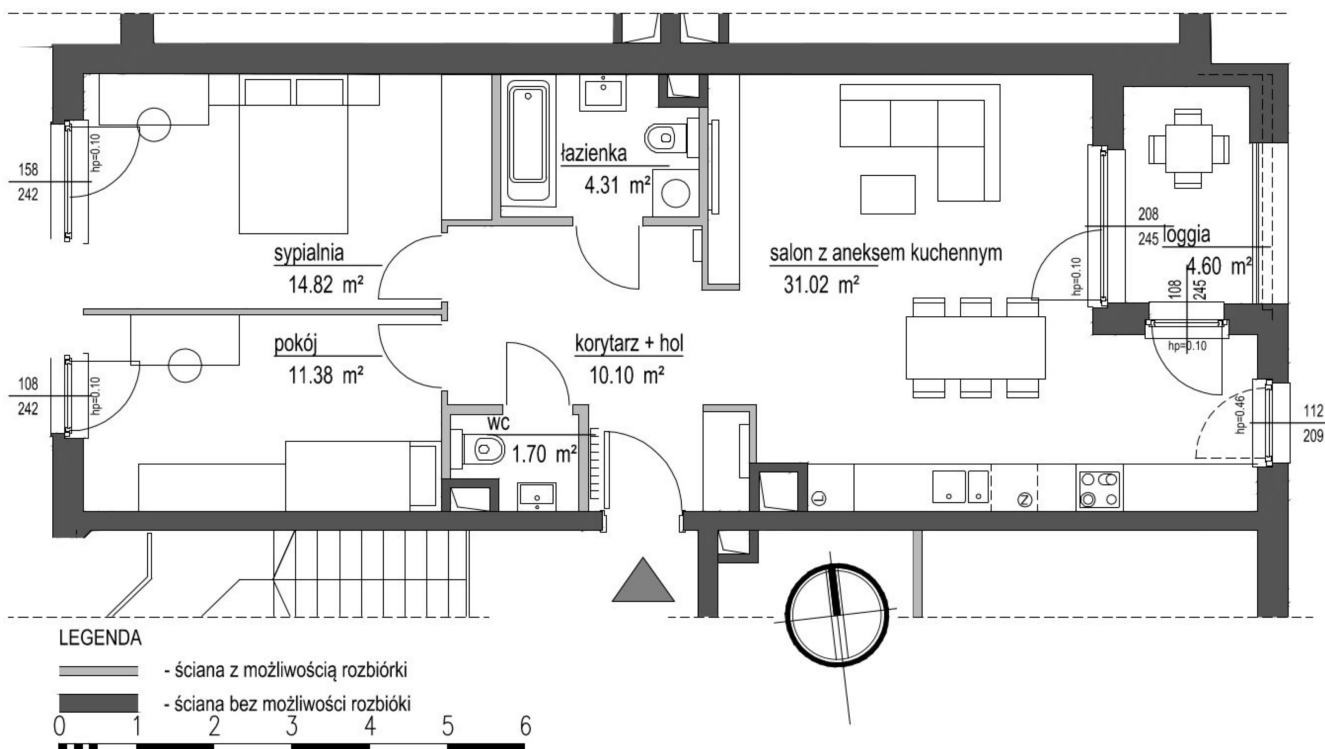

## Szumu Drzew i Kwiatu Paproci K33-1 mieszkanie 18

<b>Numer:</b>	18
<b>Klatka:</b>	2
<b>Piętro:</b>	Piętro II
<b>Metraż:</b>	73,33 m <sup>2</sup>
<b>Pokoje:</b>	3
<b>Cena brutto / m<sup>2</sup>:</b>	21 999 zł
<b>Cena brutto:</b>	1 613 200 zł

Dane zawarte w powyższej karcie mieszkania są wyłącznie informacją handlową i nie stanowią oferty w rozumieniu Kodeksu Cywilnego. Karta została sporządzona w oparciu o projekt budowlany, mogą wystąpić niewielkie różnice w powierzchniach związane z koordynacją branżową. Powierzchnie podano z uwzględnieniem wypraw tynkarskich i wykończeń. Przedstawiona aranżacja mieszkania ma charakter poglądowy.