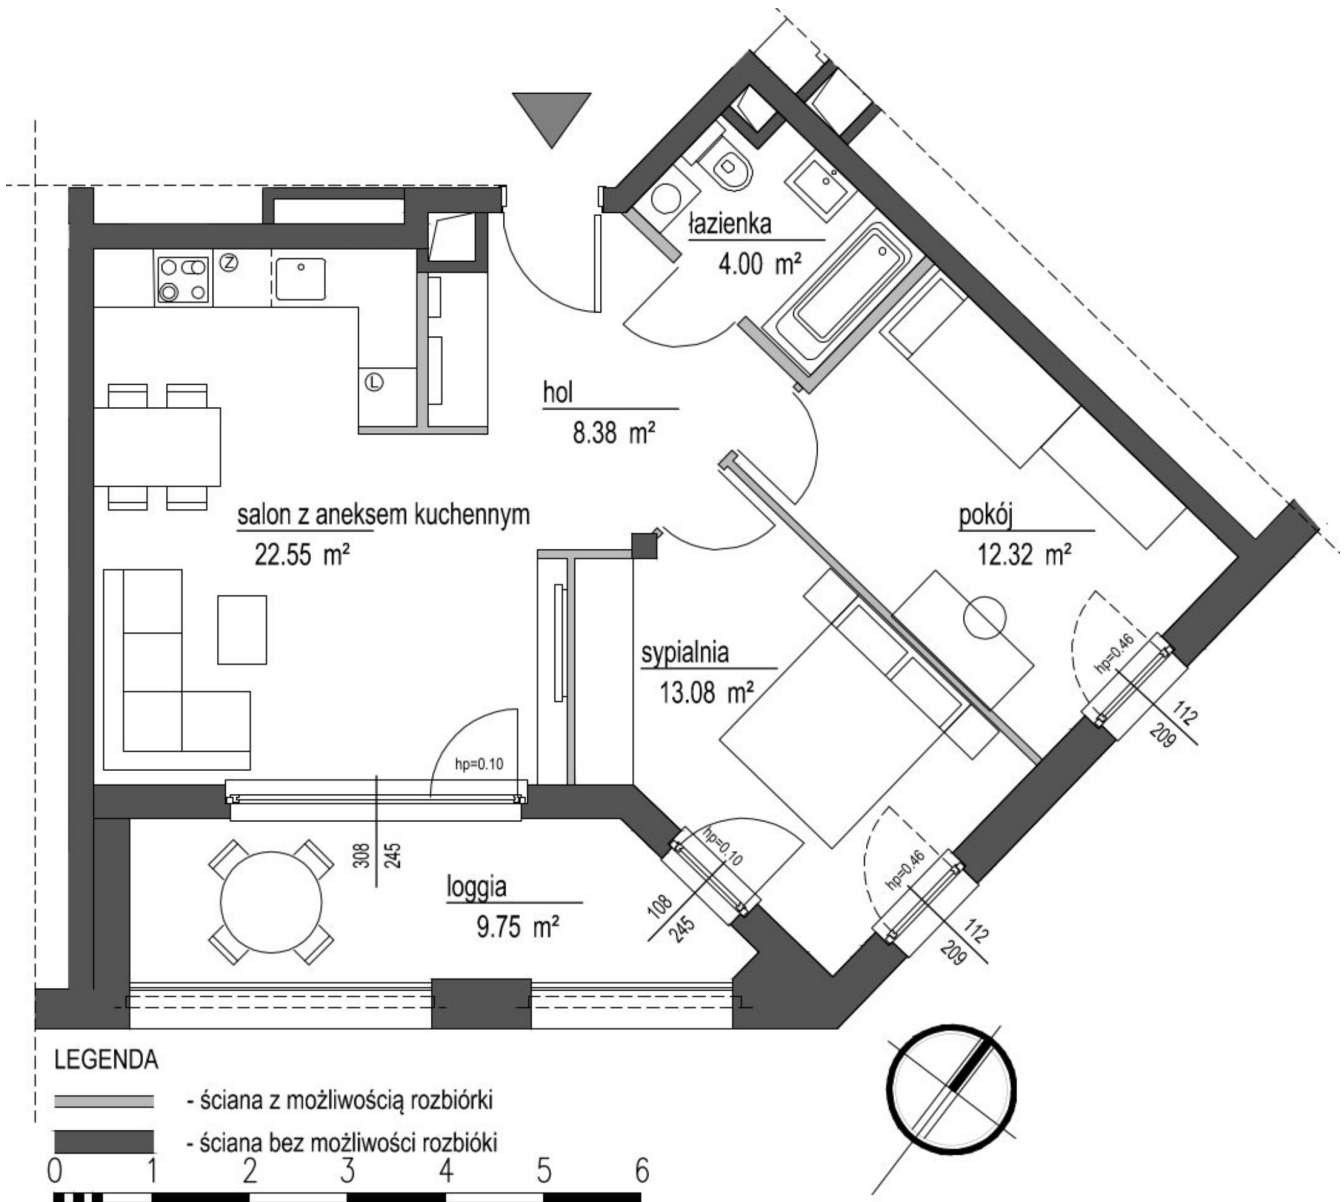

Szumu Drzew i Kwiatu Paproci K33-1 mieszkanie 19

Numer:	19
Klatka:	2
Piętro:	Piętro II
Metraż:	60,33 m ²
Pokoje:	3
Cena brutto / m²:	22 500 zł
Cena brutto:	1 357 400 zł

Dane zawarte w powyższej karcie mieszkania są wyłącznie informacją handlową i nie stanowią oferty w rozumieniu Kodeksu Cywilnego. Karta została sporządzona w oparciu o projekt budowlany, mogą wystąpić niewielkie różnice w powierzchniach związane z koordynacją branżową. Powierzchnie podano z uwzględnieniem wypraw tynkarskich i wykończeń. Przedstawiona aranżacja mieszkania ma charakter poglądowy.