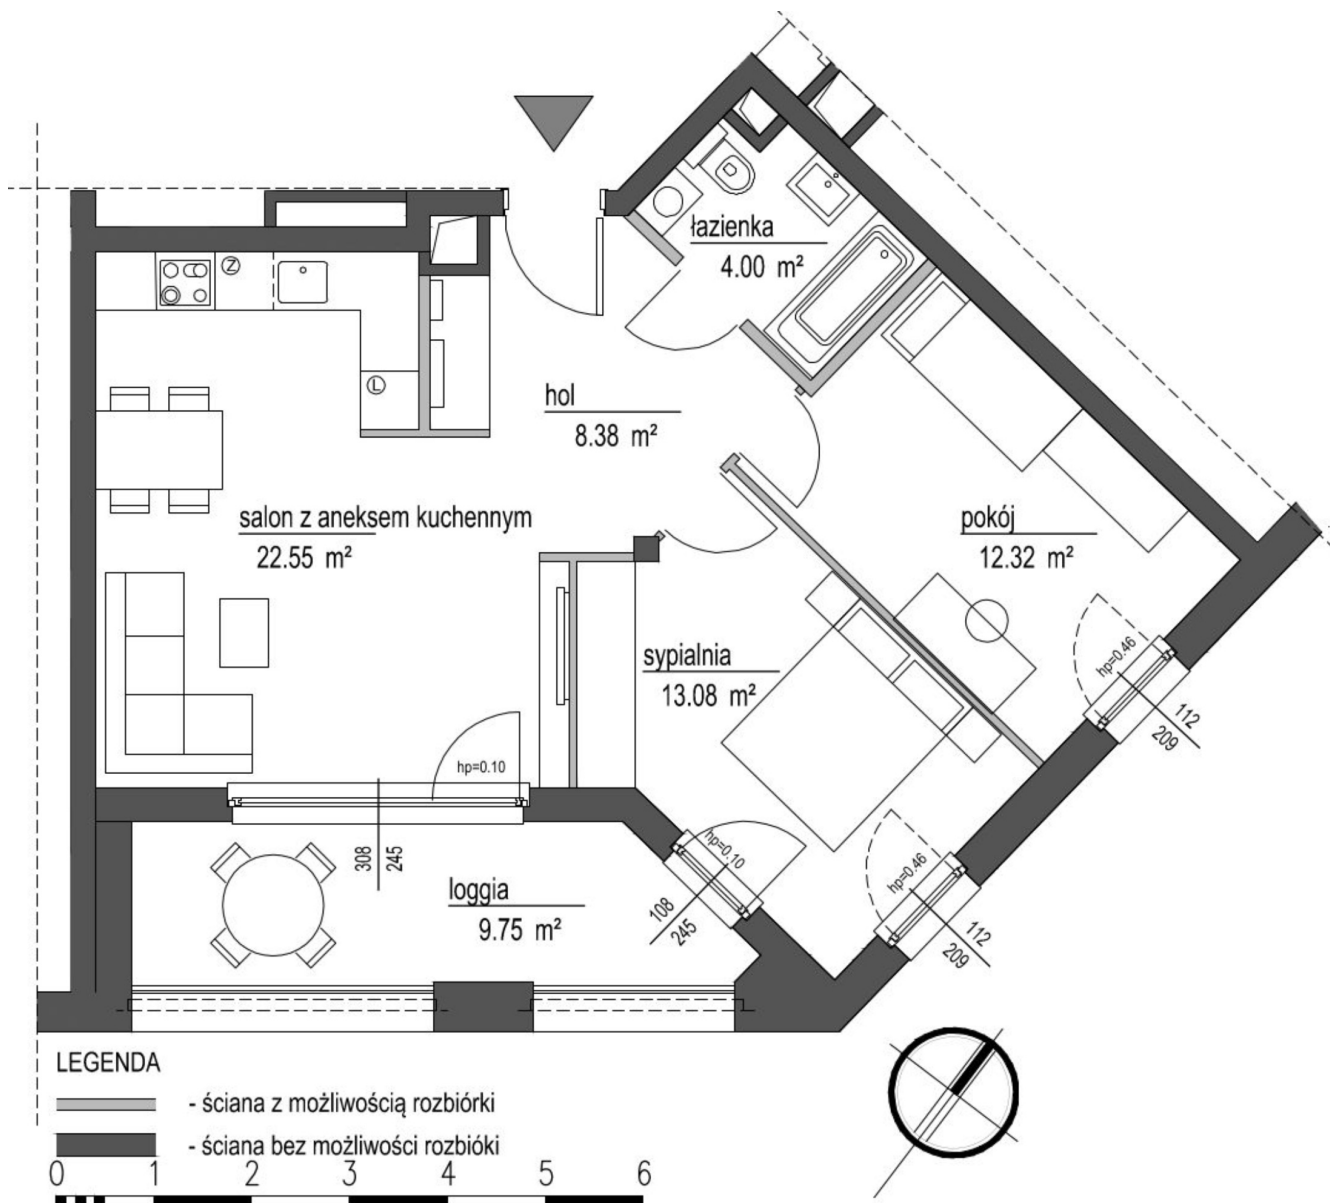

Szumu Drzew i Kwiatu Paproci K33-1 mieszkanie 19

Numer:	19
Klatka:	2
Piętro:	Piętro II
Metraż:	60,33 m ²
Pokoje:	3
Cena brutto / m²:	22 500 zł
Cena brutto:	1 357 400 zł

Dane zawarte w powyższej karcie mieszkania są wyłącznie informacją handlową i nie stanowią oferty w rozumieniu Kodeksu Cywilnego. Karta została sporządzona w oparciu o projekt budowlany, mogą wystąpić niewielkie różnice w powierzchniach związane z koordynacją branżową. Powierzchnie podano z uwzględnieniem wypraw tynkarskich i wykończeń. Przedstawiona aranżacja mieszkania ma charakter poglądowy.