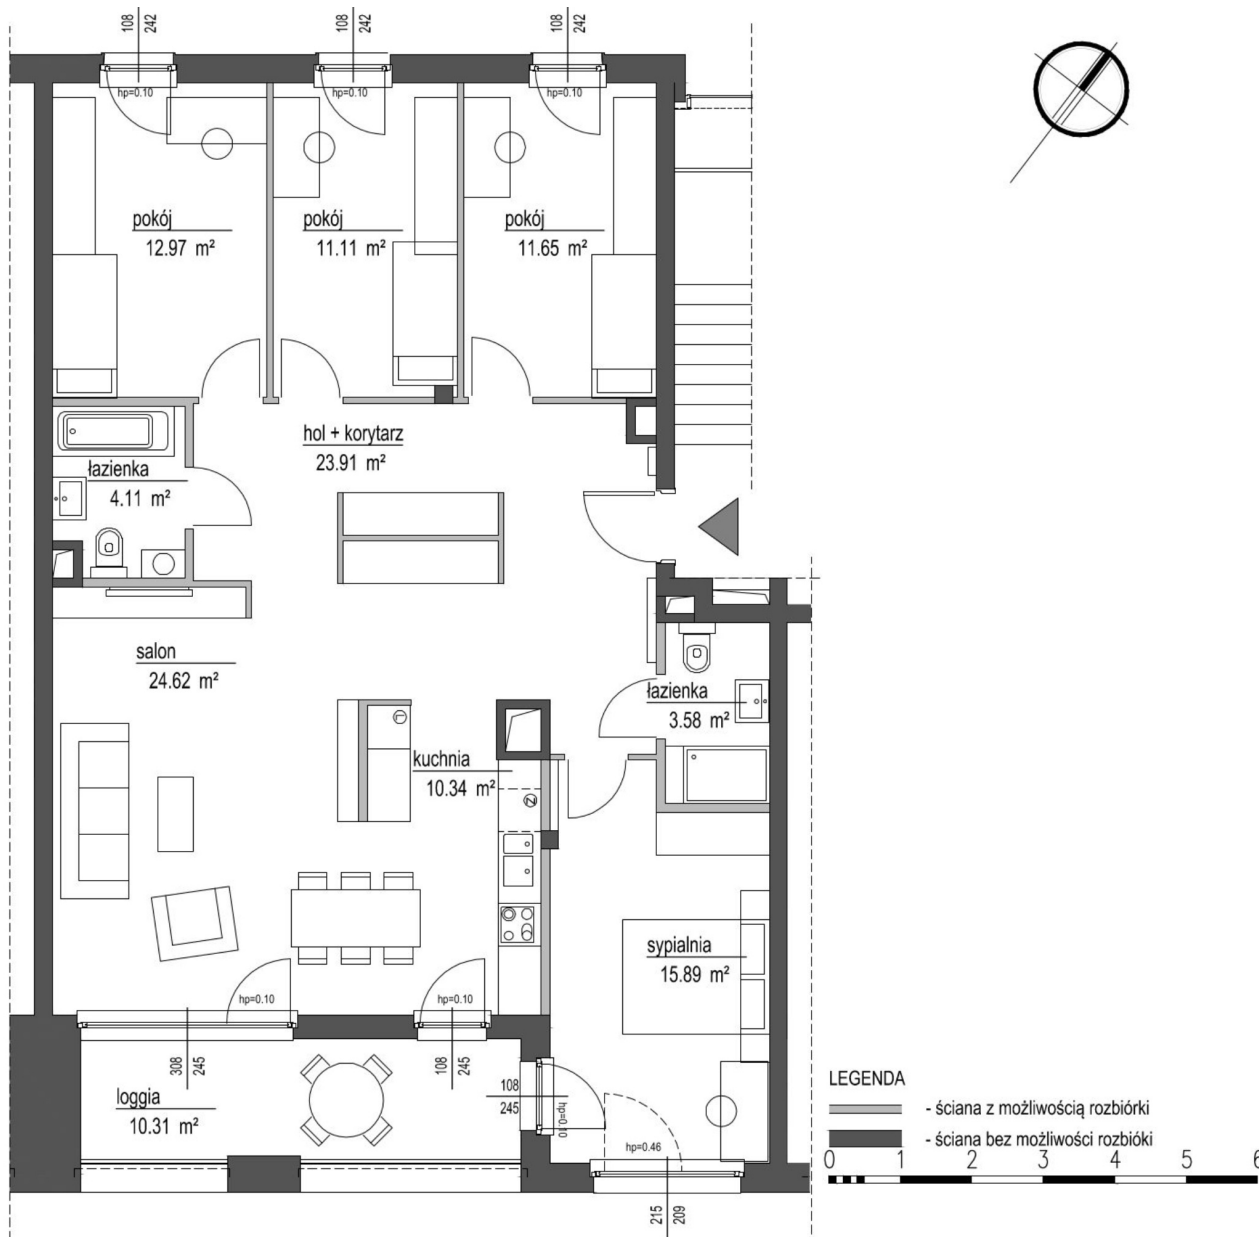

Szumu Drzew i Kwiatu Paproci K33-1 mieszkanie 20

Numer: 20

Klatka: 2

Piętro: Piętro II

Metraż: 118,18 m²

Pokoje: 5

Cena brutto / m²: 21 499 zł

Cena brutto: 2 540 800 zł

Dane zawarte w powyższej karcie mieszkania są wyłącznie informacją handlową i nie stanowią oferty w rozumieniu Kodeksu Cywilnego. Karta została sporządzona w oparciu o projekt budowlany, mogą wystąpić niewielkie różnice w powierzchniach związane z koordynacją branżową. Powierzchnie podano z uwzględnieniem wypraw tynkarskich i wykończeń. Przedstawiona aranżacja mieszkania ma charakter poglądowy.