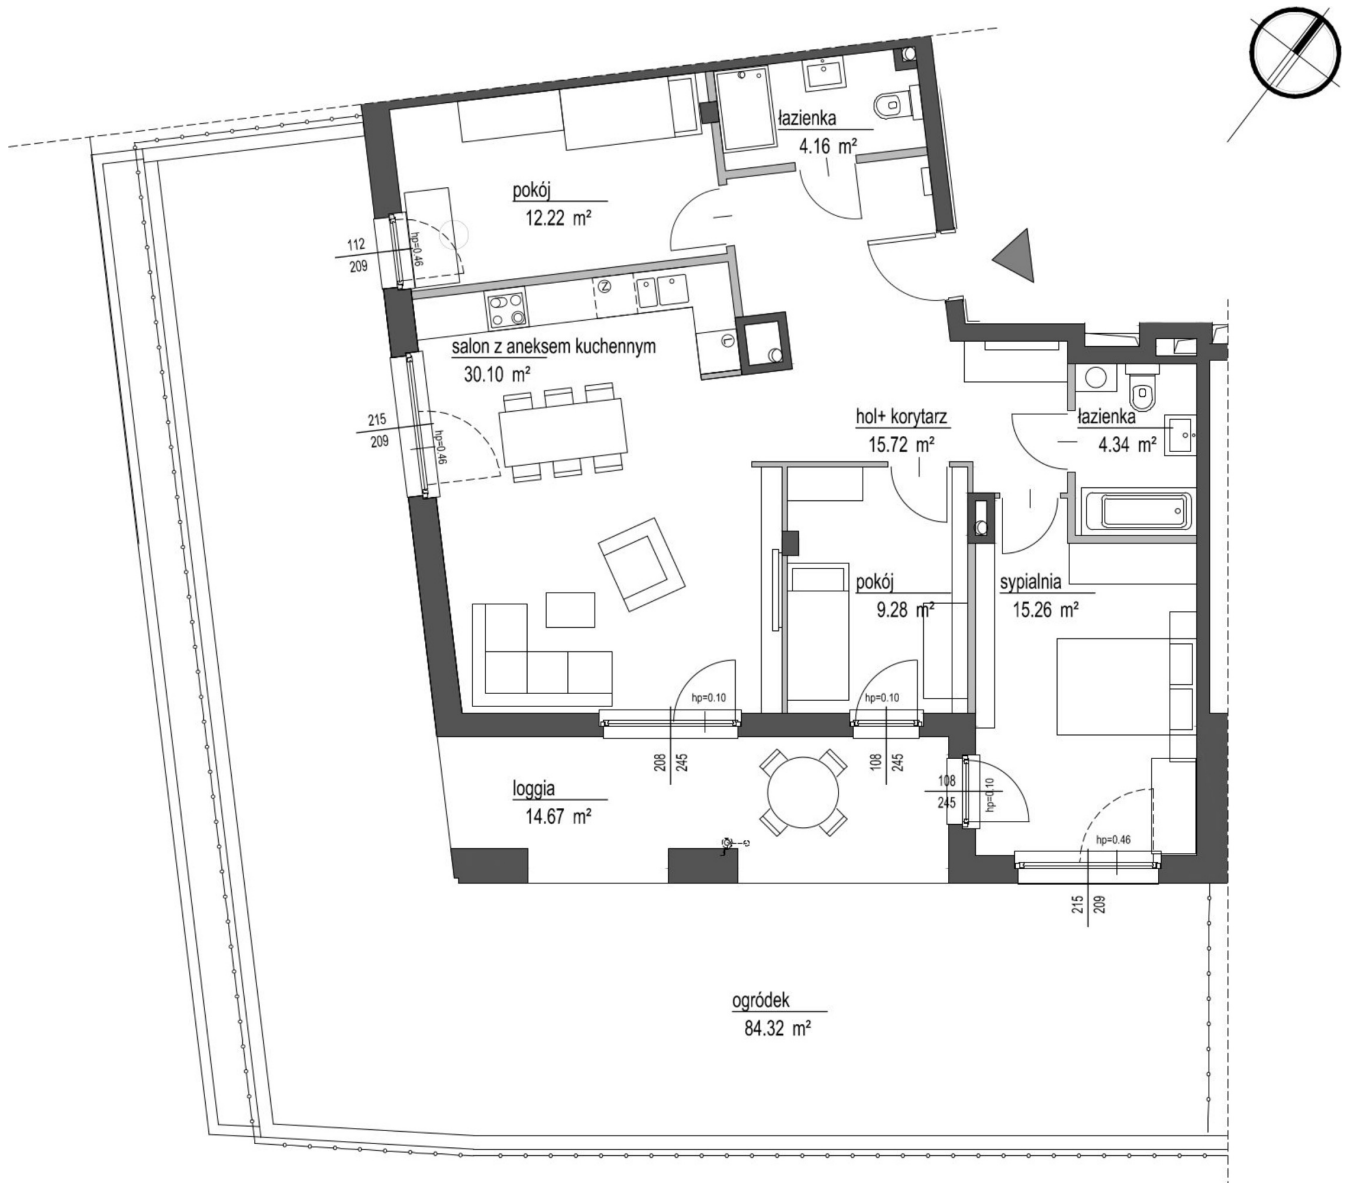

Szumu Drzew i Kwiatu Paproci K33-1 mieszkanie 22

Numer:	22
Klatka:	3
Piętro:	Parter
Metraż:	91,08 m ²
Pokoje:	4
Cena brutto / m²:	23 499 zł
Cena brutto:	2 140 300 zł

Dane zawarte w powyższej karcie mieszkania są wyłącznie informacją handlową i nie stanowią oferty w rozumieniu Kodeksu Cywilnego. Karta została sporządzona w oparciu o projekt budowlany, mogą wystąpić niewielkie różnice w powierzchniach związane z koordynacją branżową. Powierzchnie podano z uwzględnieniem wypraw tynkarskich i wykończeń. Przedstawiona aranżacja mieszkania ma charakter poglądowy.