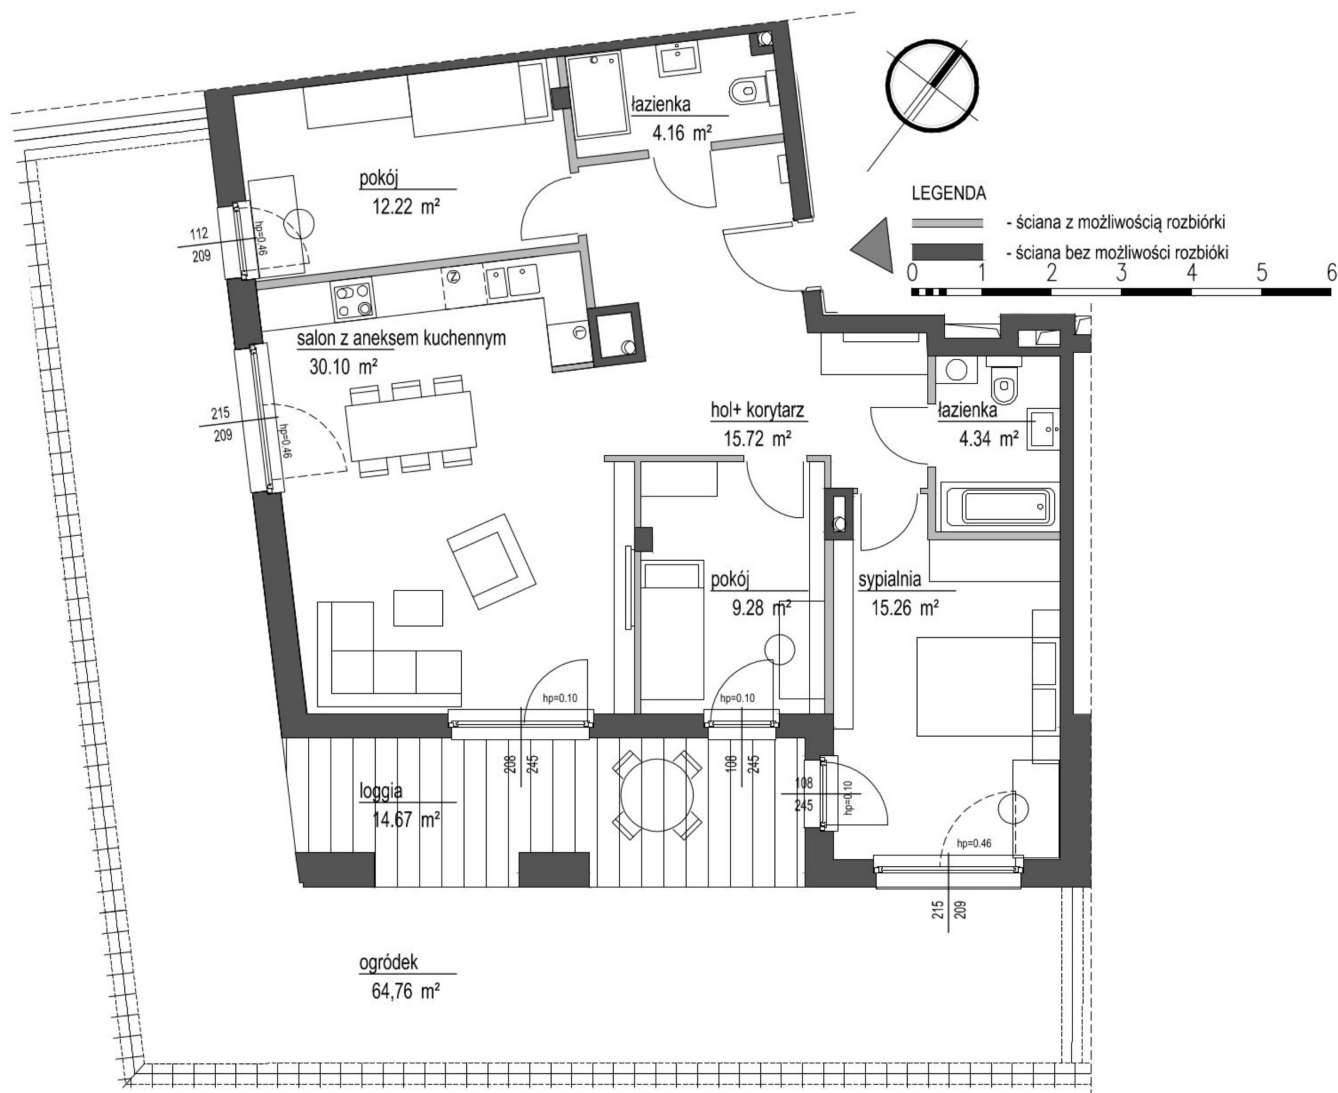

Szumu Drzew i Kwiatu Paproci K33-1 mieszkanie 22

Numer:	22
Klatka:	3
Piętro:	Parter
Metraż:	91,08 m ²
Pokoje:	4
Cena brutto / m²:	23 499 zł
Cena brutto:	2 140 300 zł

Dane zawarte w powyższej karcie mieszkania są wyłącznie informacją handlową i nie stanowią oferty w rozumieniu Kodeksu Cywilnego. Karta została sporządzona w oparciu o projekt budowlany, mogą wystąpić niewielkie różnice w powierzchniach związane z koordynacją branżową. Powierzchnie podano z uwzględnieniem wypraw tynkarskich i wykończeń. Przedstawiona aranżacja mieszkania ma charakter poglądowy.