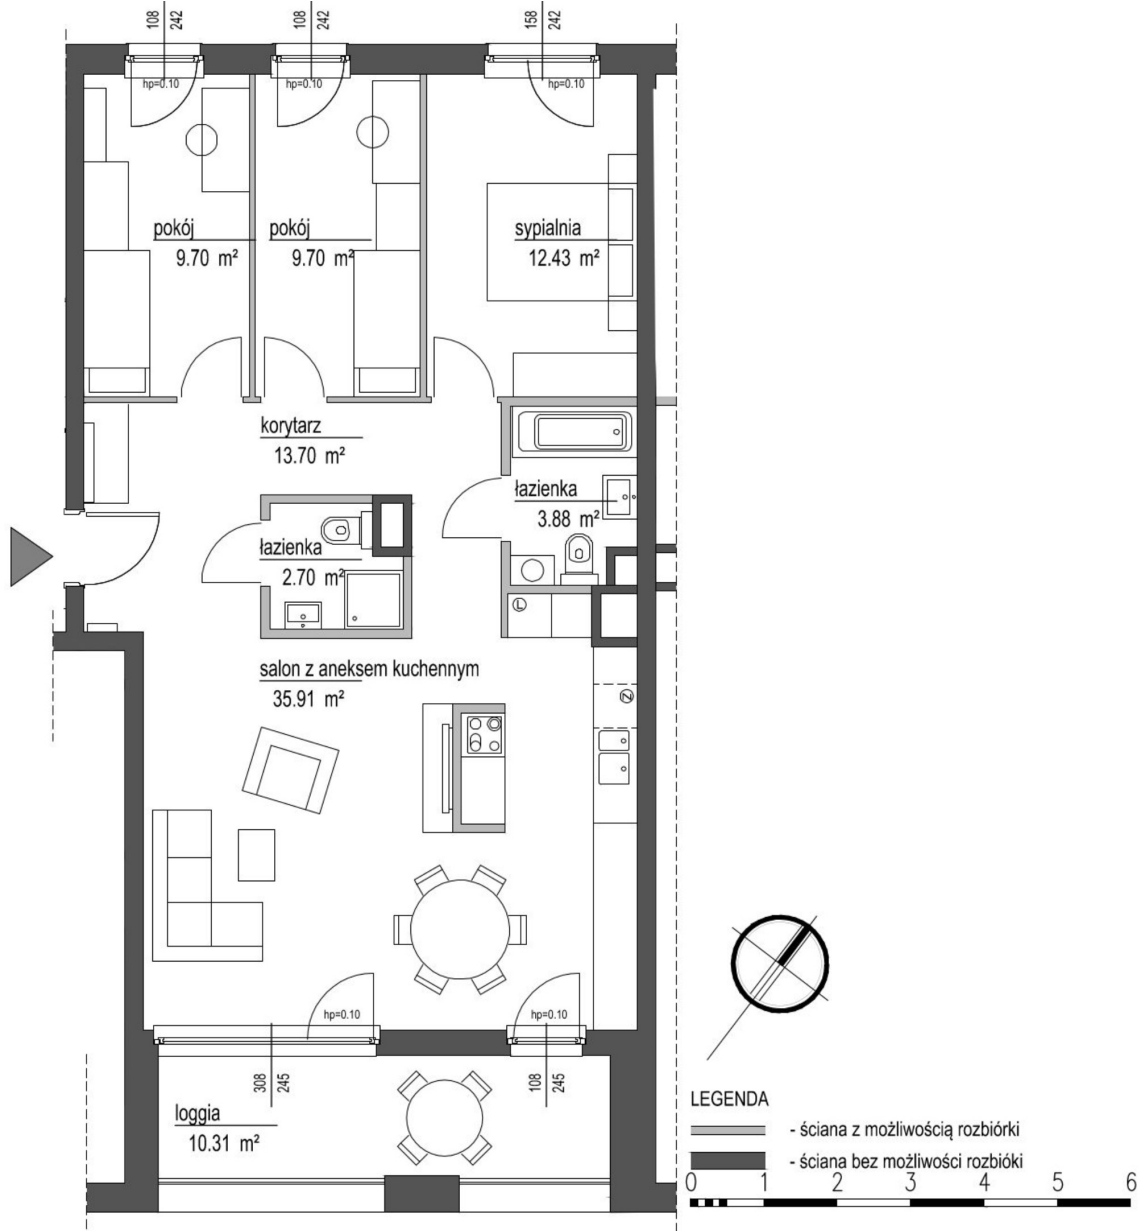

Szumu Drzew i Kwiatu Paproci K33-1 mieszkanie 23

Numer:	23
Klatka:	3
Piętro:	Piętro I
Metraż:	88,02 m ²
Pokoje:	4
Cena brutto / m²:	22 000 zł
Cena brutto:	1 936 400 zł

Dane zawarte w powyższej karcie mieszkania są wyłącznie informacją handlową i nie stanowią oferty w rozumieniu Kodeksu Cywilnego. Karta została sporządzona w oparciu o projekt budowlany, mogą wystąpić niewielkie różnice w powierzchniach związane z koordynacją branżową. Powierzchnie podano z uwzględnieniem wypraw tynkarskich i wykończeń. Przedstawiona aranżacja mieszkania ma charakter poglądowy.