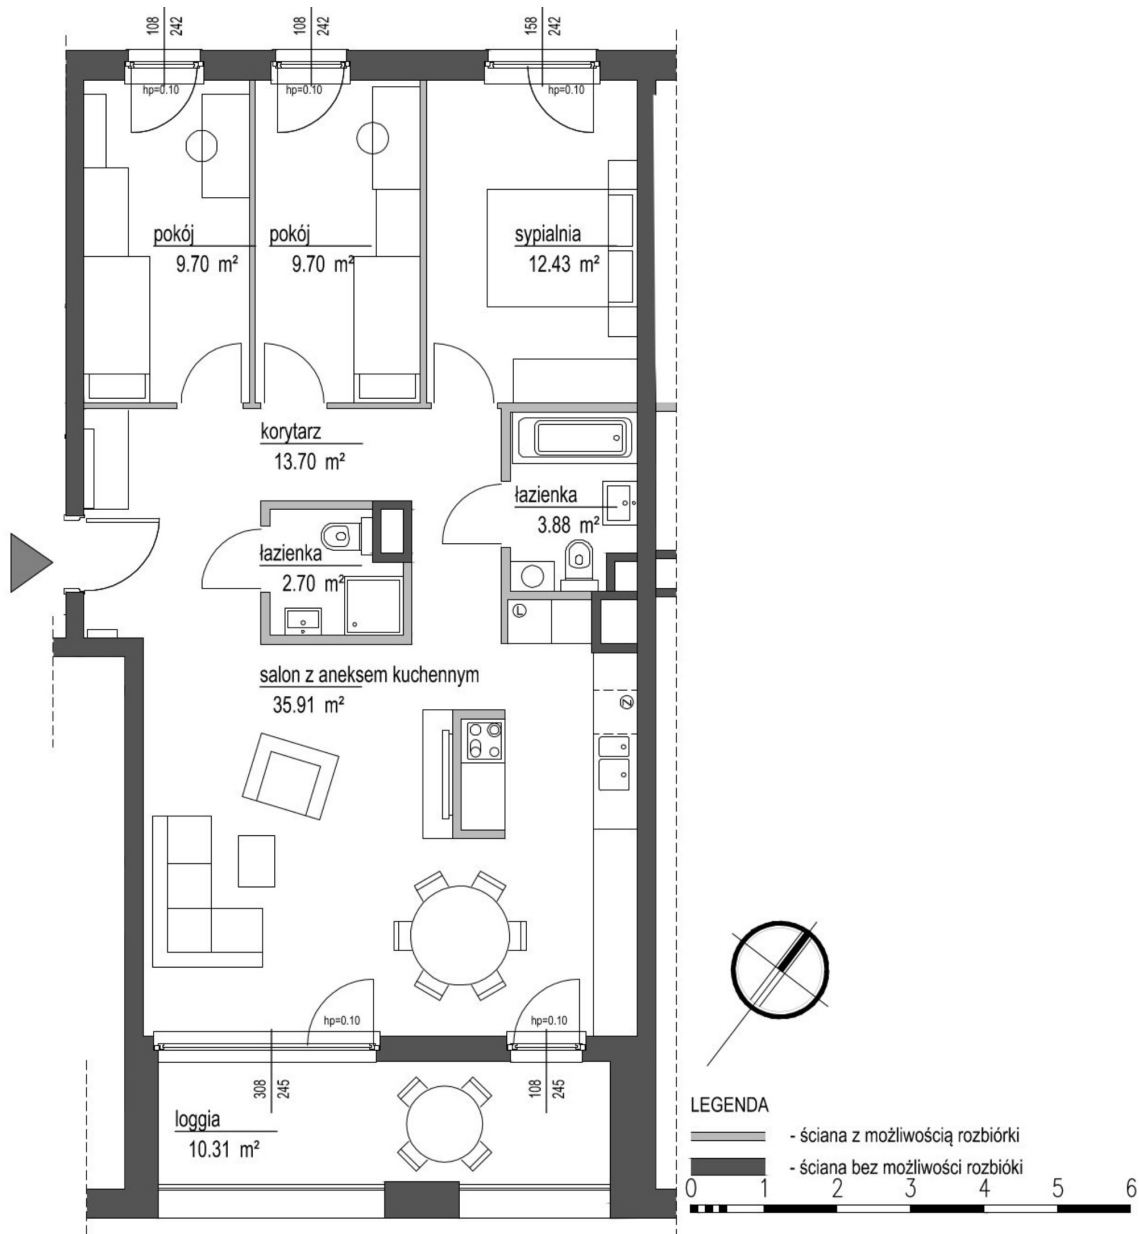

Szumu Drzew i Kwiatu Paproci K33-1 mieszkanie 23

| | |
|-------------------------------------|----------------------|
| Numer: | 23 |
| Klatka: | 3 |
| Piętro: | Piętro I |
| Metraż: | 88,02 m ² |
| Pokoje: | 4 |
| Cena brutto / m²: | 22 000 zł |
| Cena brutto: | 1 936 400 zł |

Dane zawarte w powyższej karcie mieszkania są wyłącznie informacją handlową i nie stanowią oferty w rozumieniu Kodeksu Cywilnego. Karta została sporządzona w oparciu o projekt budowlany, mogą wystąpić niewielkie różnice w powierzchniach związane z koordynacją branżową. Powierzchnie podano z uwzględnieniem wypraw tynkarskich i wykończeń. Przedstawiona aranżacja mieszkania ma charakter poglądowy.