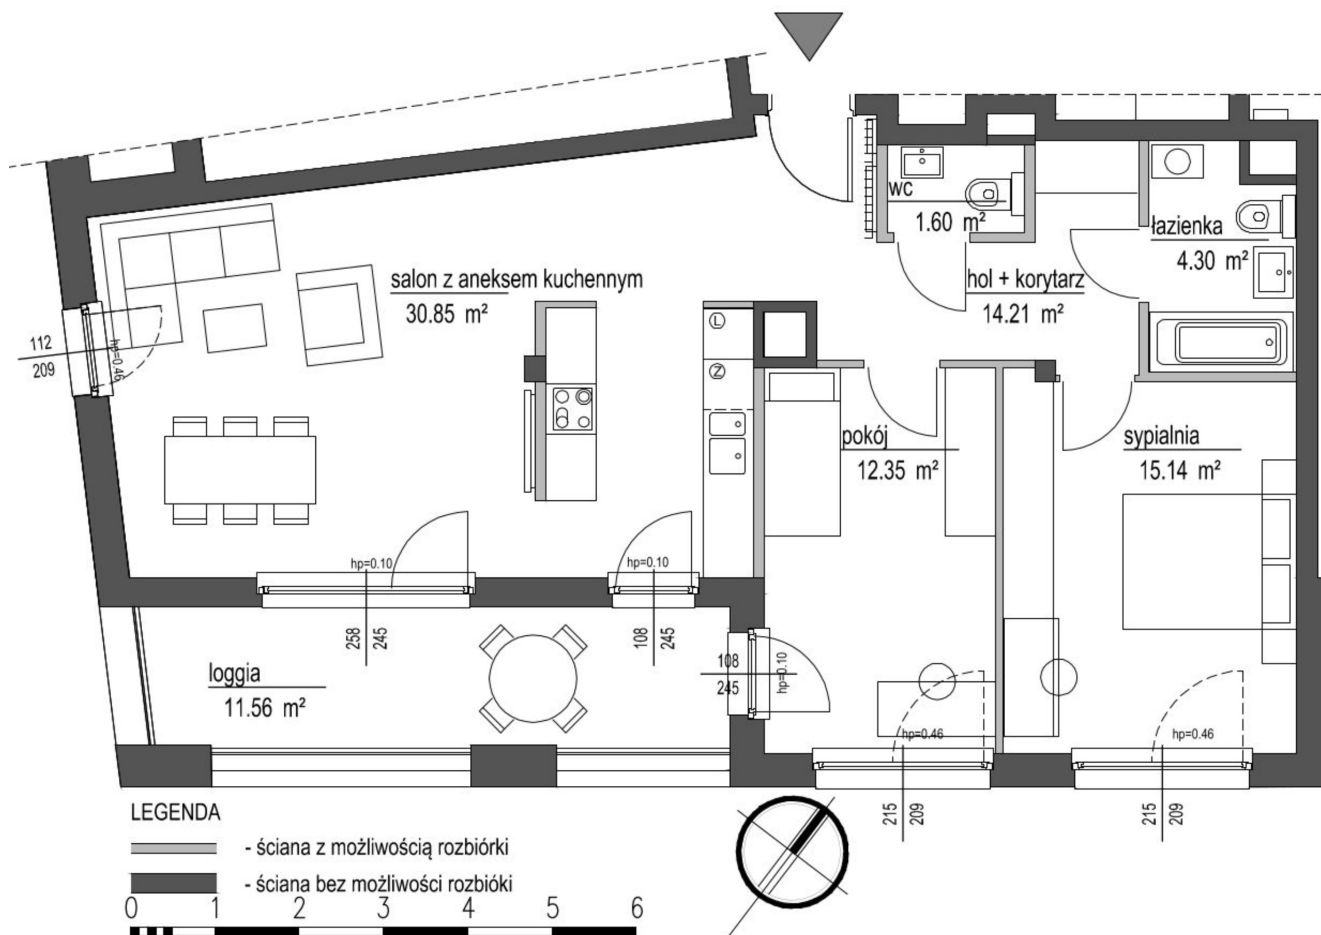

## Szumu Drzew i Kwiatu Paproci K33-1 mieszkanie 24

<b>Numer:</b>	24
<b>Klatka:</b>	3
<b>Piętro:</b>	Piętro I
<b>Metraż:</b>	78,45 m <sup>2</sup>
<b>Pokoje:</b>	3
<b>Cena brutto / m<sup>2</sup>:</b>	22 000 zł
<b>Cena brutto:</b>	1 725 900 zł

Dane zawarte w powyższej karcie mieszkania są wyłącznie informacją handlową i nie stanowią oferty w rozumieniu Kodeksu Cywilnego. Karta została sporządzona w oparciu o projekt budowlany, mogą wystąpić niewielkie różnice w powierzchniach związane z koordynacją branżową. Powierzchnie podano z uwzględnieniem wypraw tynkarskich i wykończeń. Przedstawiona aranżacja mieszkania ma charakter poglądowy.