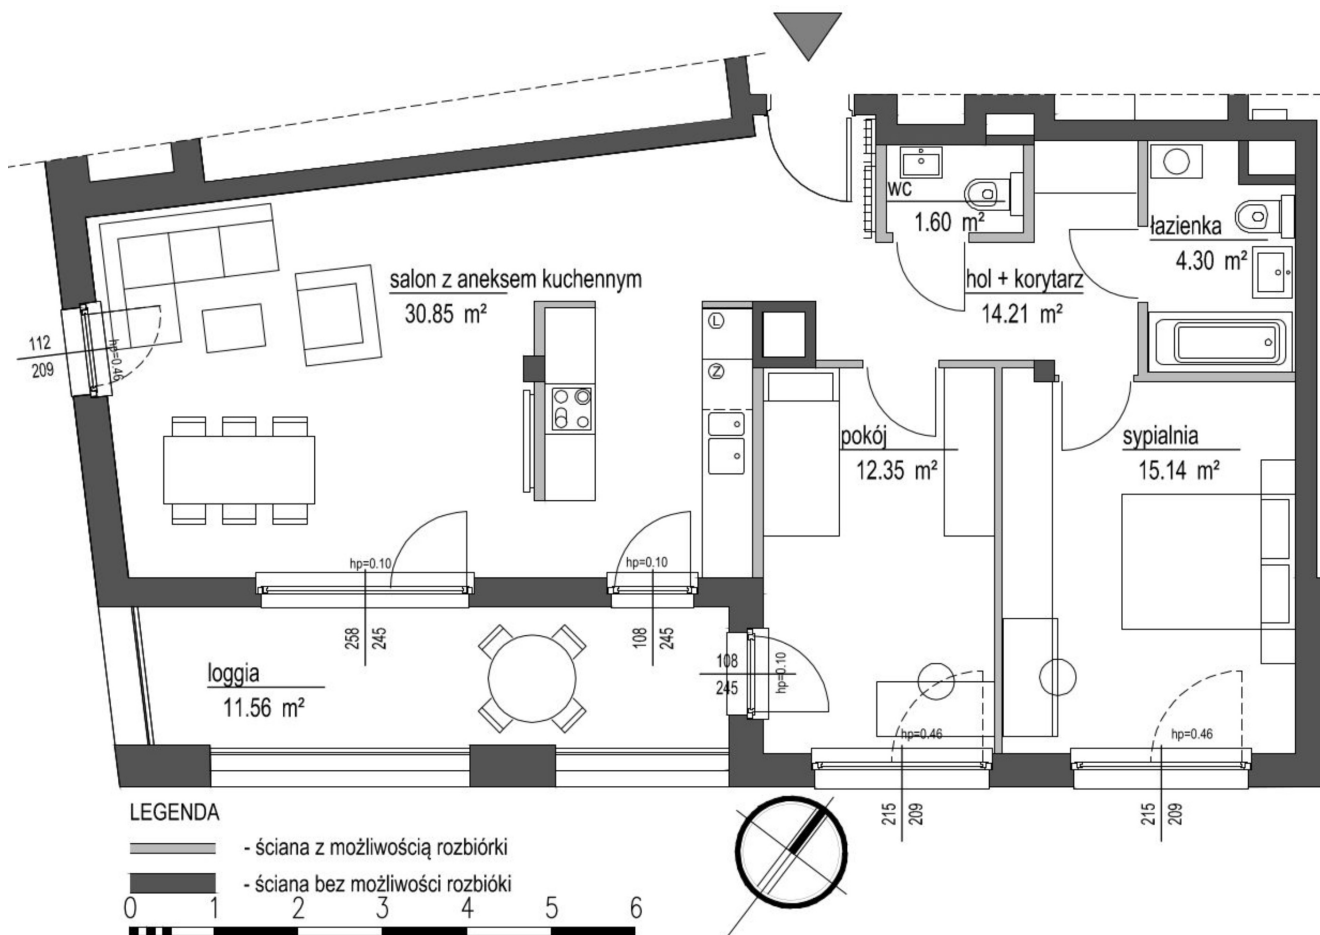

Szumu Drzew i Kwiatu Paproci K33-1 mieszkanie 24

Numer:	24
Klatka:	3
Piętro:	Piętro I
Metraż:	78,45 m ²
Pokoje:	3
Cena brutto / m ² :	22 000 zł
Cena brutto:	1 725 900 zł

Dane zawarte w powyższej karcie mieszkania są wyłącznie informacją handlową i nie stanowią oferty w rozumieniu Kodeksu Cywilnego. Karta została sporządzona w oparciu o projekt budowlany, mogą wystąpić niewielkie różnice w powierzchniach związane z koordynacją branżową. Powierzchnie podano z uwzględnieniem wypraw tynkarskich i wykończeń. Przedstawiona aranżacja mieszkania ma charakter poglądowy.