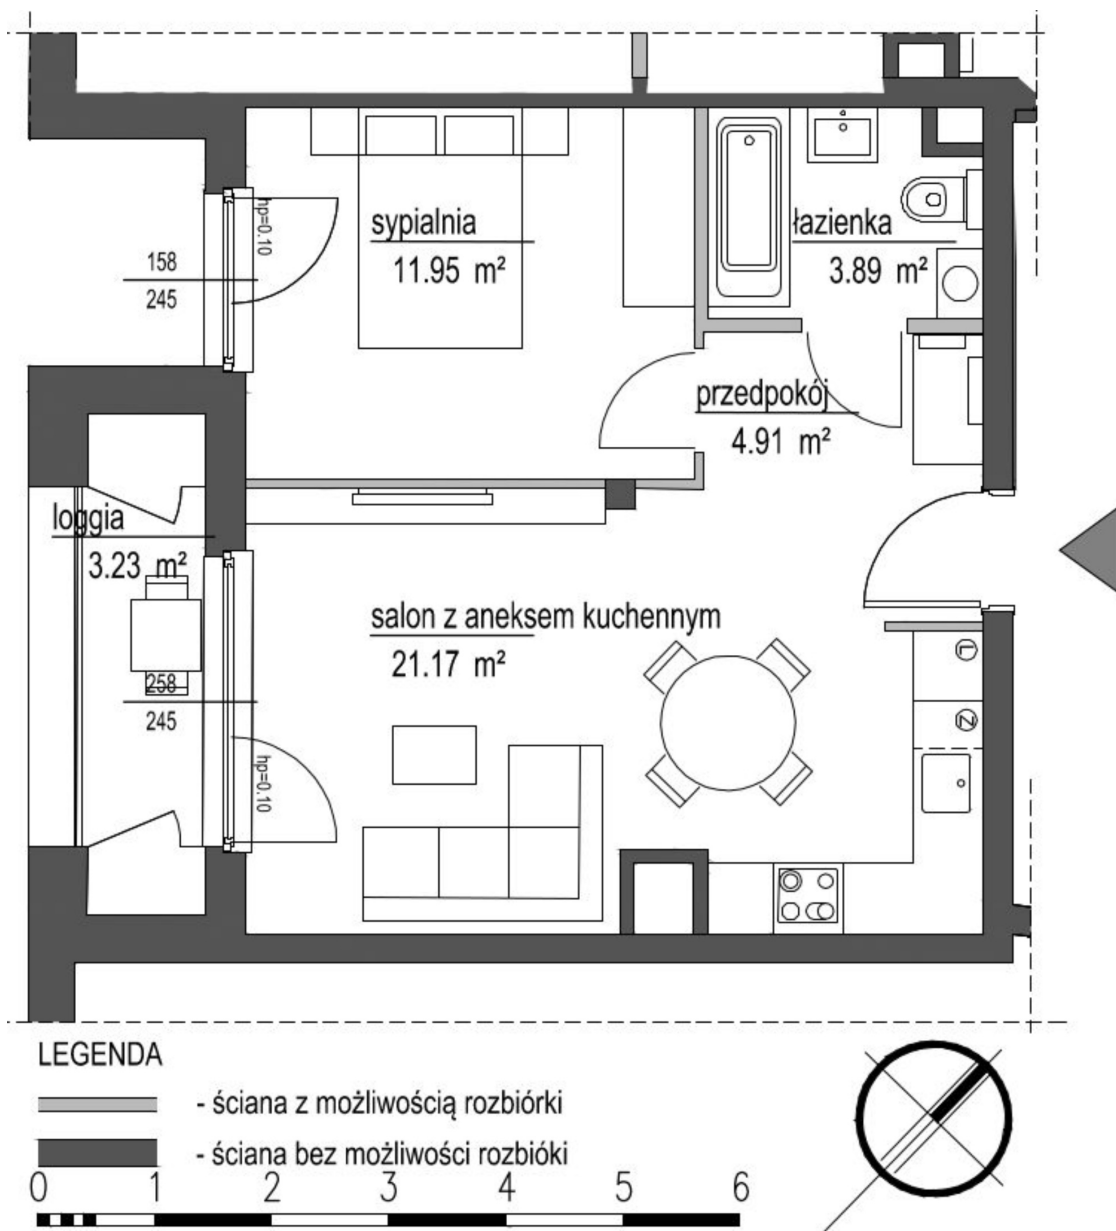

Szumu Drzew i Kwiatu Paproci K33-1 mieszkanie 25

Numer:	25
Klatka:	3
Piętro:	Piętro I
Metraż:	41,92 m ²
Pokoje:	2
Cena brutto / m²:	26 000 zł
Cena brutto:	1 089 900 zł