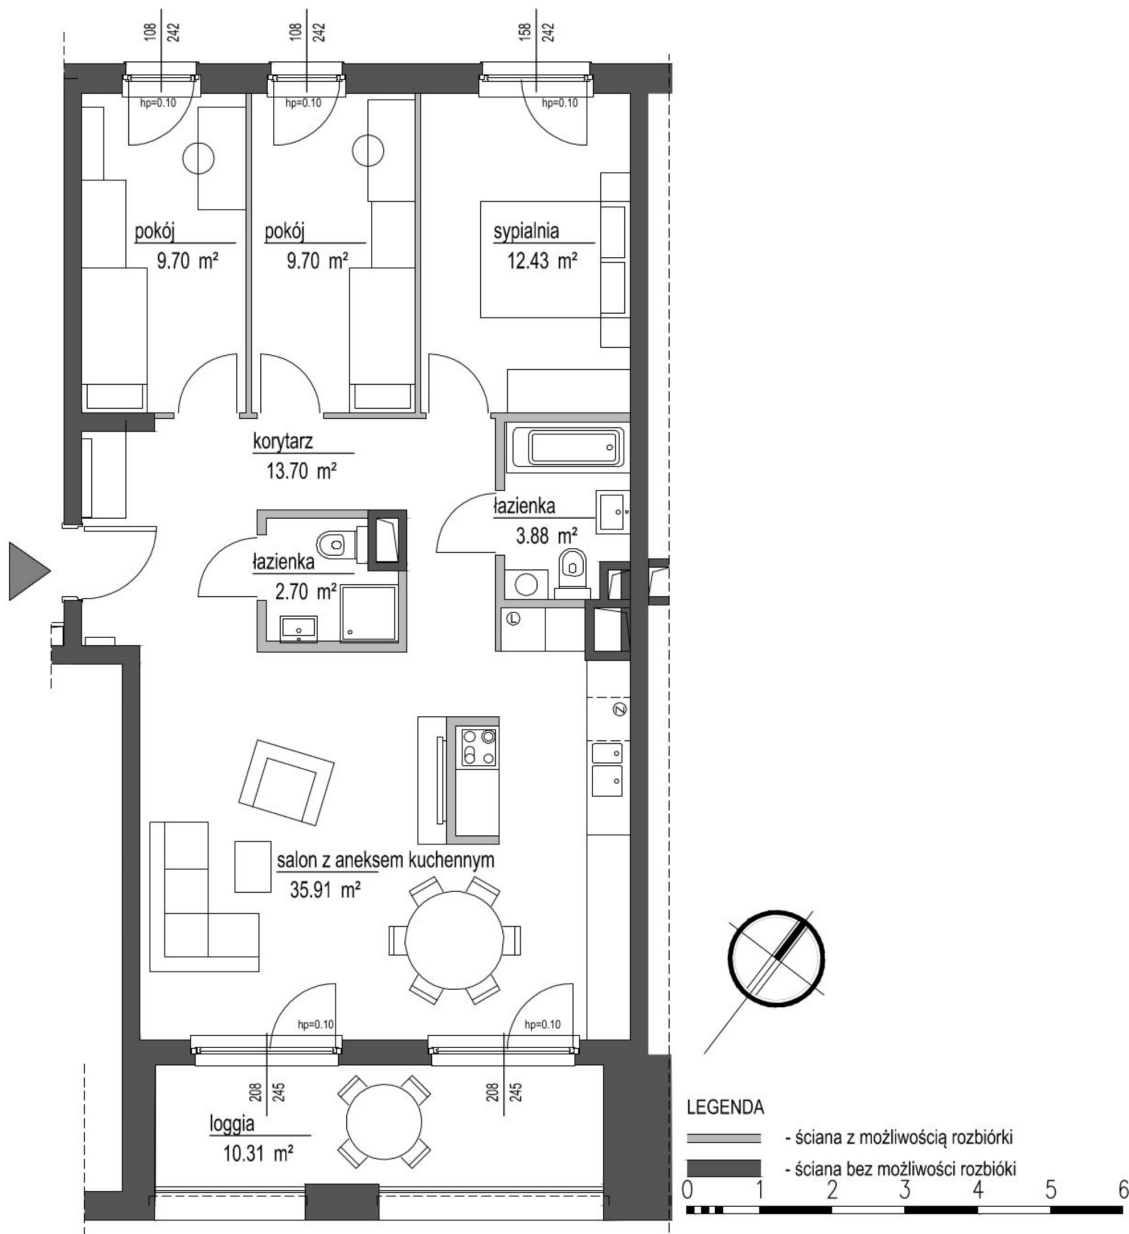

## Szumu Drzew i Kwiatu Paproci K33-1 mieszkanie 27

<b>Numer:</b>	27
<b>Klatka:</b>	3
<b>Piętro:</b>	Piętro II
<b>Metraż:</b>	88,02 m <sup>2</sup>
<b>Pokoje:</b>	4
<b>Cena brutto / m<sup>2</sup>:</b>	22 499 zł
<b>Cena brutto:</b>	1 980 400 zł

Dane zawarte w powyższej karcie mieszkania są wyłącznie informacją handlową i nie stanowią oferty w rozumieniu Kodeksu Cywilnego. Karta została sporządzona w oparciu o projekt budowlany, mogą wystąpić niewielkie różnice w powierzchniach związane z koordynacją branżową. Powierzchnie podano z uwzględnieniem wypraw tynkarskich i wykończeń. Przedstawiona aranżacja mieszkania ma charakter poglądowy.