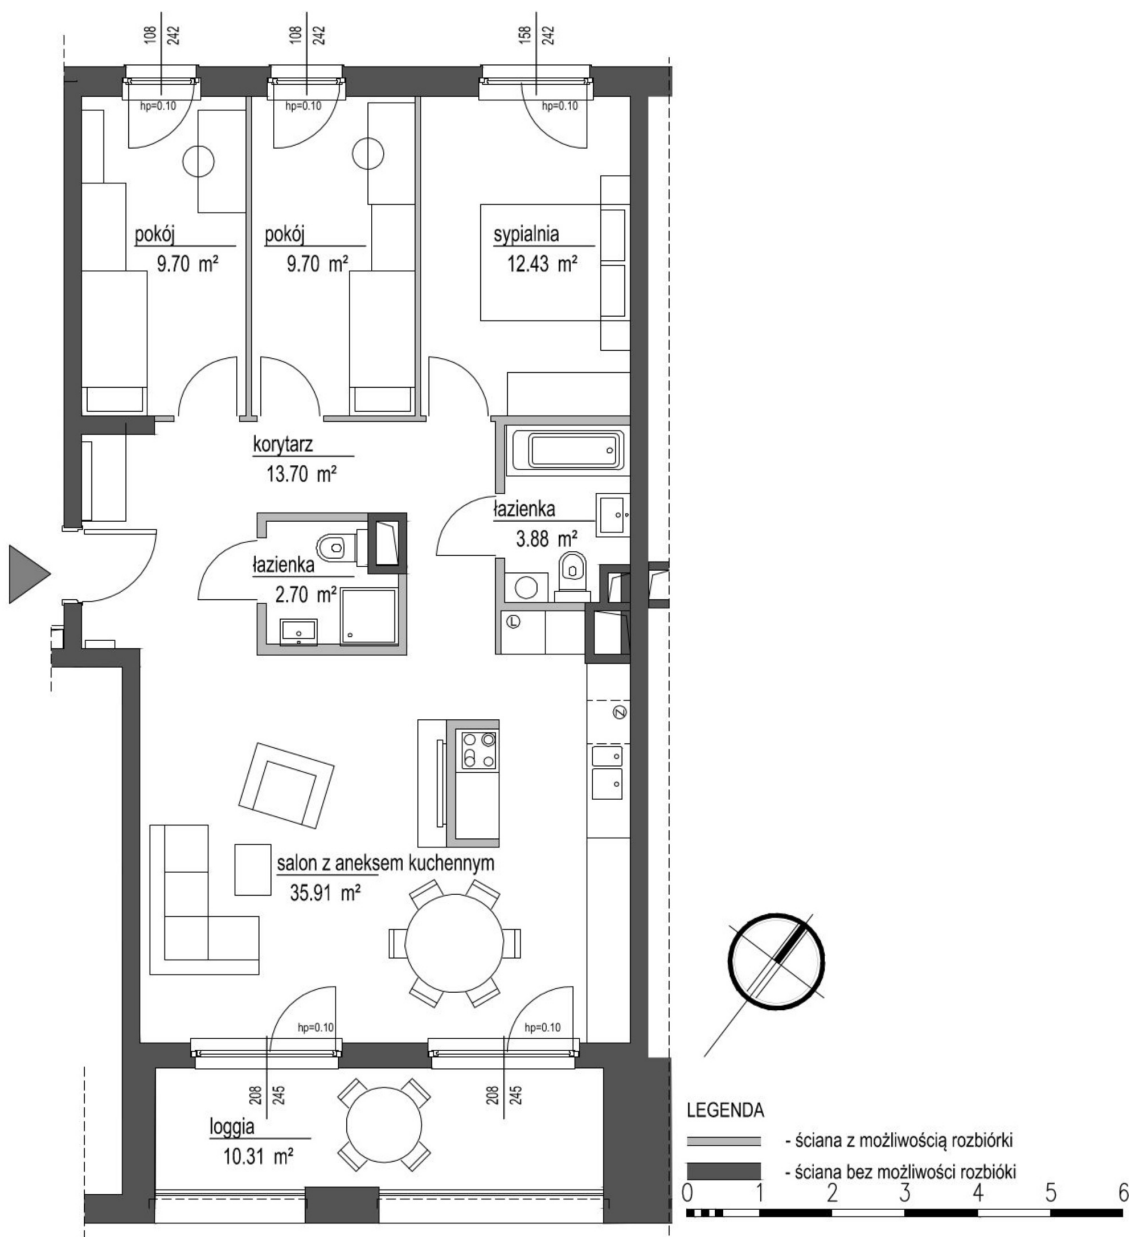

Szumu Drzew i Kwiatu Paproci K33-1 mieszkanie 27

| | |
|-------------------------------------|----------------------|
| Numer: | 27 |
| Klatka: | 3 |
| Piętro: | Piętro II |
| Metraż: | 88,02 m ² |
| Pokoje: | 4 |
| Cena brutto / m²: | 22 499 zł |
| Cena brutto: | 1 980 400 zł |

Dane zawarte w powyższej karcie mieszkania są wyłącznie informacją handlową i nie stanowią oferty w rozumieniu Kodeksu Cywilnego. Karta została sporządzona w oparciu o projekt budowlany, mogą wystąpić niewielkie różnice w powierzchniach związane z koordynacją branżową. Powierzchnie podano z uwzględnieniem wypraw tynkarskich i wykończeń. Przedstawiona aranżacja mieszkania ma charakter poglądowy.