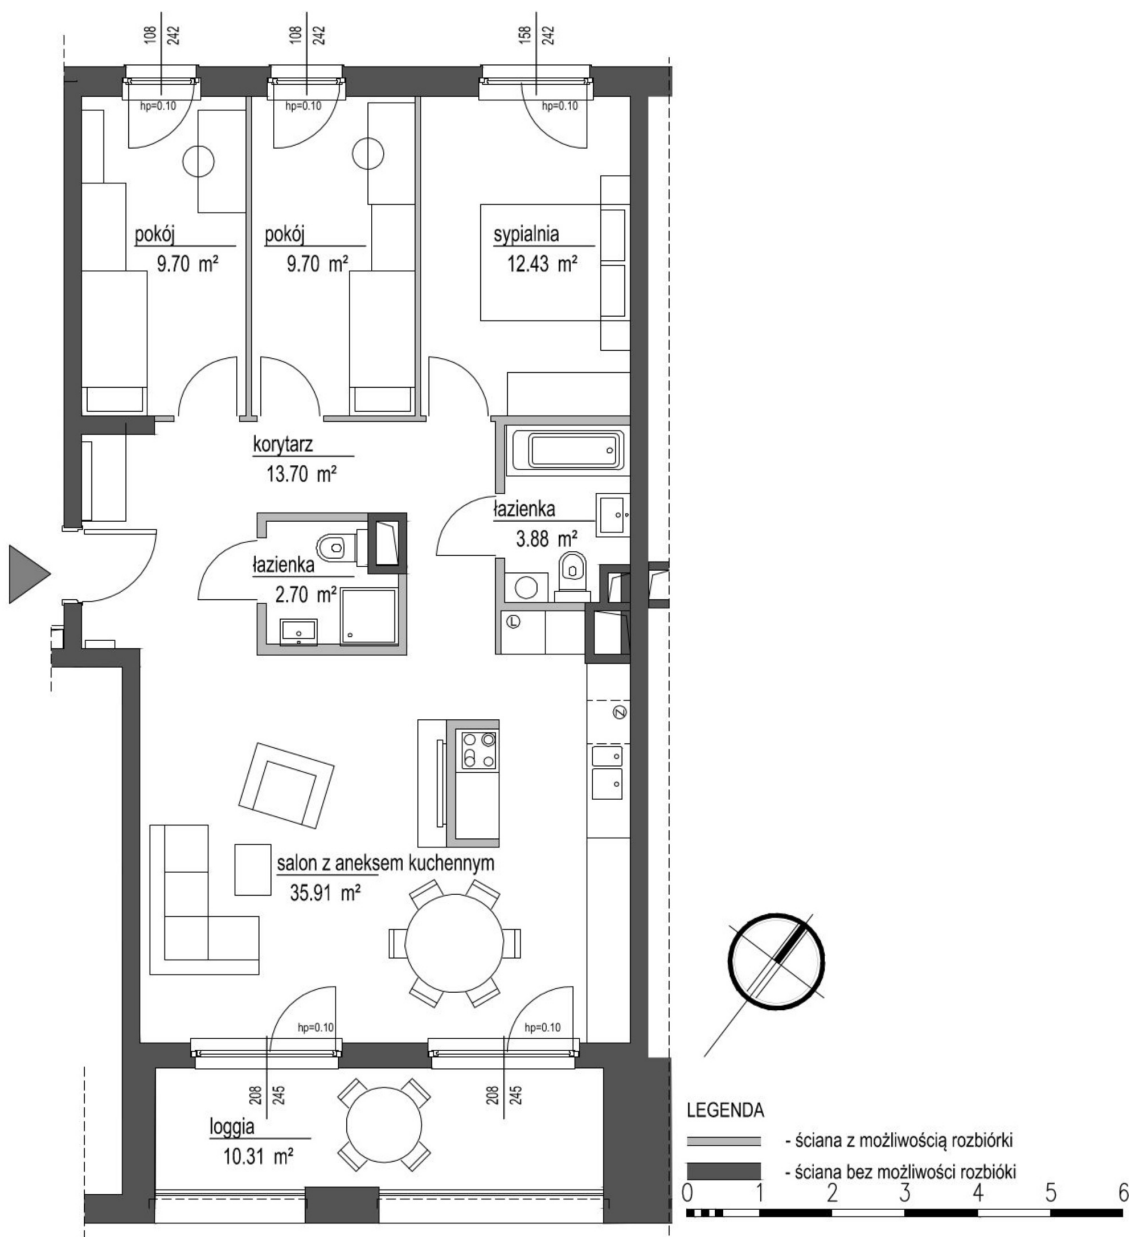

Szumu Drzew i Kwiatu Paproci K33-1 mieszkanie 27

Numer:	27
Klatka:	3
Piętro:	Piętro II
Metraż:	88,02 m ²
Pokoje:	4
Cena brutto / m²:	22 499 zł
Cena brutto:	1 980 400 zł

Dane zawarte w powyższej karcie mieszkania są wyłącznie informacją handlową i nie stanowią oferty w rozumieniu Kodeksu Cywilnego. Karta została sporządzona w oparciu o projekt budowlany, mogą wystąpić niewielkie różnice w powierzchniach związane z koordynacją branżową. Powierzchnie podano z uwzględnieniem wypraw tynkarskich i wykończeń. Przedstawiona aranżacja mieszkania ma charakter poglądowy.