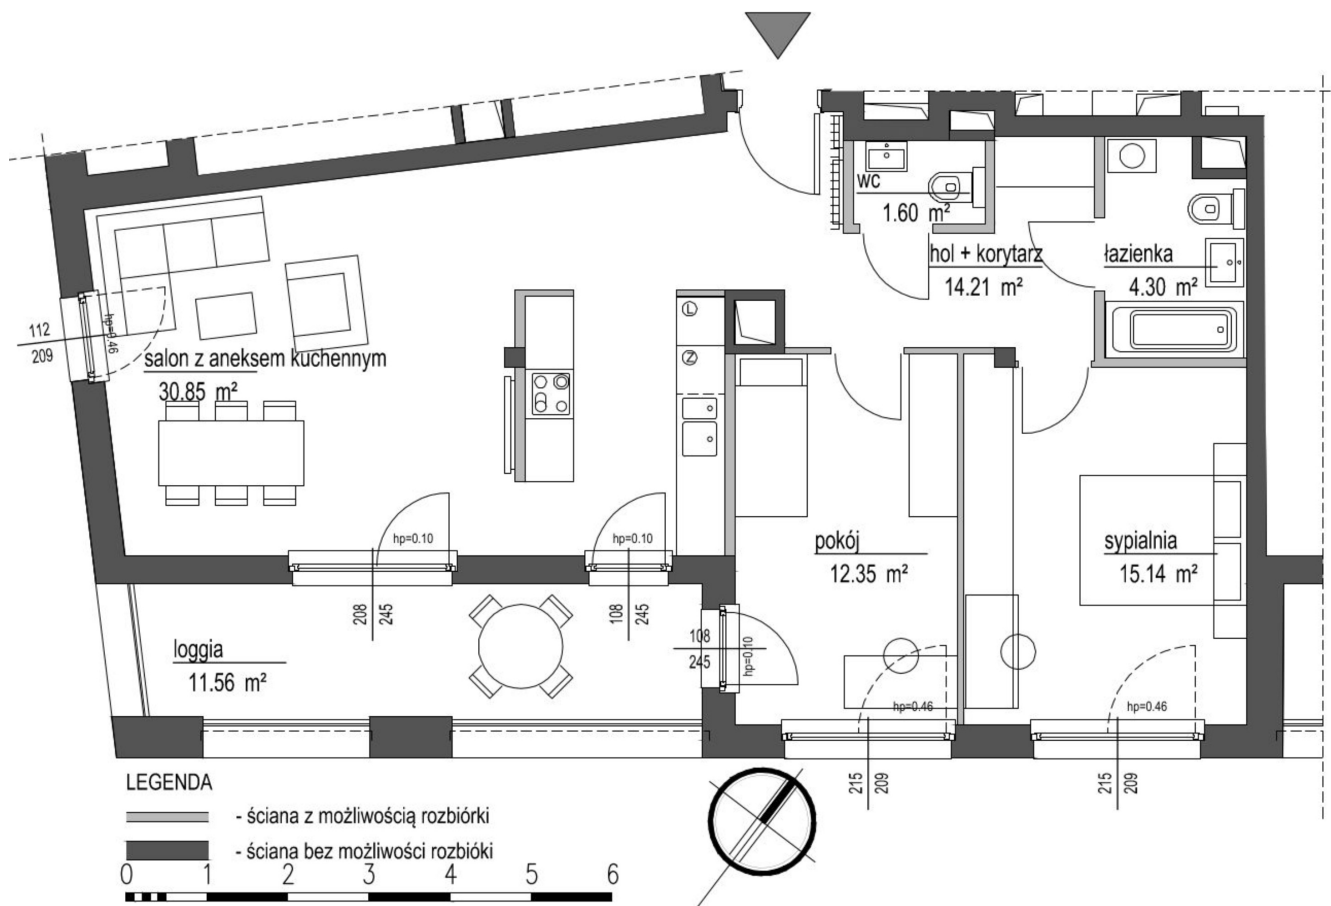

## Szumu Drzew i Kwiatu Paproci K33-1 mieszkanie 28

<b>Numer:</b>	28
<b>Klatka:</b>	3
<b>Piętro:</b>	Piętro II
<b>Metraż:</b>	78,45 m <sup>2</sup>
<b>Pokoje:</b>	3
<b>Cena brutto / m<sup>2</sup>:</b>	22 500 zł
<b>Cena brutto:</b>	1 765 100 zł

Dane zawarte w powyższej karcie mieszkania są wyłącznie informacją handlową i nie stanowią oferty w rozumieniu Kodeksu Cywilnego. Karta została sporządzona w oparciu o projekt budowlany, mogą wystąpić niewielkie różnice w powierzchniach związane z koordynacją branżową. Powierzchnie podano z uwzględnieniem wypraw tynkarskich i wykończeń. Przedstawiona aranżacja mieszkania ma charakter poglądowy.