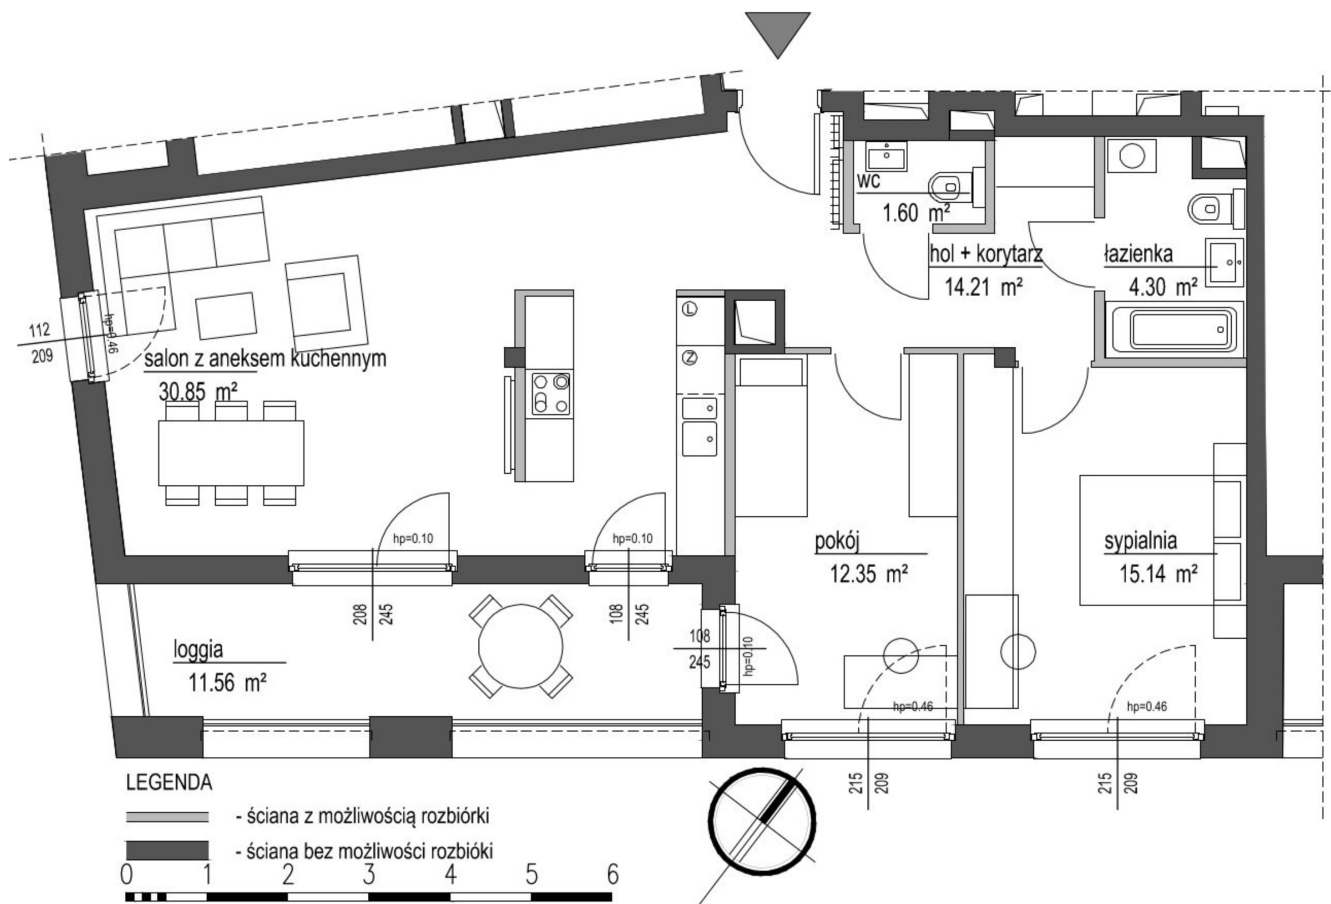

Szumu Drzew i Kwiatu Paproci K33-1 mieszkanie 28

Numer:	28
Klatka:	3
Piętro:	Piętro II
Metraż:	78,45 m ²
Pokoje:	3
Cena brutto / m²:	22 500 zł
Cena brutto:	1 765 100 zł

Dane zawarte w powyższej karcie mieszkania są wyłącznie informacją handlową i nie stanowią oferty w rozumieniu Kodeksu Cywilnego. Karta została sporządzona w oparciu o projekt budowlany, mogą wystąpić niewielkie różnice w powierzchniach związane z koordynacją branżową. Powierzchnie podano z uwzględnieniem wypraw tynkarskich i wykończeń. Przedstawiona aranżacja mieszkania ma charakter poglądowy.