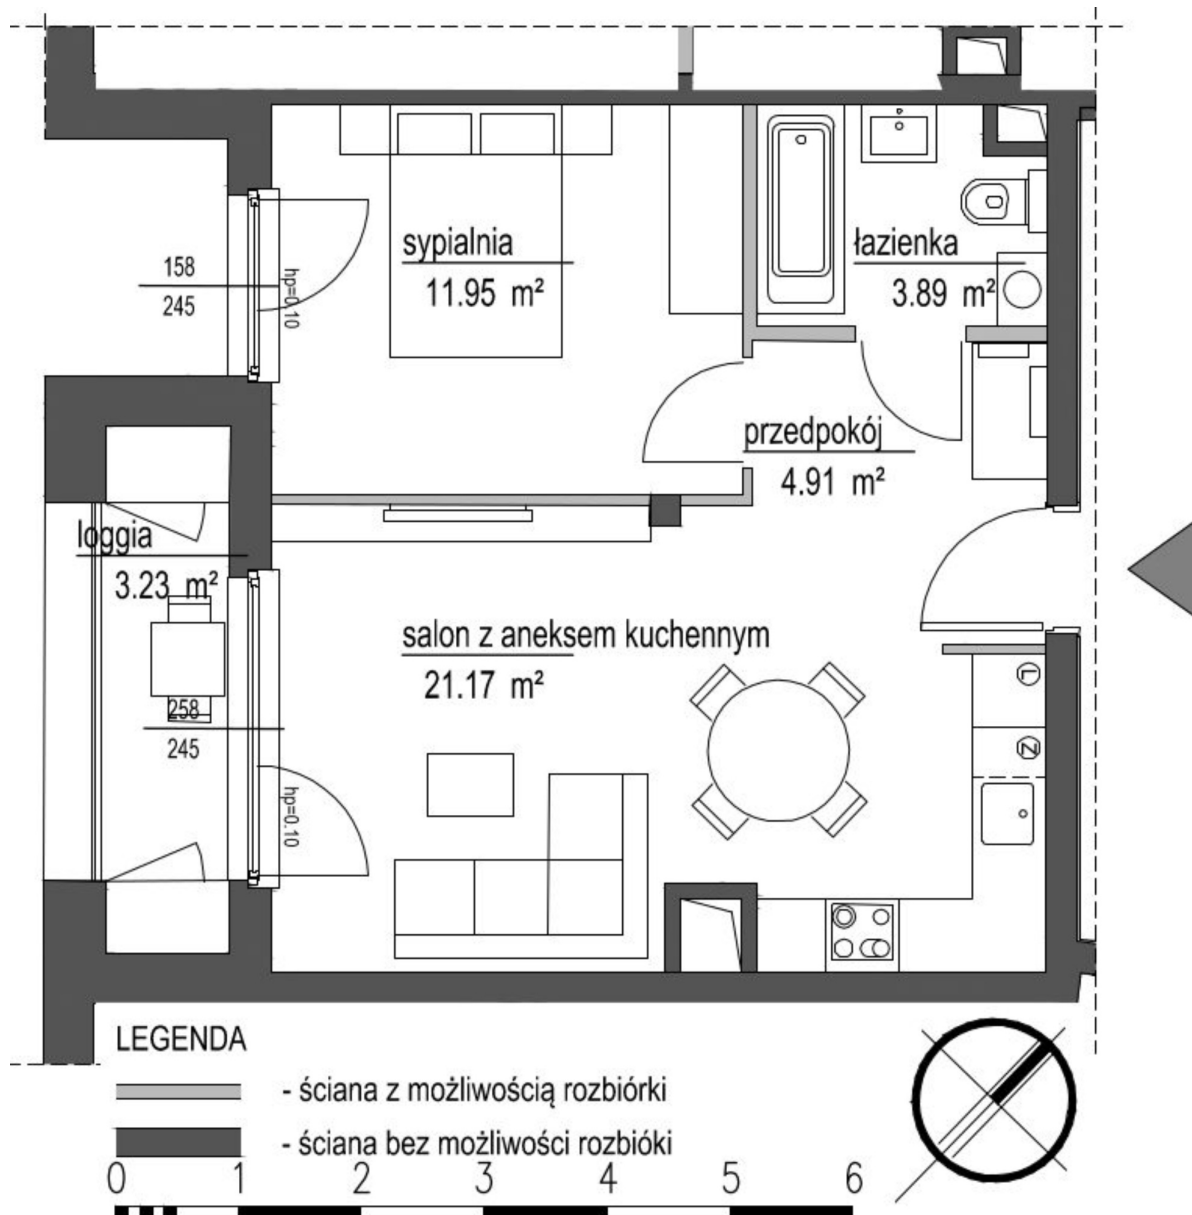

Szumu Drzew i Kwiatu Paproci K33-1 mieszkanie 29

Numer:	29
Klatka:	3
Piętro:	Piętro II
Metraż:	41,92 m ²
Pokoje:	2
Cena brutto / m²:	26 498 zł
Cena brutto:	1 110 800 zł

Dane zawarte w powyższej karcie mieszkania są wyłącznie informacją handlową i nie stanowią oferty w rozumieniu Kodeksu Cywilnego. Karta została sporządzona w oparciu o projekt budowlany, mogą wystąpić niewielkie różnice w powierzchniach związane z koordynacją branżową. Powierzchnie podano z uwzględnieniem wypraw tynkarskich i wykończeń. Przedstawiona aranżacja mieszkania ma charakter poglądowy.