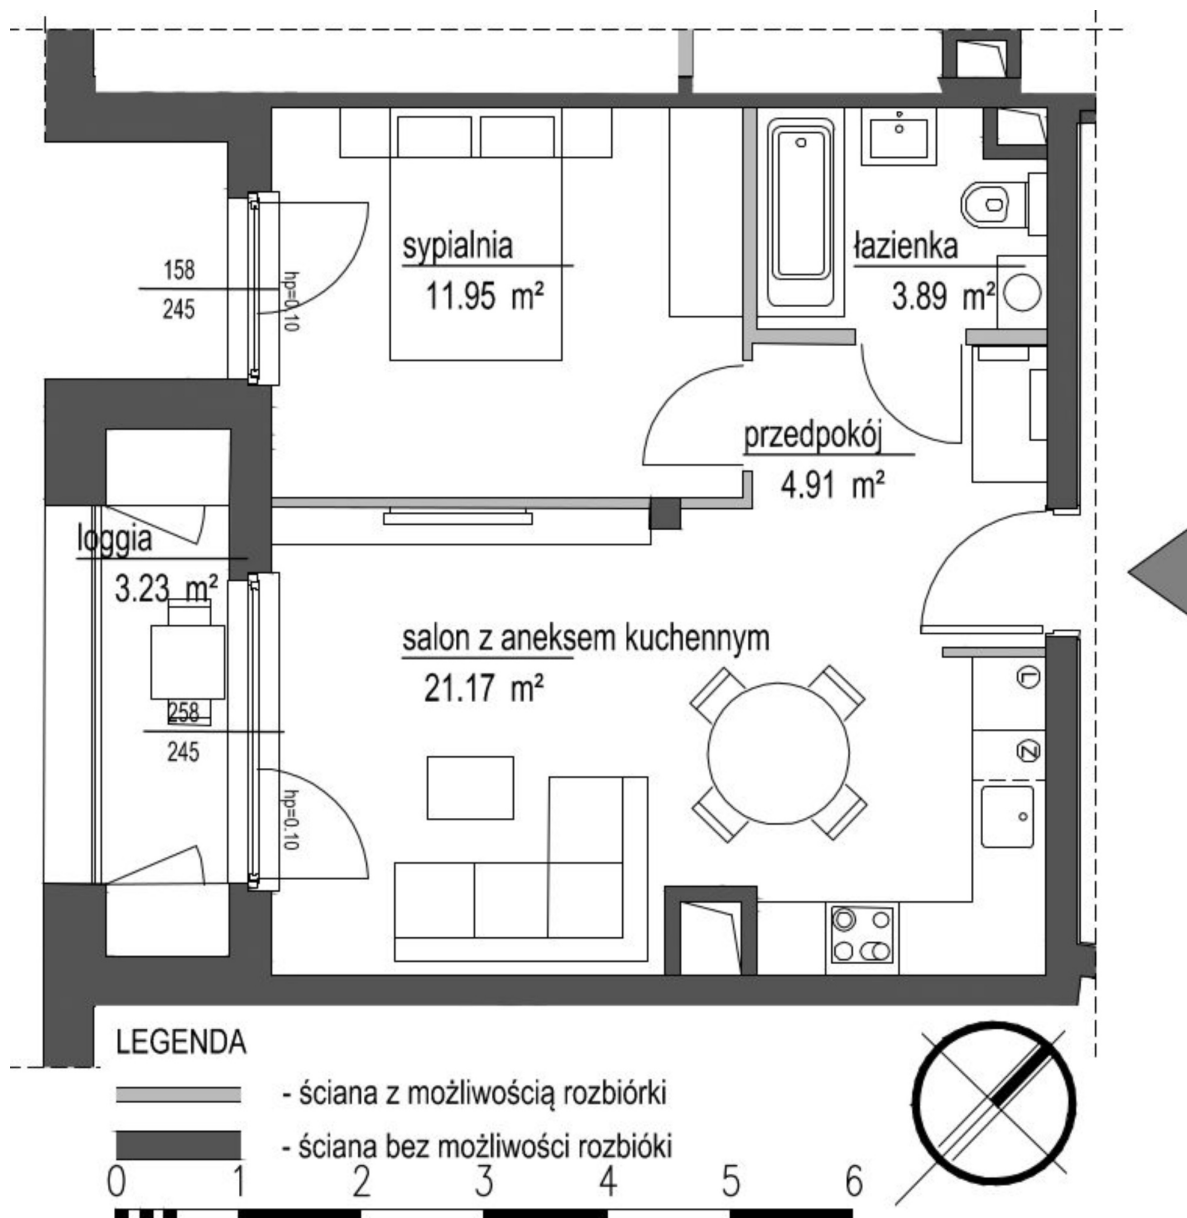

## Szumu Drzew i Kwiatu Paproci K33-1 mieszkanie 29

<b>Numer:</b>	29
<b>Klatka:</b>	3
<b>Piętro:</b>	Piętro II
<b>Metraż:</b>	41,92 m <sup>2</sup>
<b>Pokoje:</b>	2
<b>Cena brutto / m<sup>2</sup>:</b>	26 498 zł
<b>Cena brutto:</b>	1 110 800 zł