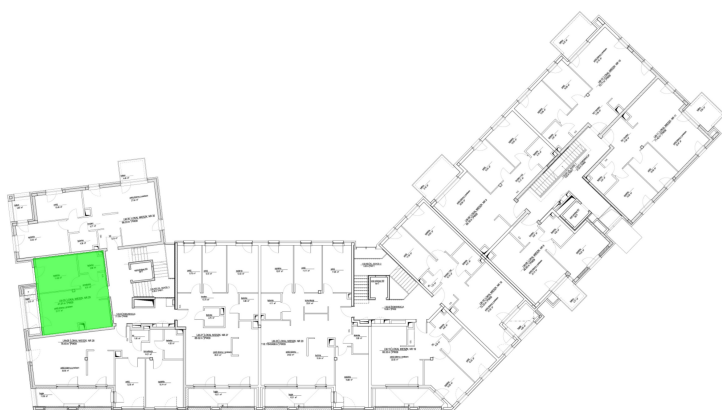

## Szumu Drzew i Kwiatu Paproci K33-1 mieszkanie 29

<b>Numer:</b>	29
<b>Klatka:</b>	3
<b>Piętro:</b>	Piętro II
<b>Metraż:</b>	41,92 m <sup>2</sup>
<b>Pokoje:</b>	2
<b>Cena brutto / m<sup>2</sup>:</b>	26 498 zł
<b>Cena brutto:</b>	1 110 800 zł