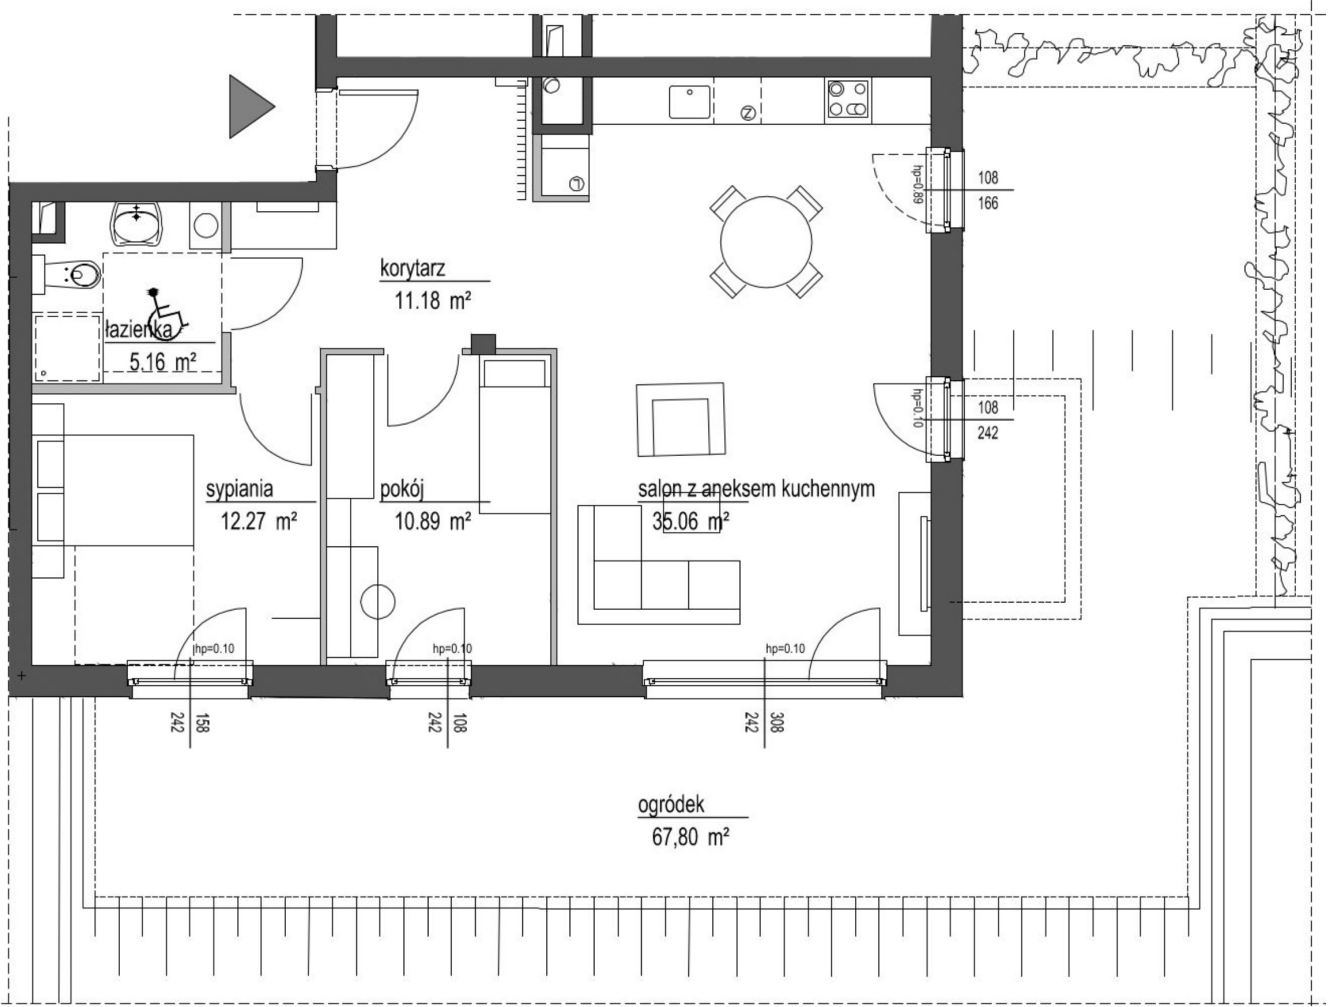

## Szumu Drzew i Kwiatu Paproci K33-1 mieszkanie 3

### LEGENDA

-  - ściana z możliwością rozbiórki
-  - ściana bez możliwości rozbiórki

<b>Numer:</b>	3
<b>Klatka:</b>	1
<b>Piętro:</b>	Parter
<b>Metraż:</b>	74,56 m <sup>2</sup>
<b>Pokoje:</b>	3
<b>Cena brutto / m<sup>2</sup>:</b>	21 499 zł
<b>Cena brutto:</b>	1 603 000 zł