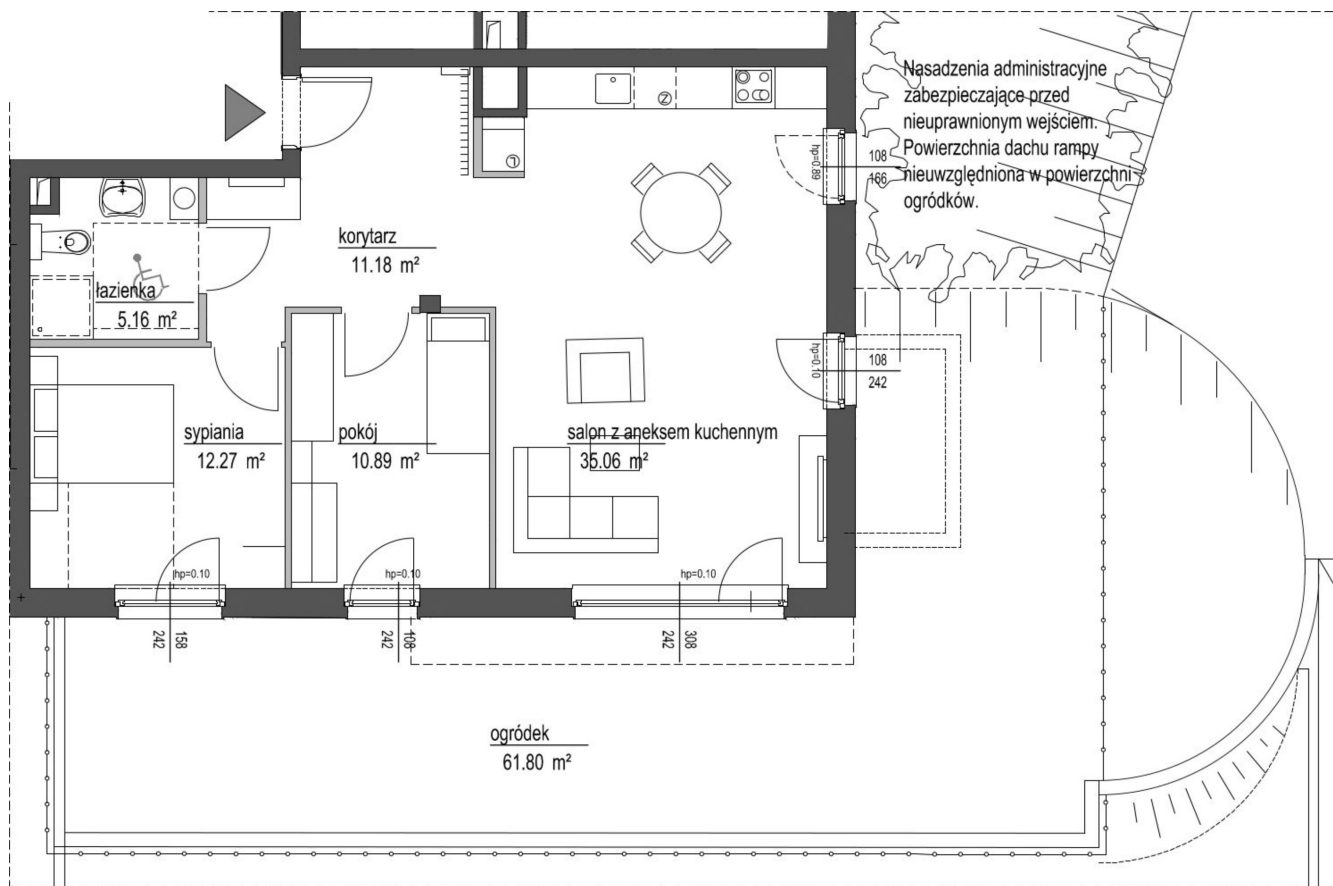

Szumu Drzew i Kwiatu Paproci K33-1 mieszkanie 3

Numer:	3
Klatka:	1
Piętro:	Parter
Metraż:	74,56 m ²
Pokoje:	3
Cena brutto / m²:	21 499 zł
Cena brutto:	1 603 000 zł

Dane zawarte w powyższej karcie mieszkania są wyłącznie informacją handlową i nie stanowią oferty w rozumieniu Kodeksu Cywilnego. Karta została sporządzona w oparciu o projekt budowlany, mogą wystąpić niewielkie różnice w powierzchniach związane z koordynacją branżową. Powierzchnie podano z uwzględnieniem wypraw tynkarskich i wykończeń. Przedstawiona aranżacja mieszkania ma charakter poglądowy.