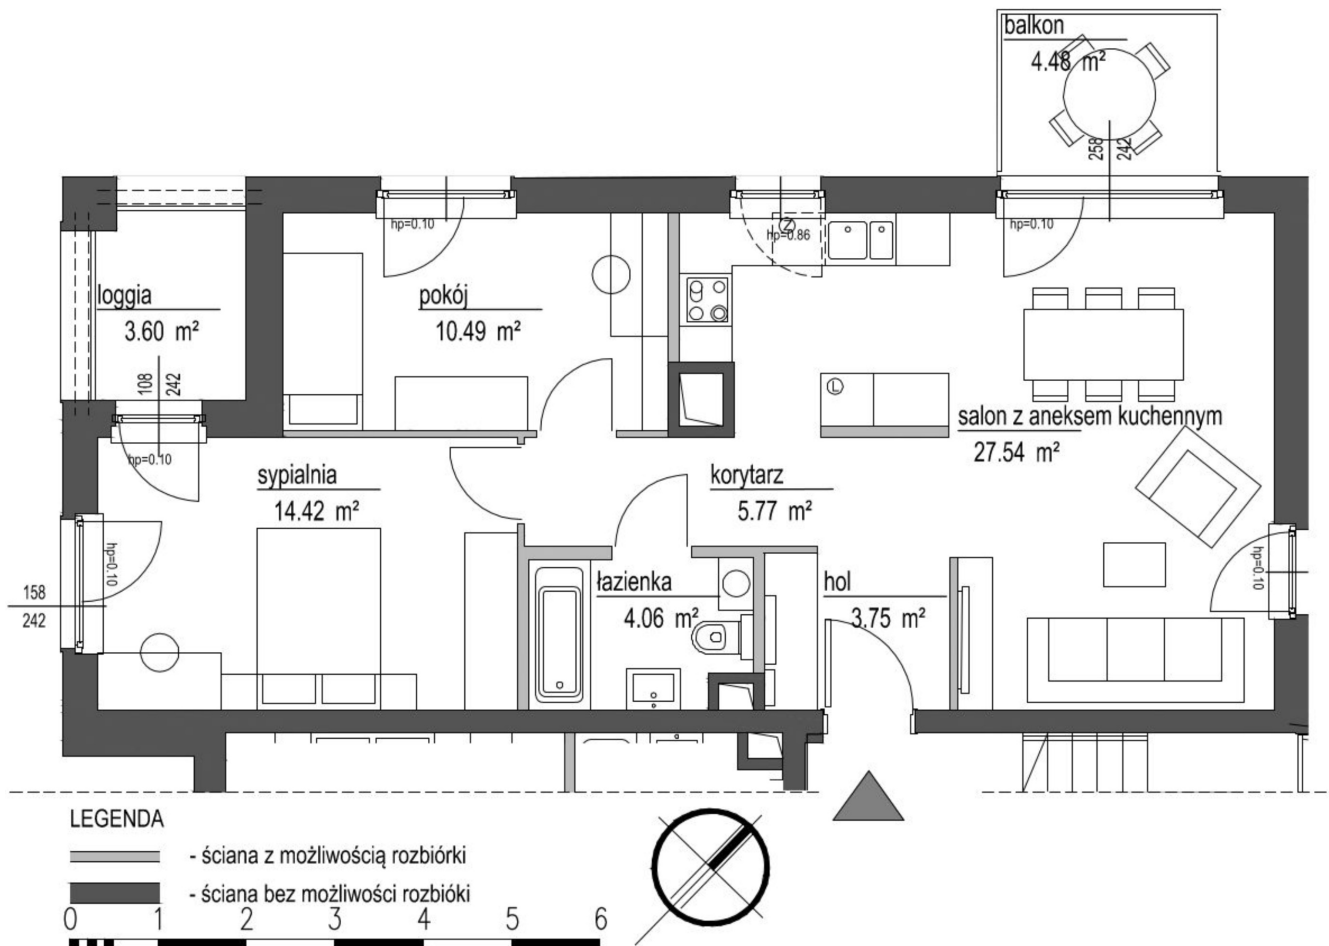

Szumu Drzew i Kwiatu Paproci K33-1 mieszkanie 30

Numer:	30
Klatka:	3
Piętro:	Piętro II
Metraż:	66,03 m ²
Pokoje:	3
Cena brutto / m ² :	21 499 zł
Cena brutto:	1 419 600 zł