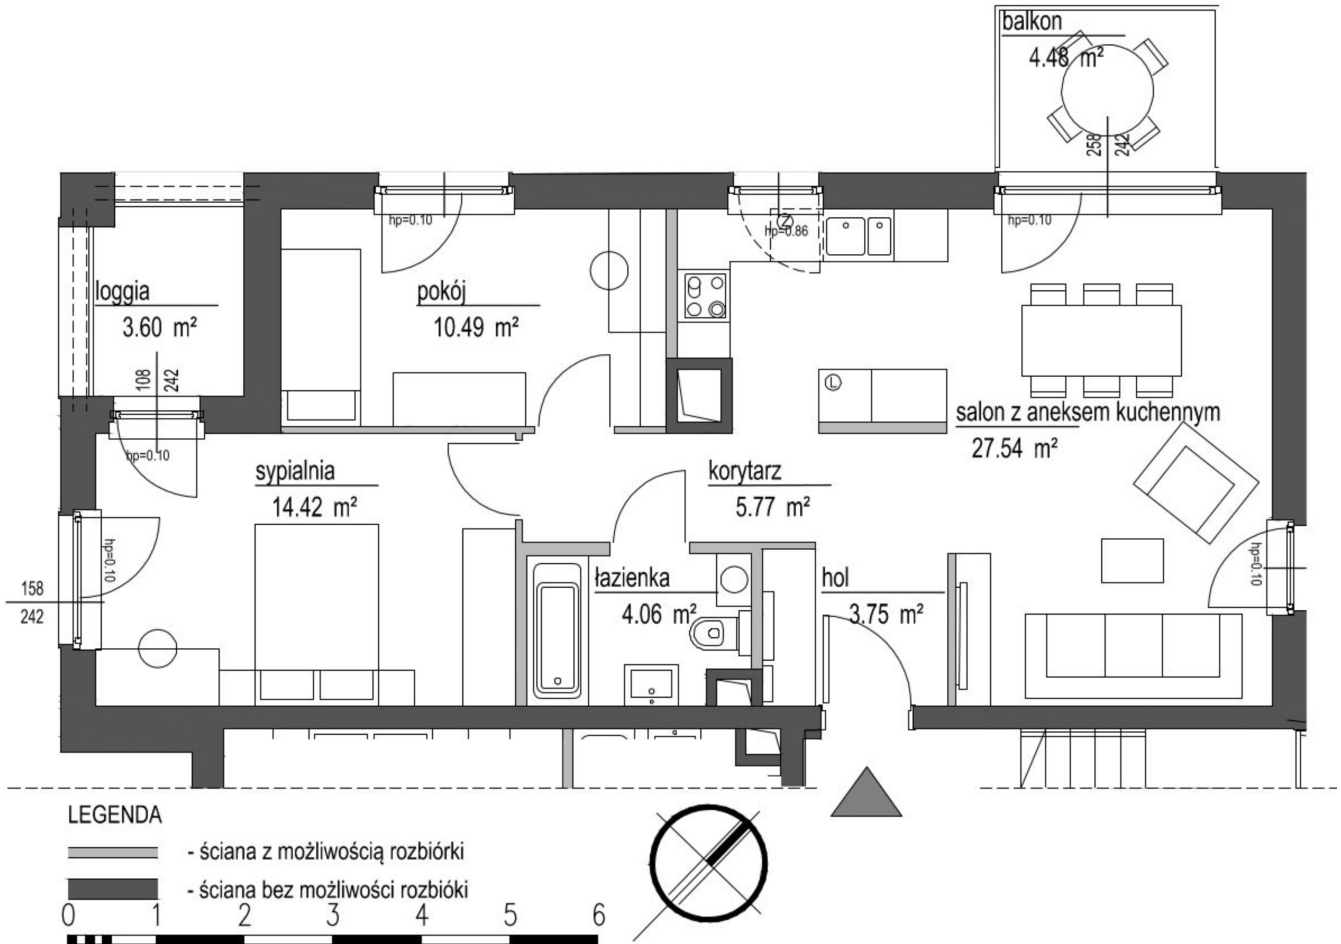

Szumu Drzew i Kwiatu Paproci K33-1 mieszkanie 30

Numer:	30
Klatka:	3
Piętro:	Piętro II
Metraż:	66,03 m ²
Pokoje:	3
Cena brutto / m ² :	21 499 zł
Cena brutto:	1 419 600 zł

Dane zawarte w powyższej karcie mieszkania są wyłącznie informacją handlową i nie stanowią oferty w rozumieniu Kodeksu Cywilnego. Karta została sporządzona w oparciu o projekt budowlany, mogą wystąpić niewielkie różnice w powierzchniach związane z koordynacją branżową. Powierzchnie podano z uwzględnieniem wypraw tynkarskich i wykończeń. Przedstawiona aranżacja mieszkania ma charakter poglądowy.